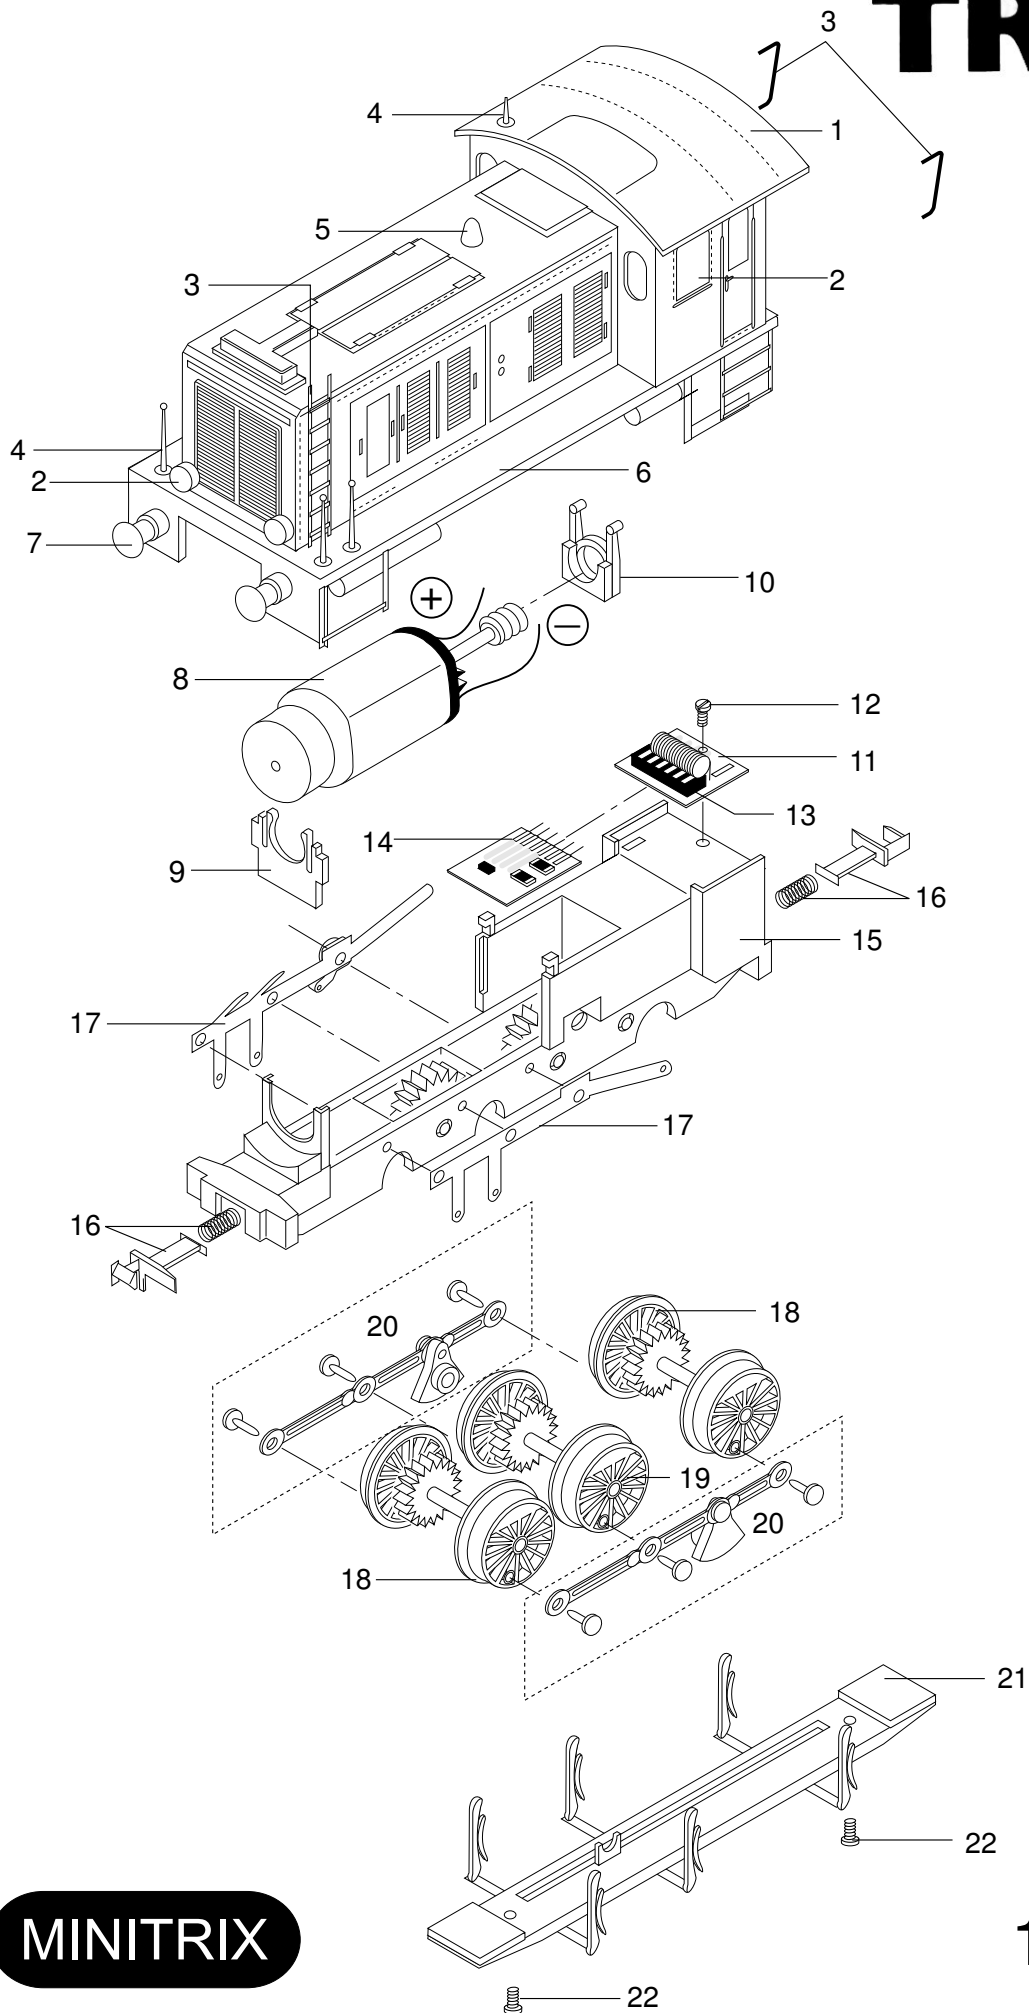

TRIX

MINITRIX

11603

(1)	Lok-Gehäuse	314 482
(2)	Linsen und Fenster	314 478
(3)	Ansteckteile	314 479
(4)	Pfeife	314 486
(5)	Glocke	14 0394 28
(6)	Unlaufblech montiert	314 484
(7)	Puffer	14 0337 28
(8)	Motor mit Schnecke	31 2625 06
(9)	Motorlager vorn	22 2204 00
(10)	Motorlager hinten	22 2205 00
(11)	Schaltplatte	31 2625 07
(12)	Flachkopfschraube	14 0882 08
(13)	Kontaktleiste	31 2862 25
(14)	Steckerplatte für Gleichstrombetrieb	31 2800 25
(15)	Rahmen mit Getriebe	314 475
(16)	Kupplung	41 3217 69
(17)	Schleifersatz	314 476
(18)	Radsatz	31 2625 10
(19)	Radsatz	31 2625 11
(20)	Kuppelstangen mit Gegengewichten	314 477
(21)	Achshalter	314 495
(22)	Senkschraube	19 8323 28