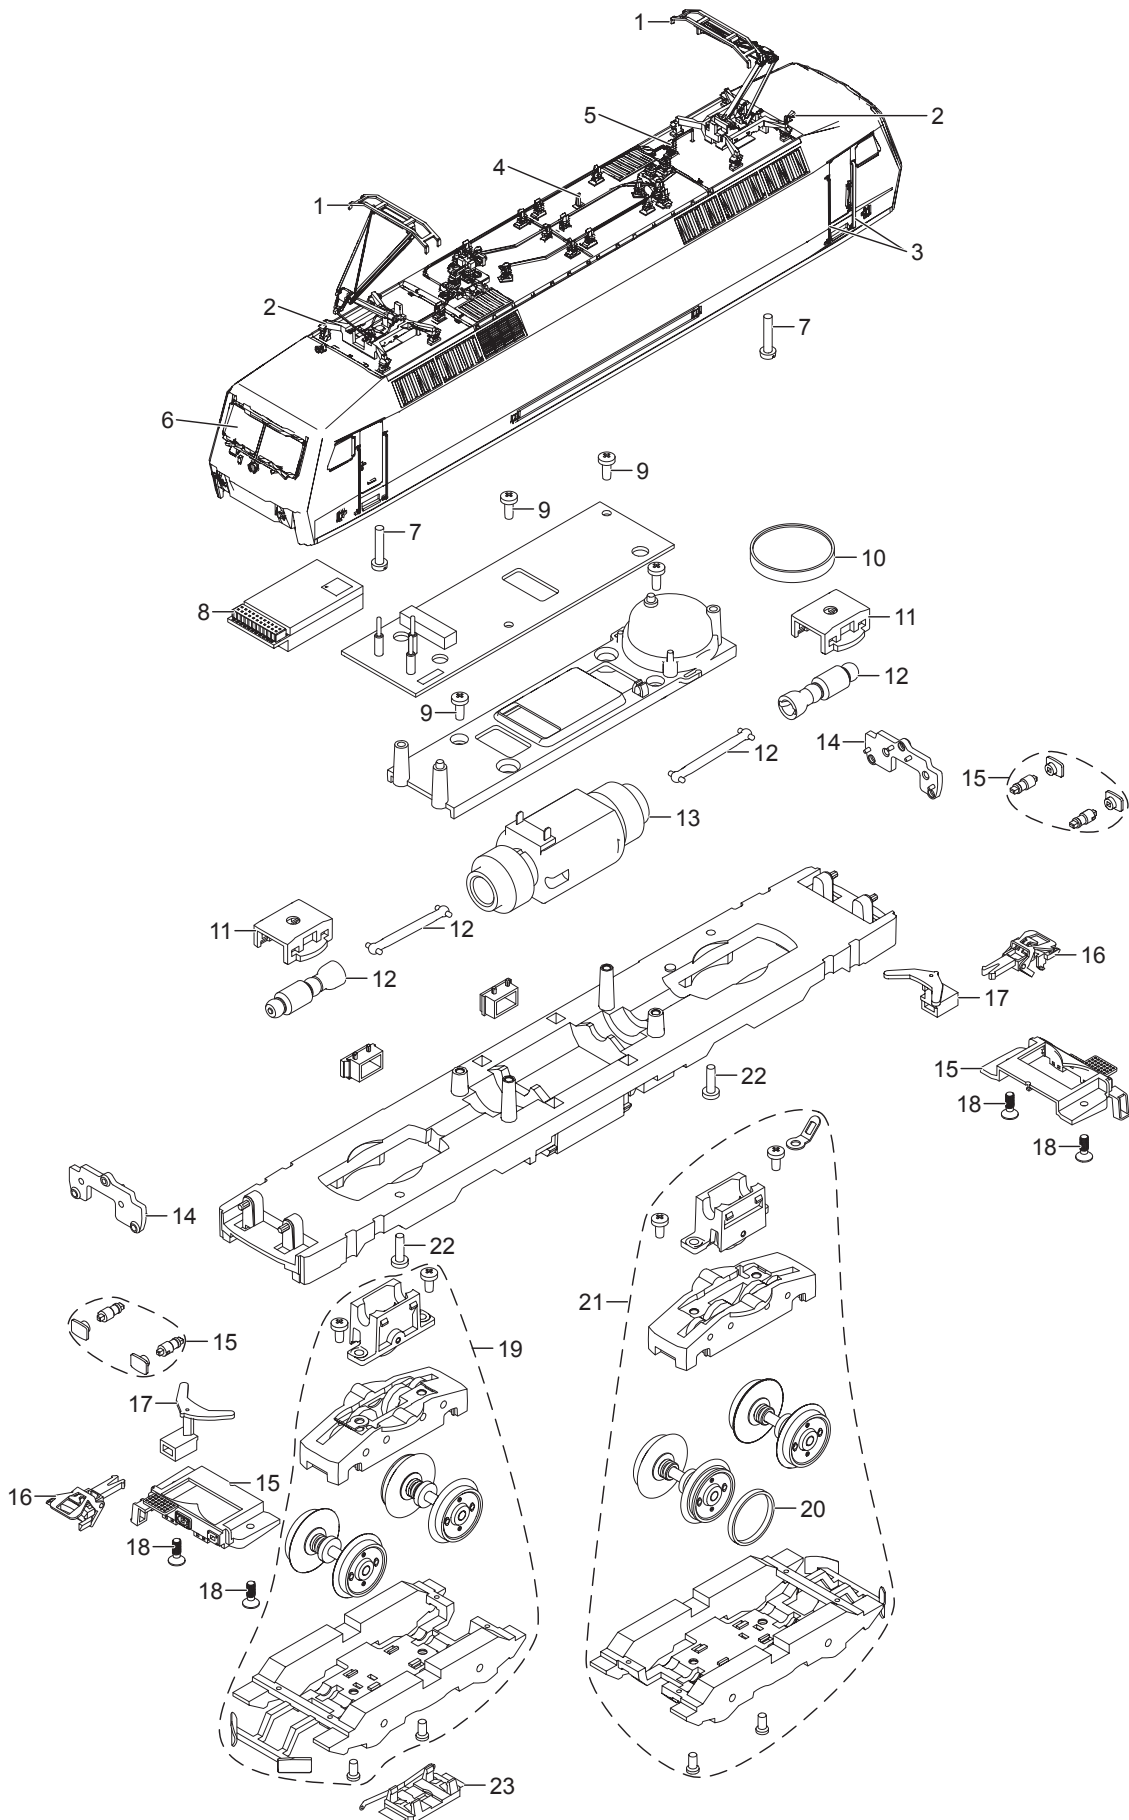

# Einzelteile der Lokomotive 22687

# TRIX H0

Details der Darstellung können von dem Modell abweichen.

# Einzelteile der Lokomotive 22687

Lfd. Nr.	Benennung	Bestell-Nr.
1	Einholm-Stromabnehmer	E150 538
2	Trägerisolation	E189 414
3	Griffstange	E211 110
4	Antenne	E374 720
5	Dachausrüstung	E289 684
6	Glasteile	E289 685
7	Schraube	E785 520
8	Decoder	288 978
9	Schraube	E786 750
10	Lautsprecher	E182 576
11	Halteklammer	E230 561
12	Schnecken,Kardanwelle	E266 838
13	Motor	E280 793
14	Beleuchtungseinheit	E163 819
15	Pufferbohle	E288 896
16	Kurzkupplung	E701 630
17	Kupplungsdeichsel	E125 810
18	Schraube	E261 119
19	Treibgestell vorn	E288 976
20	Haftreifen	E656 510
21	Treibgestell hinten	E288 977
22	Schraube	E756 290
23	Schleifer	E204 535
	Bremsleitung	E149 287
	Kupplungsattrappe	E149 288