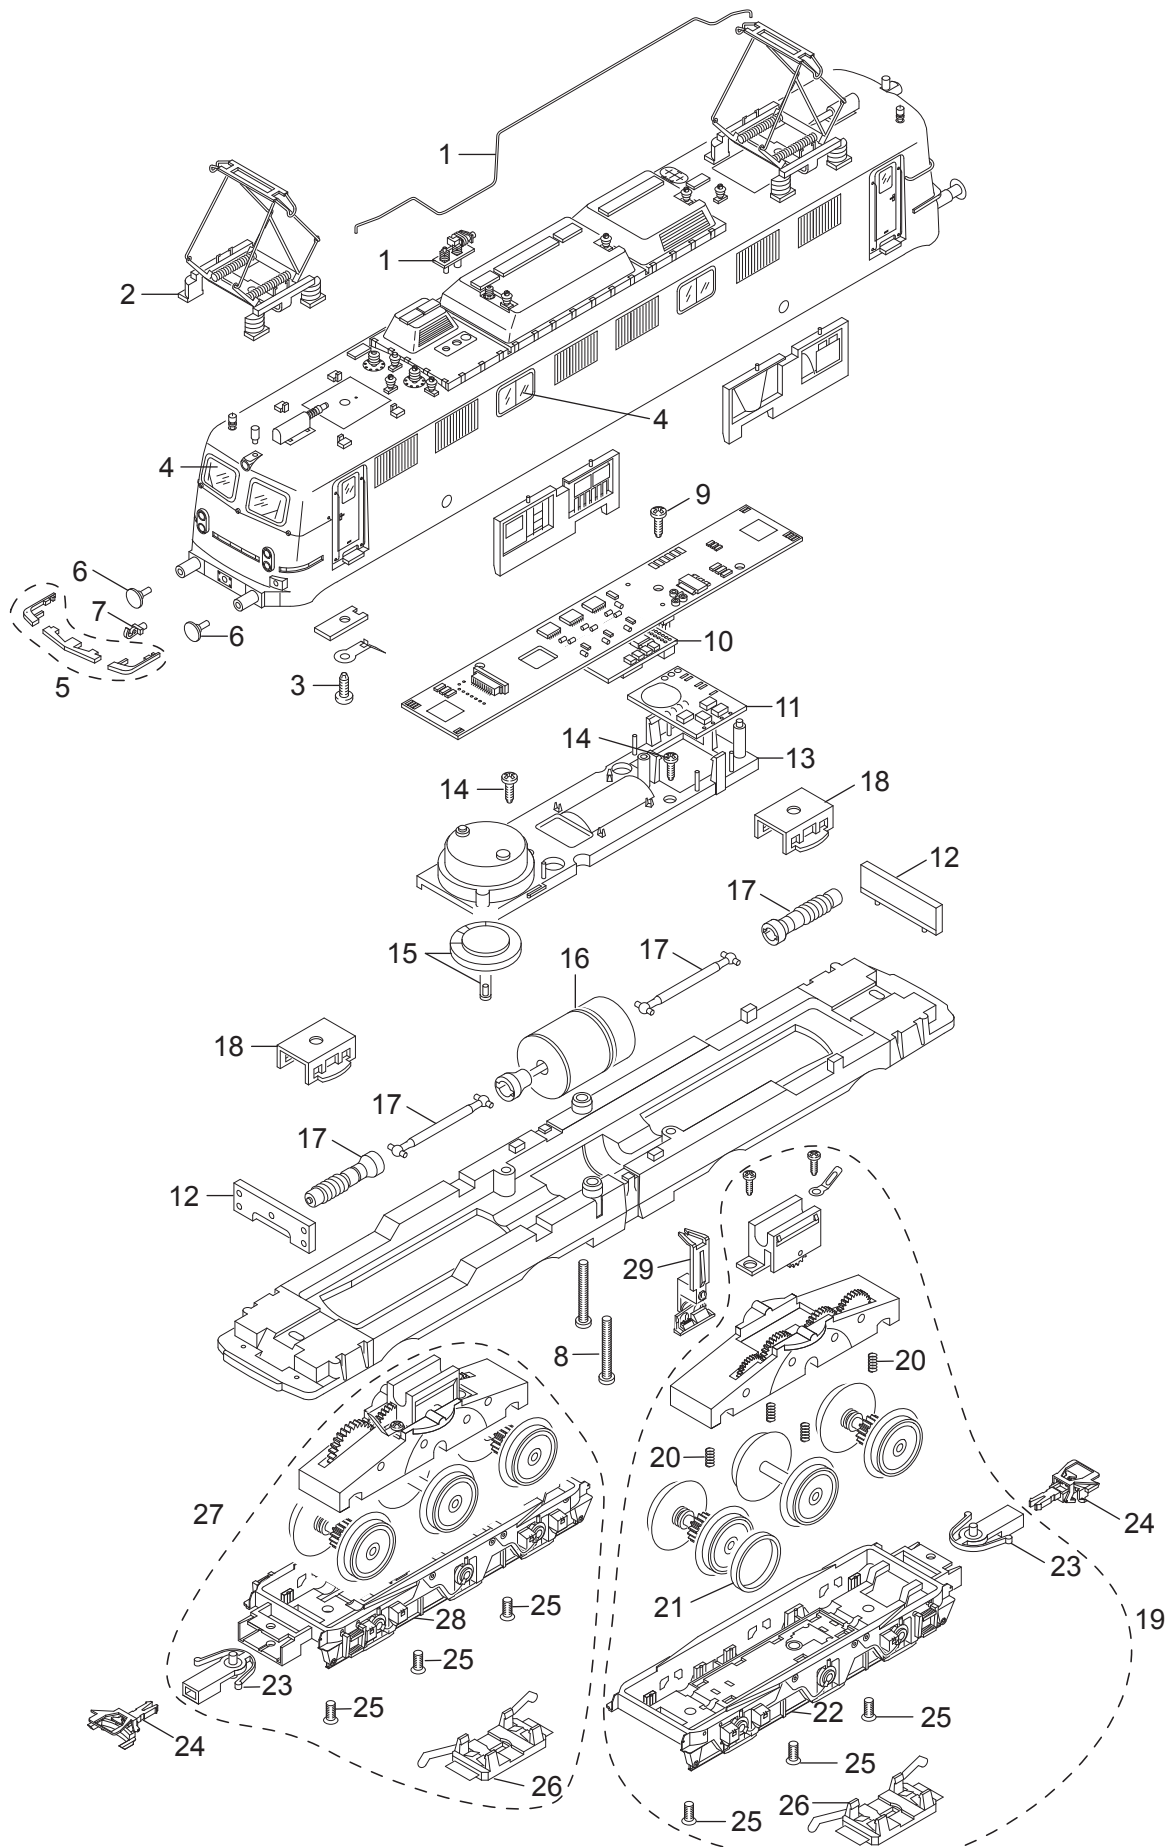

Einzelteile der Lokomotive 22177

Einzelteile der Lokomotive 22177

Lfd. Nr.	Benennung	Bestell-Nr.
1	Dachausrüstung	E110 926
2	Scherenstromabnehmer	E220 433
3	Schraube	E785 070
4	Glasteile	E110 927
5	Tritte	E110 928
6	Puffer	E761 850
7	Haken	E282 390
8	Schraube	E786 430
9	Schraube	E786 330
10	Decoder	293 604
11	Leiterplatte Multi sound	—
12	Leiterplatte Beleuchtung	E132 288
13	Halteplatte	E104 431
14	Schraube	E786 750
15	Lautsprecher	E182 576
16	Motor	E192 285
17	Wellen	E192 517
18	Halteklammer	E230 561
19	Treibgestell vorne	E115 110
20	Druckfeder	E765 690
21	Haftreifen	E656 510
22	Drehgestellrahmen vorne	E115 123
23	Kupplungsdeichsel	E101 975
24	Kurzkupplung	E701 630
25	Schraube	E786 790
26	Schleifer	E204 535
27	Treibgestell hinten	E115 114
28	Drehgestellrahmen hinten	E115 117
29	Indusiattrappe	E110 474
	Schraubenkupplung	E282 310
	Bremsleitung	E12 5149 00
	Kupplungsschlauch	E100 360