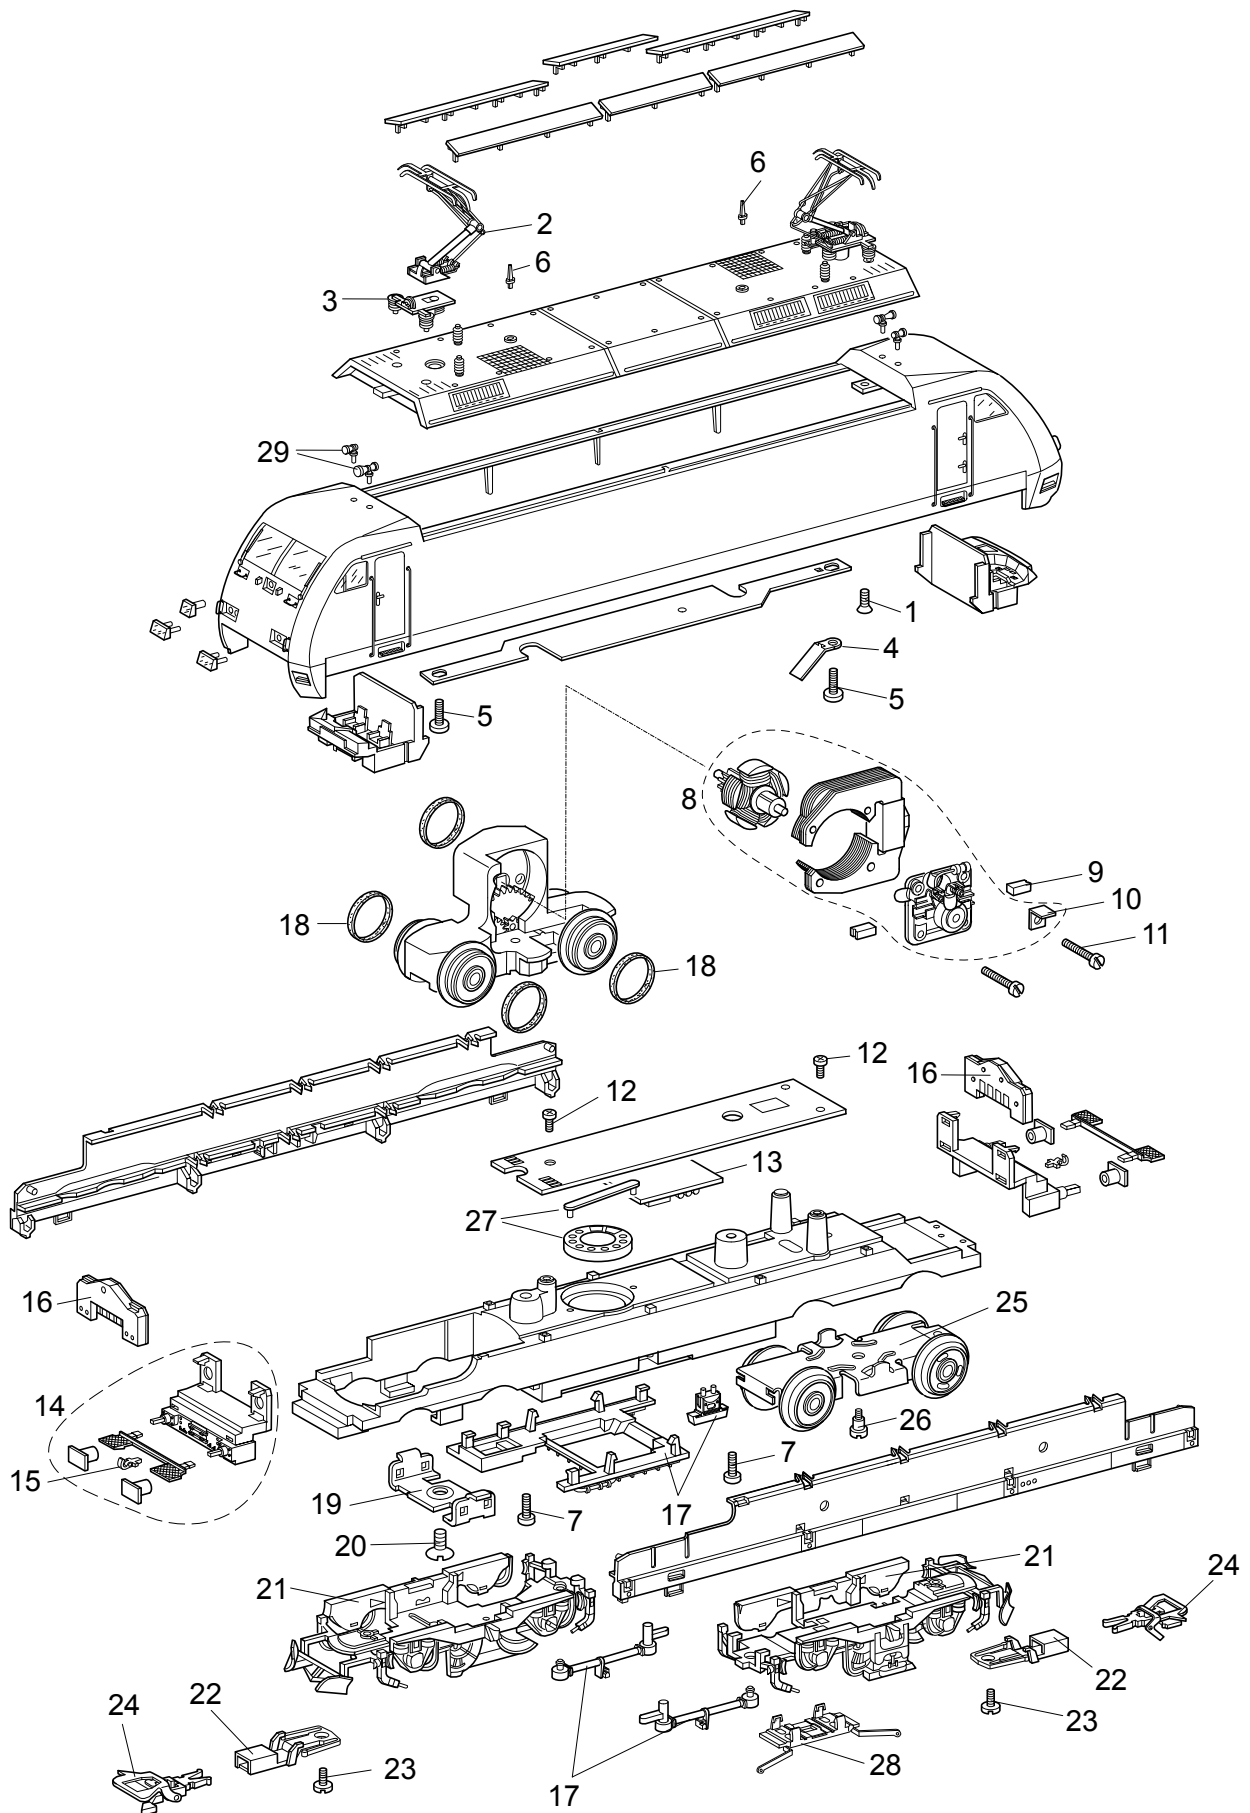

# Einzelteile der Lokomotive 22197

# TRIX H0

Details der Darstellung können von dem Modell abweichen.

# Einzelteile der Lokomotive 22197

Lfd. Nr.	Benennung	Bestell-Nr.
1	Schraube	E786 790
2	Einarm-Stromabnehmer	E610 677
3	Trägerisolation	E559 130
4	Kontaktfeder	E494 260
5	Schraube	E750 250
6	Antenne	E374 720
7	Schraube	E785 070
8	Motor	E165 841
9	Graphitbürste	E601 460
10	Löffahne	E231 470
11	Schraube	E785 140
12	Schraube	E786 750
13	Decoder	234 565
14	Pufferbohle	E168 899
15	Haken	E282 390
16	Beleuchtungseinheit	E123 905
17	Kleinteile	E168 901
18	Haftreifen	7 153
19	Stützblech	E214 620
20	Schraube	E786 190
21	Drehgestellblenden	E236 047
22	Kupplungsdeichsel	E440 630
23	Schraube	E750 200
24	Kupplung	E701 630
25	Drehgestell	E203 655
26	Schraube	E753 510
27	Lautsprecher	E182 576
28	Schleifer	E573 850
29	Signalhörner	E177 524