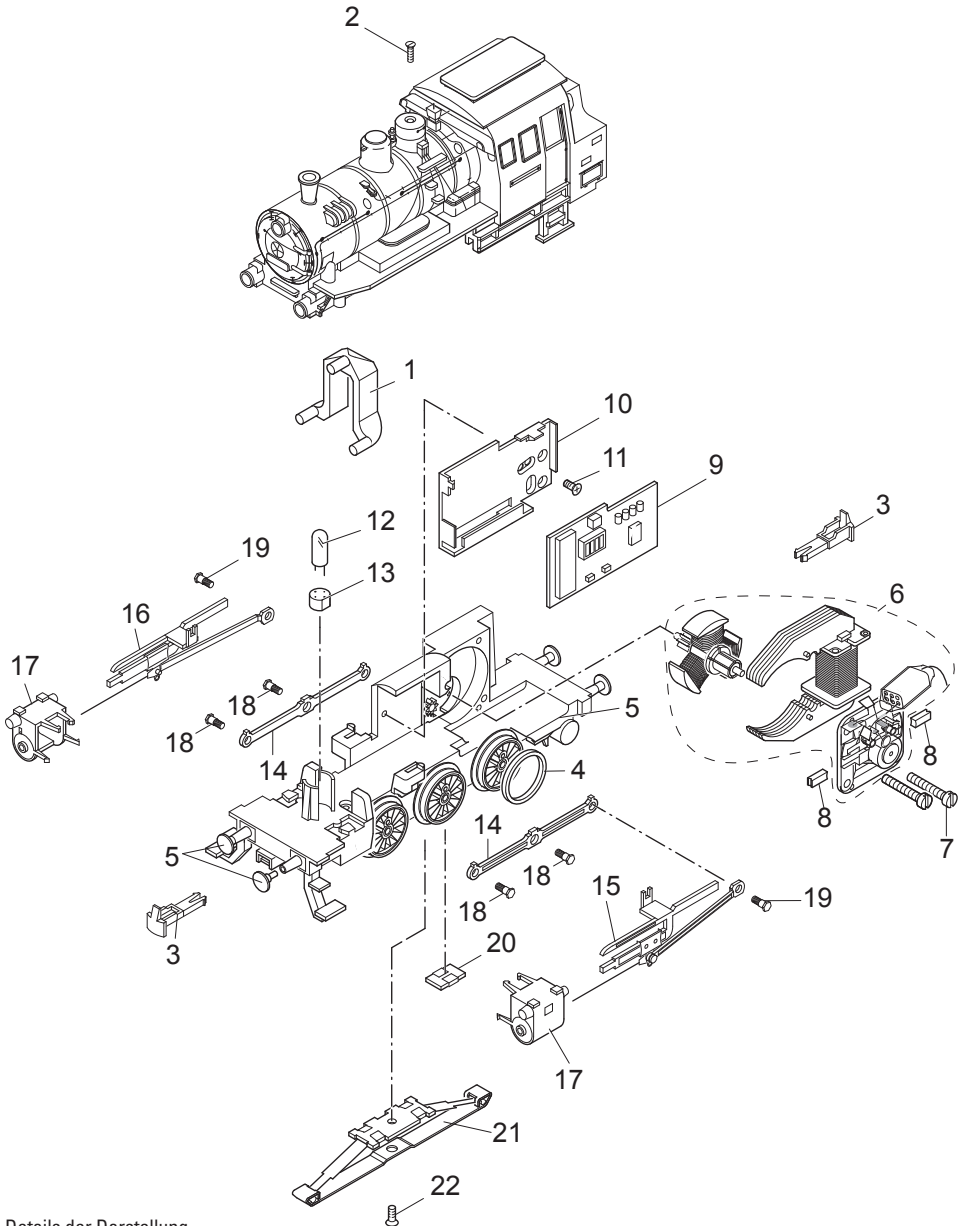

Einzelteile der Lokomotive 29323

märklin
H0

Details der Darstellung
können von dem Modell
abweichen.

Einzelteile der Lokomotive 29323

Lfd. Nr.	Benennung	Bestell-Nr.
1	Lichtkörper	E213 990
2	Schraube	E785 690
3	Kupplungshaken	E399 740
4	Haftreifen	E656 510
5	Puffer	E761 850
6	Motor	E165 841
7	Schraube	E785 140
8	Graphitbürste	E601 460
9	Decoder	265 591
10	Halteplatte	E405 040
11	Schraube	E756 310
12	Glühlampe hell	E610 080
13	Steckfassung	E604 180
14	Kuppelstange	E222 873
15	Gestänge li.	E201 566
16	Gestänge re.	E201 622
17	Zylinderblock	E445 080
18	Schraube	E755 170
19	Schraube	E755 060
20	Kontaktplatte	E214 260
21	Schleifer	7 185
22	Schraube	E756 100

Hinweis: Einige Teile werden nur ohne oder mit anderer Farbgebung angeboten.
Teile, die hier nicht aufgeführt sind, können nur im Rahmen einer Reparatur im Märklin-Reparatur-Service repariert werden.