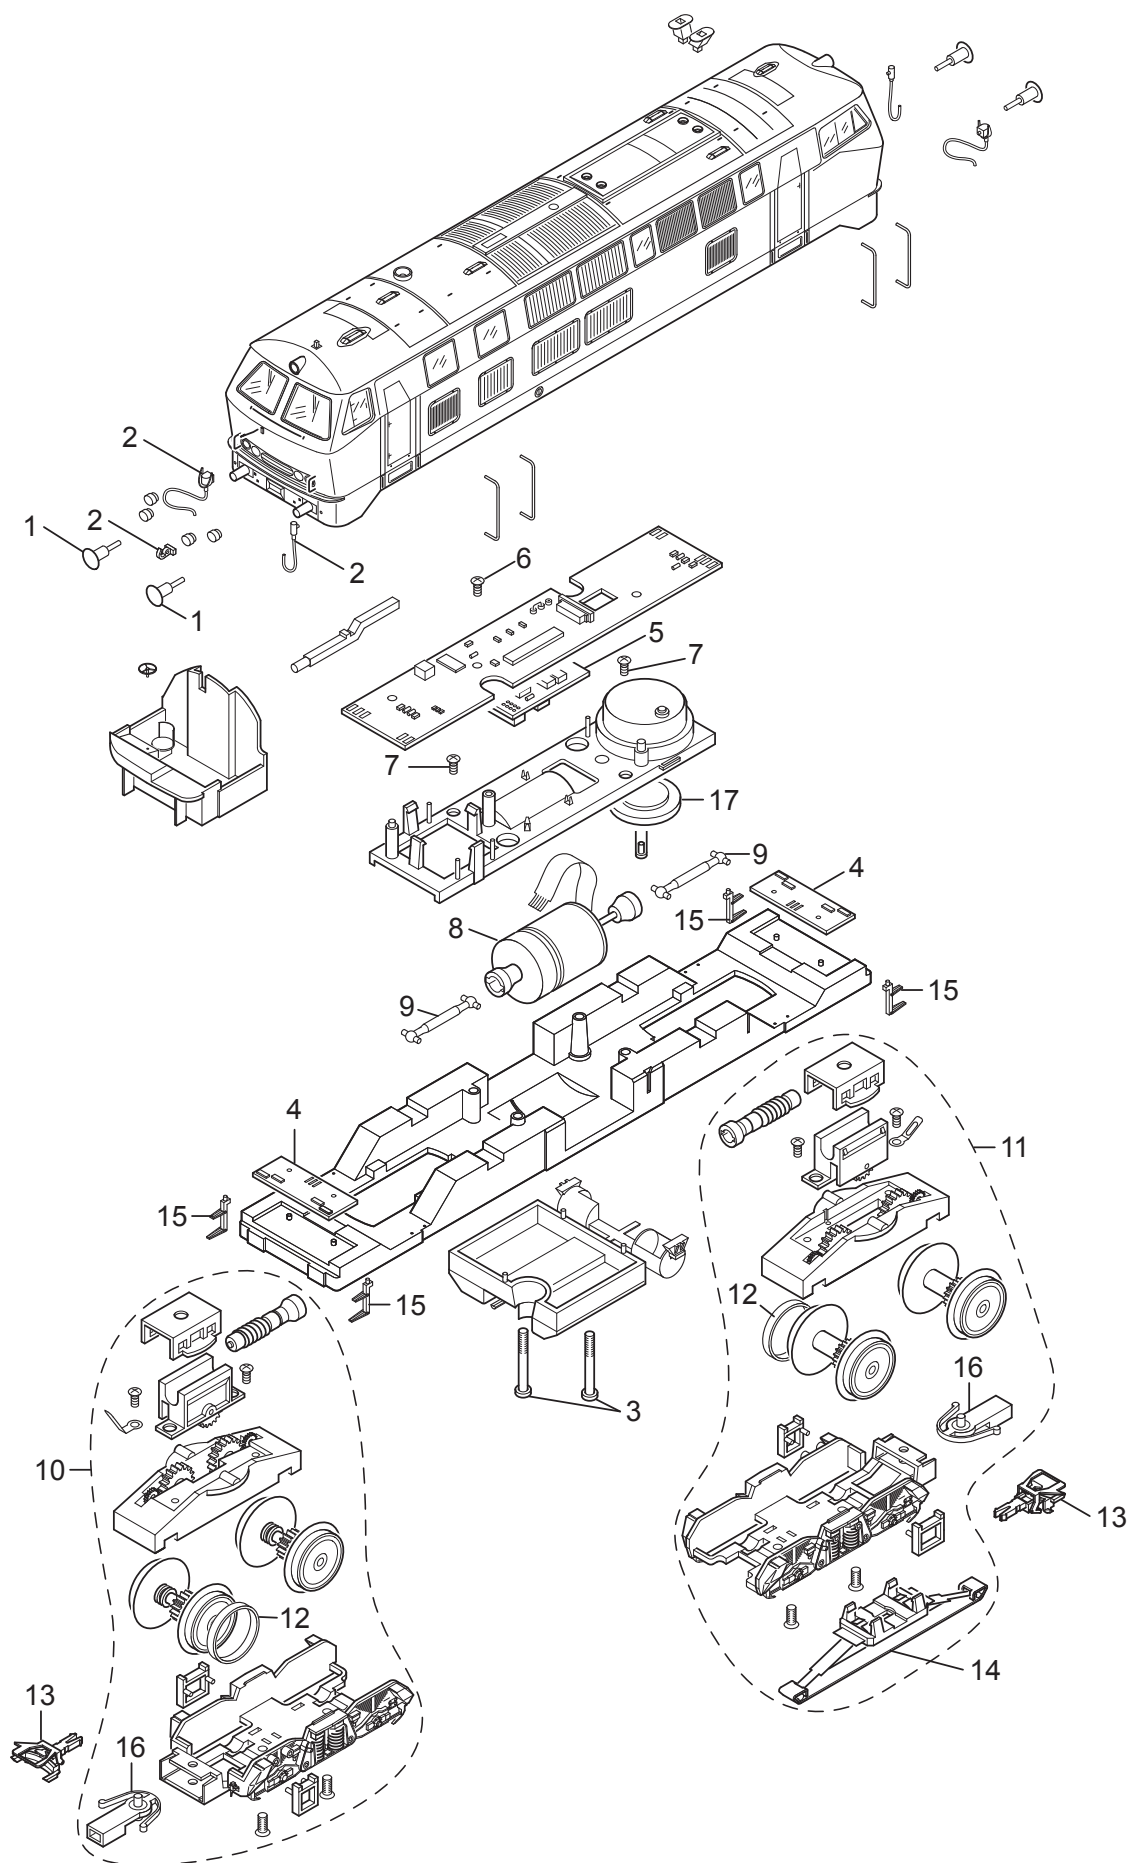

# Einzelteile der Lokomotive 39741

Details der Darstellung können von dem Modell abweichen.

# Einzelteile der Lokomotive 39741

Lfd. Nr.	Benennung	Bestell-Nr.
1	Puffer	E189 780
2	Steckteile Pufferbohle	E340 685
3	Schraube	E786 430
4	Stirnbeleuchtung	E164 400
5	Decoder	337 825
6	Schraube	E786 330
7	Schraube	E786 750
8	Motor	E162 120
9	Kardanwelle	E104 432
10	Antriebseinheit vorne	E171 934
11	Antriebseinheit hinten	E171 933
12	Haftreifen	7 154
13	Kurzkupplung	E701 630
14	Schleifer	E206 370
15	Rangiertritt	E163 214
16	Kupplungsdeichsel	E160 594
17	Lautsprecher	E182 576
	Bremsleitung	E12 5149 00
	Aufstieg rechts und links	E253 102