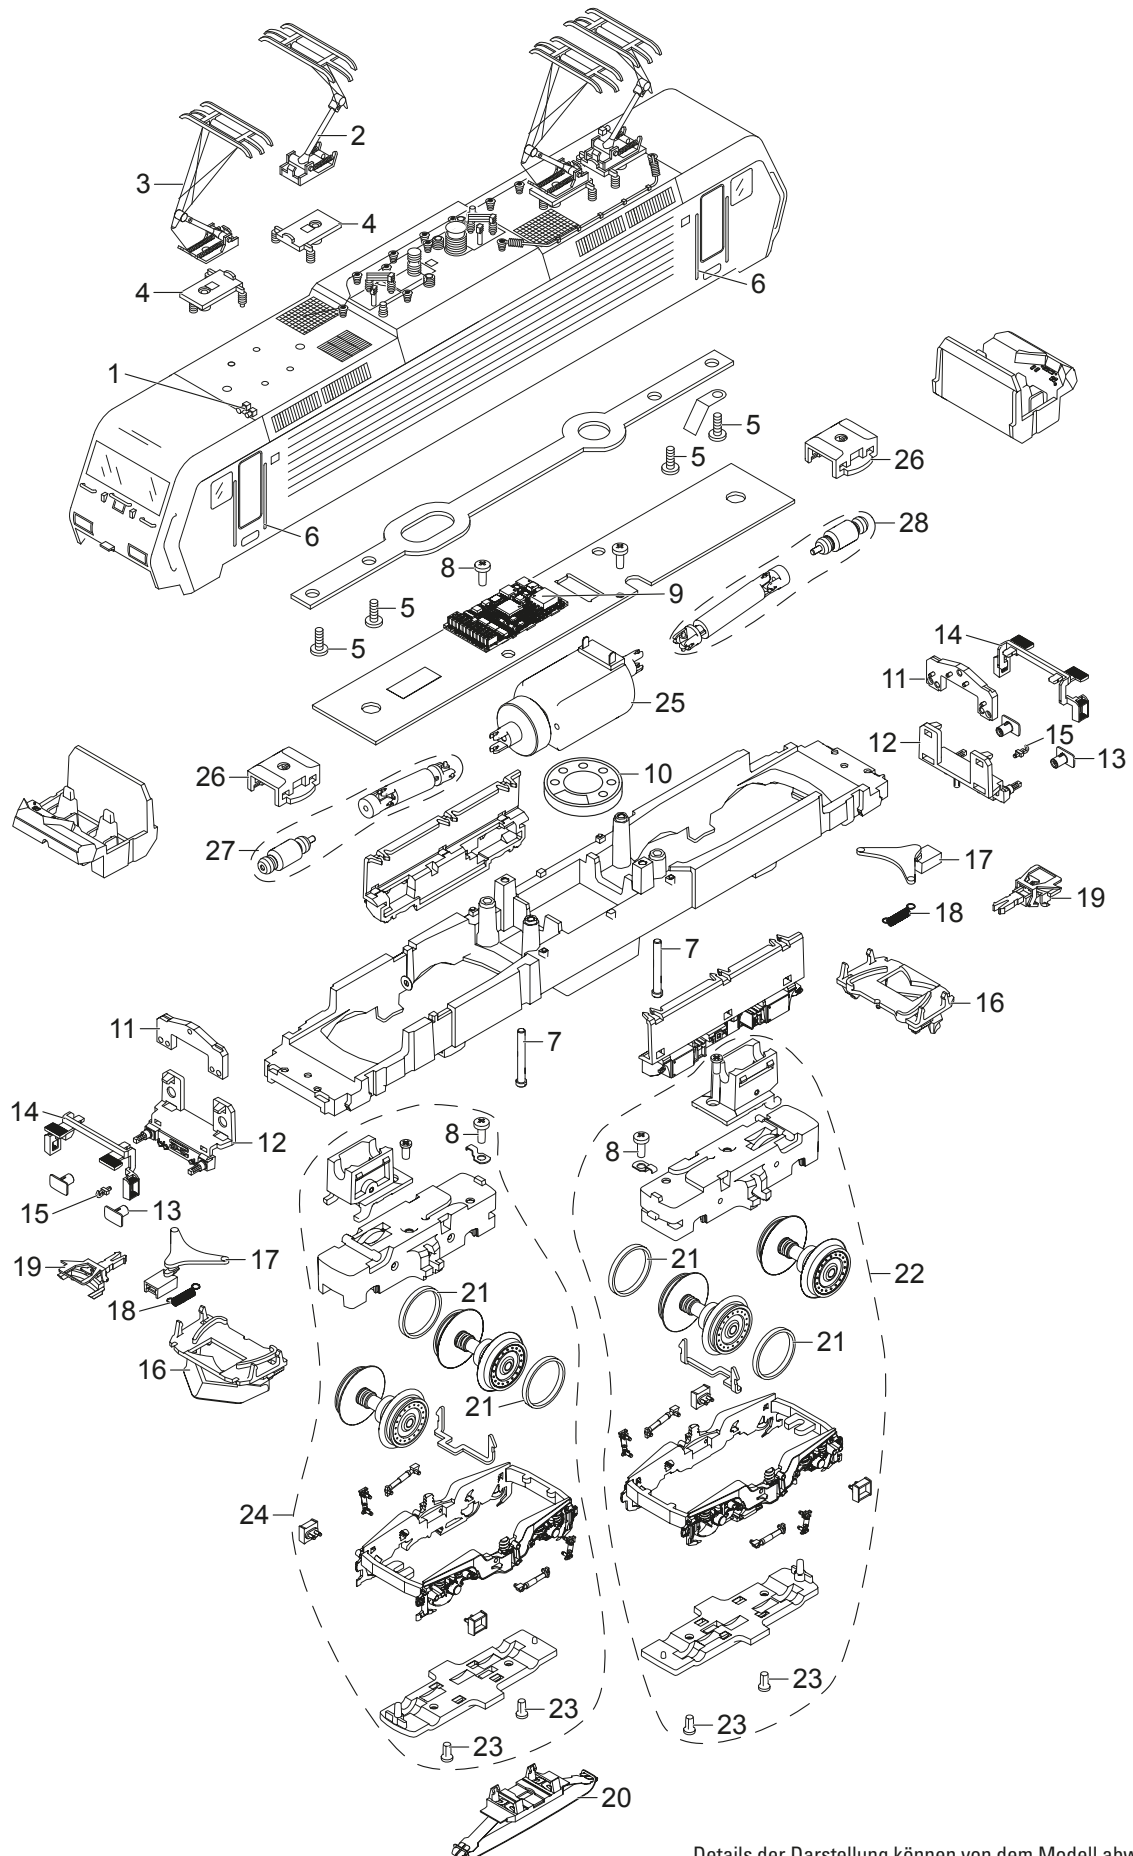

# Einzelteile der Lokomotive 39864

Details der Darstellung können von dem Modell abweichen.

# Einzelteile der Lokomotive 39864

Lfd. Nr.	Benennung	Bestell-Nr.
1	Antenne, Signalhörner	E249 014
2	Stromabnehmer	E116 071
3	Stromabnehmer	E116 072
4	Trägerisolation	E116 065
5	Schraube	E750 250
6	Griffstangen	E268 911
7	Schraube	E785 200
8	Schraube	E786 750
9	Decoder	268 008
10	Lautsprecher	E101 066
11	Beleuchtung	E236 095
12	Pufferbohle	E204 016
13	Puffer	E203 618
14	Tritt	E112 817
15	Haken	E282 390
16	Schneeräumer	E212 704
17	Kupplungsdeichsel	E204 015
18	Schaltschieberfeder	7 194
19	Kurzkupplung	E701 630
20	Schleifer	E206 370
21	Haftreifen	7 153
22	Treibgestell	E195 612
23	Schraube	E786 790
24	Treibgestell	E195 611
25	Motor	E192 730
26	Halteklammer	E230 561
27	Welle, Lager, Gelenke	E259 277
28	Welle, Lager, Gelenke	E259 278