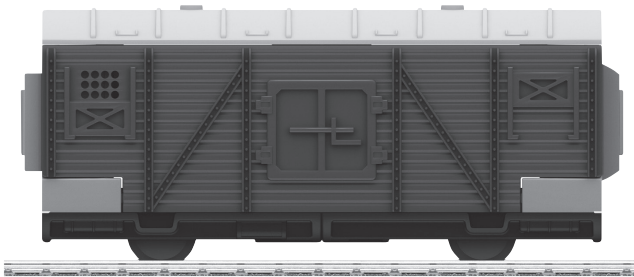

märklin
my world

Bausatz Güterwagen
44273

ACHTUNG! Nicht geeignet für Kinder unter 3 Jahren. Funktionsbedingte scharfe Kanten und Spitzen.

Die Bedienungsanleitung ist Bestandteil des Produktes und muss deshalb aufbewahrt sowie bei Weitergabe des Produktes an Dritte mitgegeben werden.