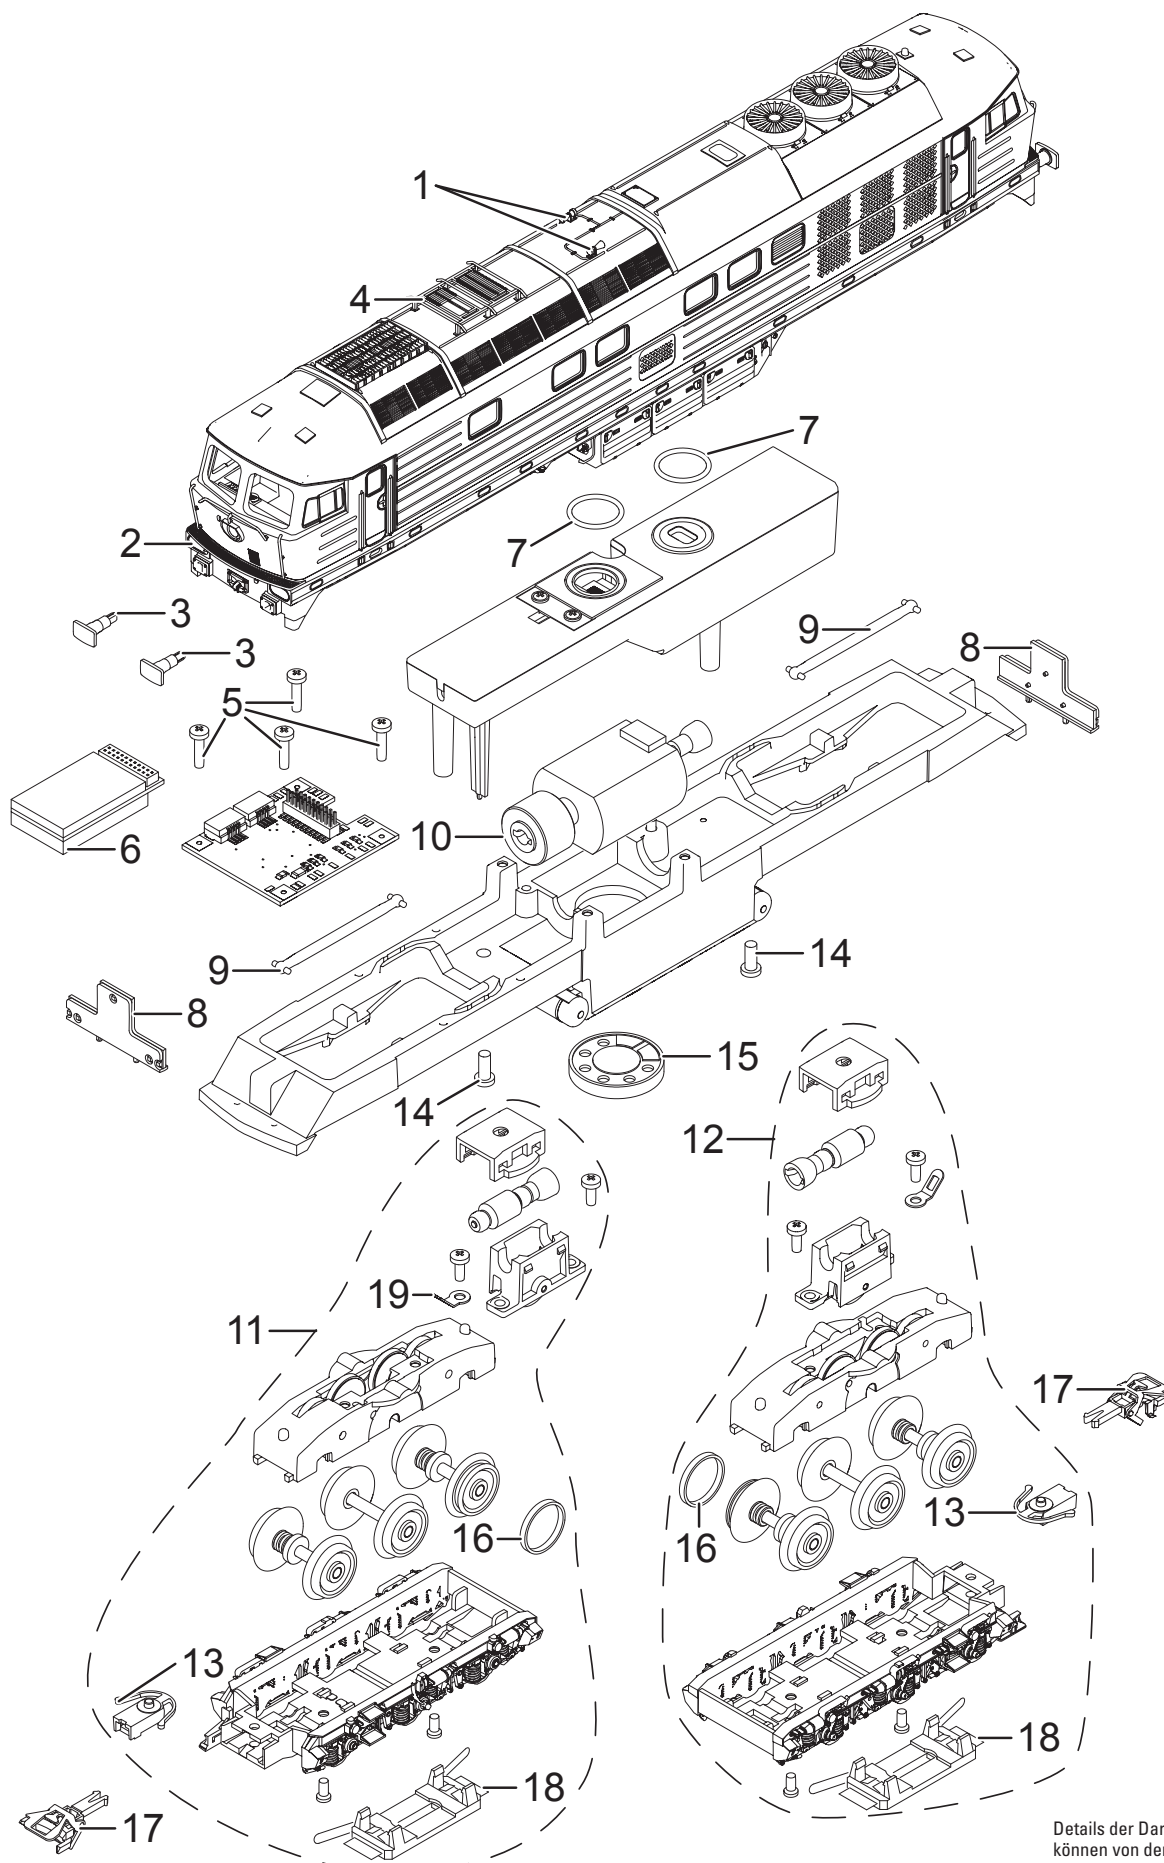

# Einzelteile der Lokomotive 22402

# TRIX H0

Details der Darstellung  
können von dem Modell  
abweichen.

# Einzelteile der Lokomotive 22402

Lfd. Nr.	Benennung	Bestell-Nr.
1	Signalhorn, groß	E410 138
2	Lichtkörper	E256 251
3	Puffer	E123 694
4	Geräteattrappe	E283 962
5	Schraube	E786 750
6	Decoder	324 459
7	O-Ring	E297 238
8	Beleuchtungseinheit	E248 786
9	Kardanwelle	E119 658
10	Motor	E408 905
11	Treibgestell vorne	E327 377
12	Treibgestell hinten	E327 378
13	Kupplungsdeichsel	E101 975
14	Schraube	E756 260
15	Lautsprecher	E182 576
16	Haftreifen	7 154
17	Kurzkupplung	E701 630
18	Schleifer	E115 782
19	Lötfahne	E703 510
	Gummipropfen	E320 931