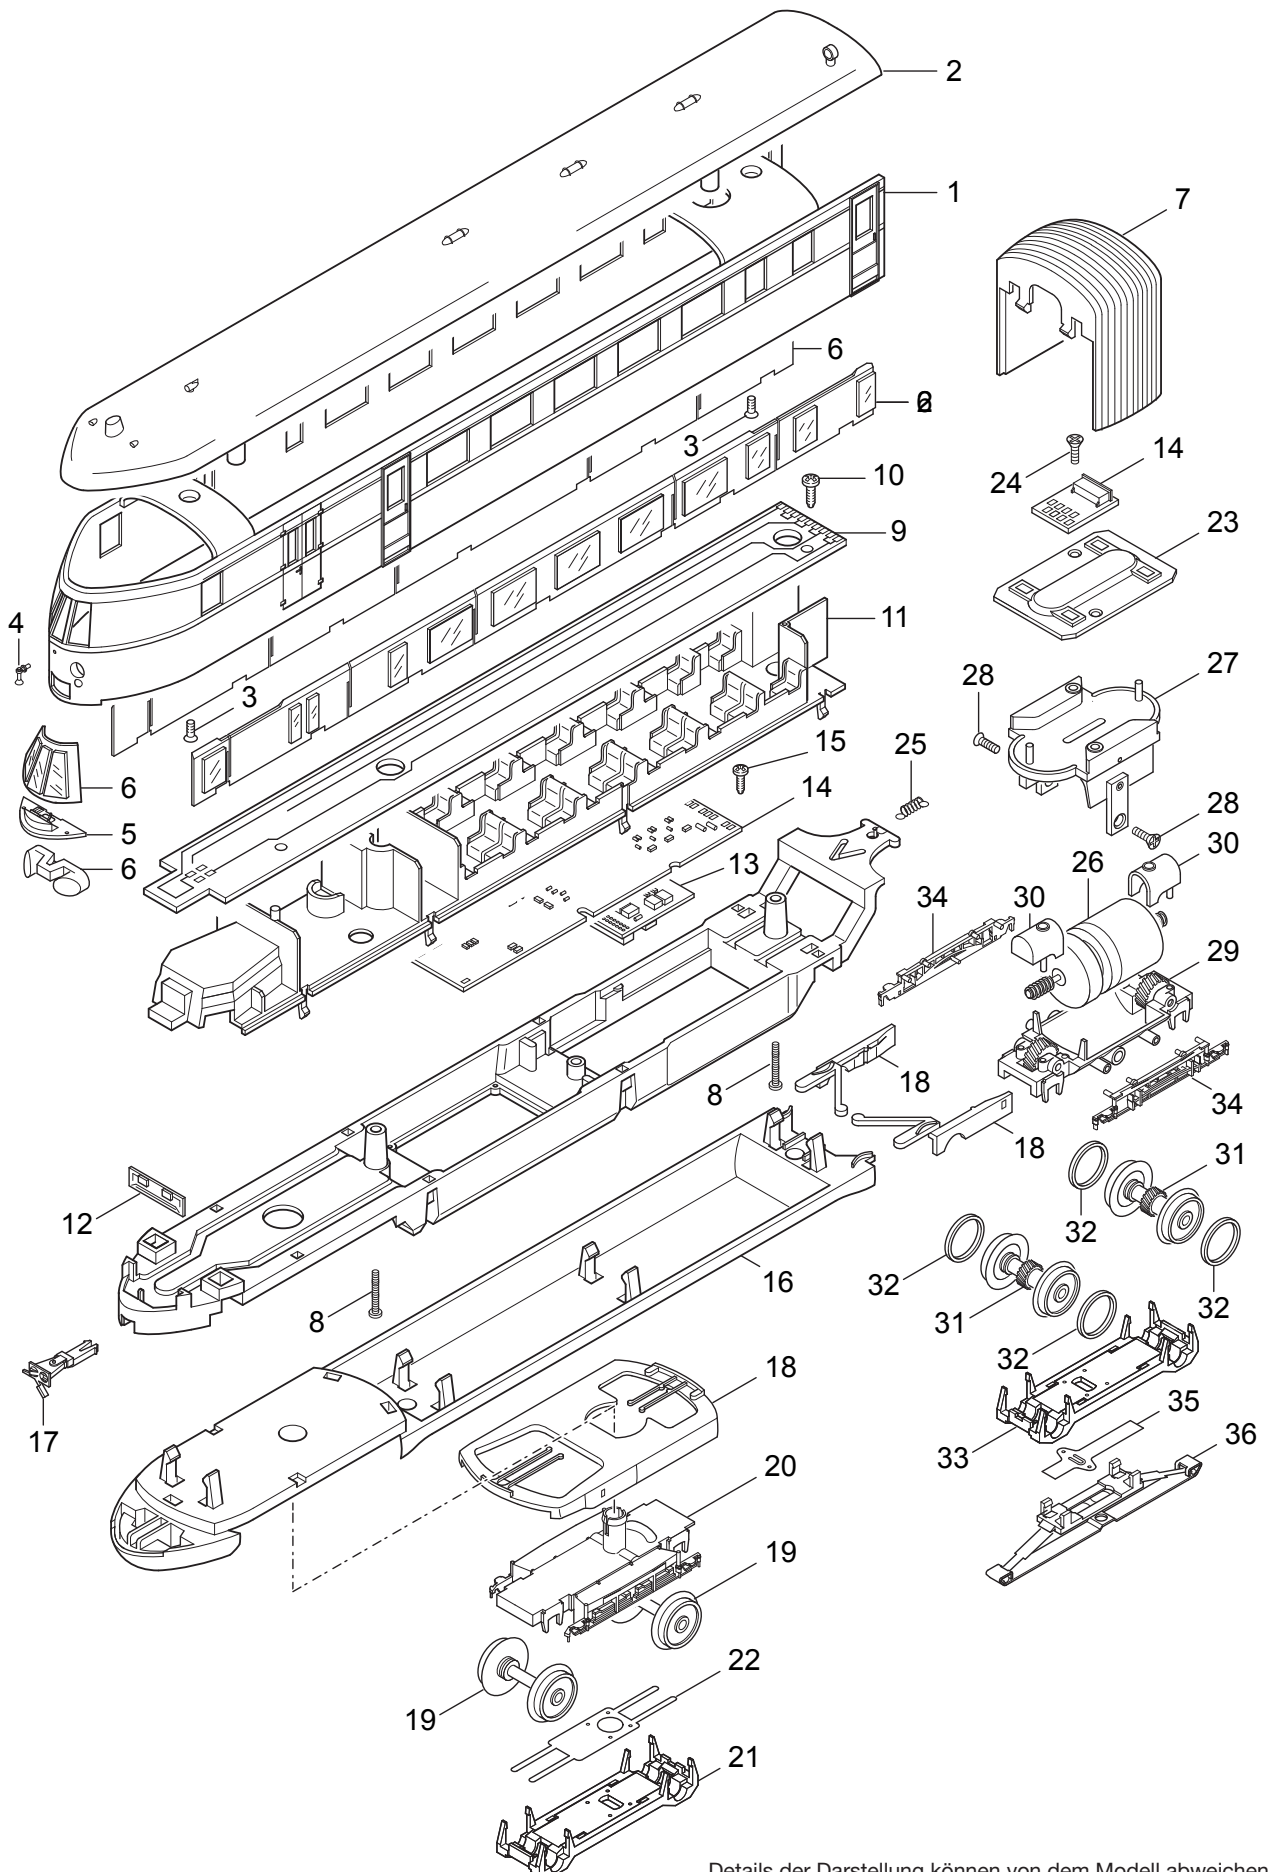

Einzelteile des Triebzuges 37772

Einzelteile des Triebzuges 37772

Lfd. Nr.	Benennung	Bestell-Nr.
1	Wagenkasten A	115 467
2	Wagendach	119 821
3	Senkschraube	786 790
4	Signalhorn	—
5	Führerstand	110 758
6	Glasteile-Sortiment	119 882
7	Faltenbalg	226 504
8	Schraube	308 468
	Unterteil Wagen A	
9	Innenbeleuchtung	229 671
10	Linsenschraube	786 330
11	Inneneinrichtung	110 756
12	Stirnbeleuchtung	118 111
13	Decoder	119 991
14	Leiterplatte Motorsteuerung	119 988
15	Linsenschraube	786 750
16	Boden	119 928
17	Kupplungsimitation	226 449
18	Blendensortiment	119 883
	Drehgestell mit	119 992
19	Laufbandsatz	217 999
20	Drehgestellrahmen	119 993
21	Getriebedeckel	114 252
22	Massefeder	226 465
23	Abdeckplatte	226 506
24	Senkschraube	786 790
	Treibgestell (komplett)	115 465
25	Zugfeder	765 630
26	Motor	119 980
27	Motorhalter	114 251
28	Senkschraube	786 790
29	Antriebseinheit	116 784
30	Spritzschutz	114 253
31	Treibbandsatz	119 982
32	Haftreifen	7 154
33	Getriebedeckel	114 252
34	Drehgestellblende	226 501
35	Kontaktfeder	226 499
36	Schleifer	226 495
37	Wagenkasten B	115 471
38	Wagendach	119 925
	Unterteil Wagen B	
39	Inneneinrichtung	110 757
40	Lautsprecher	508 614
41	Linsenschraube	786 440
42	Boden	119 936