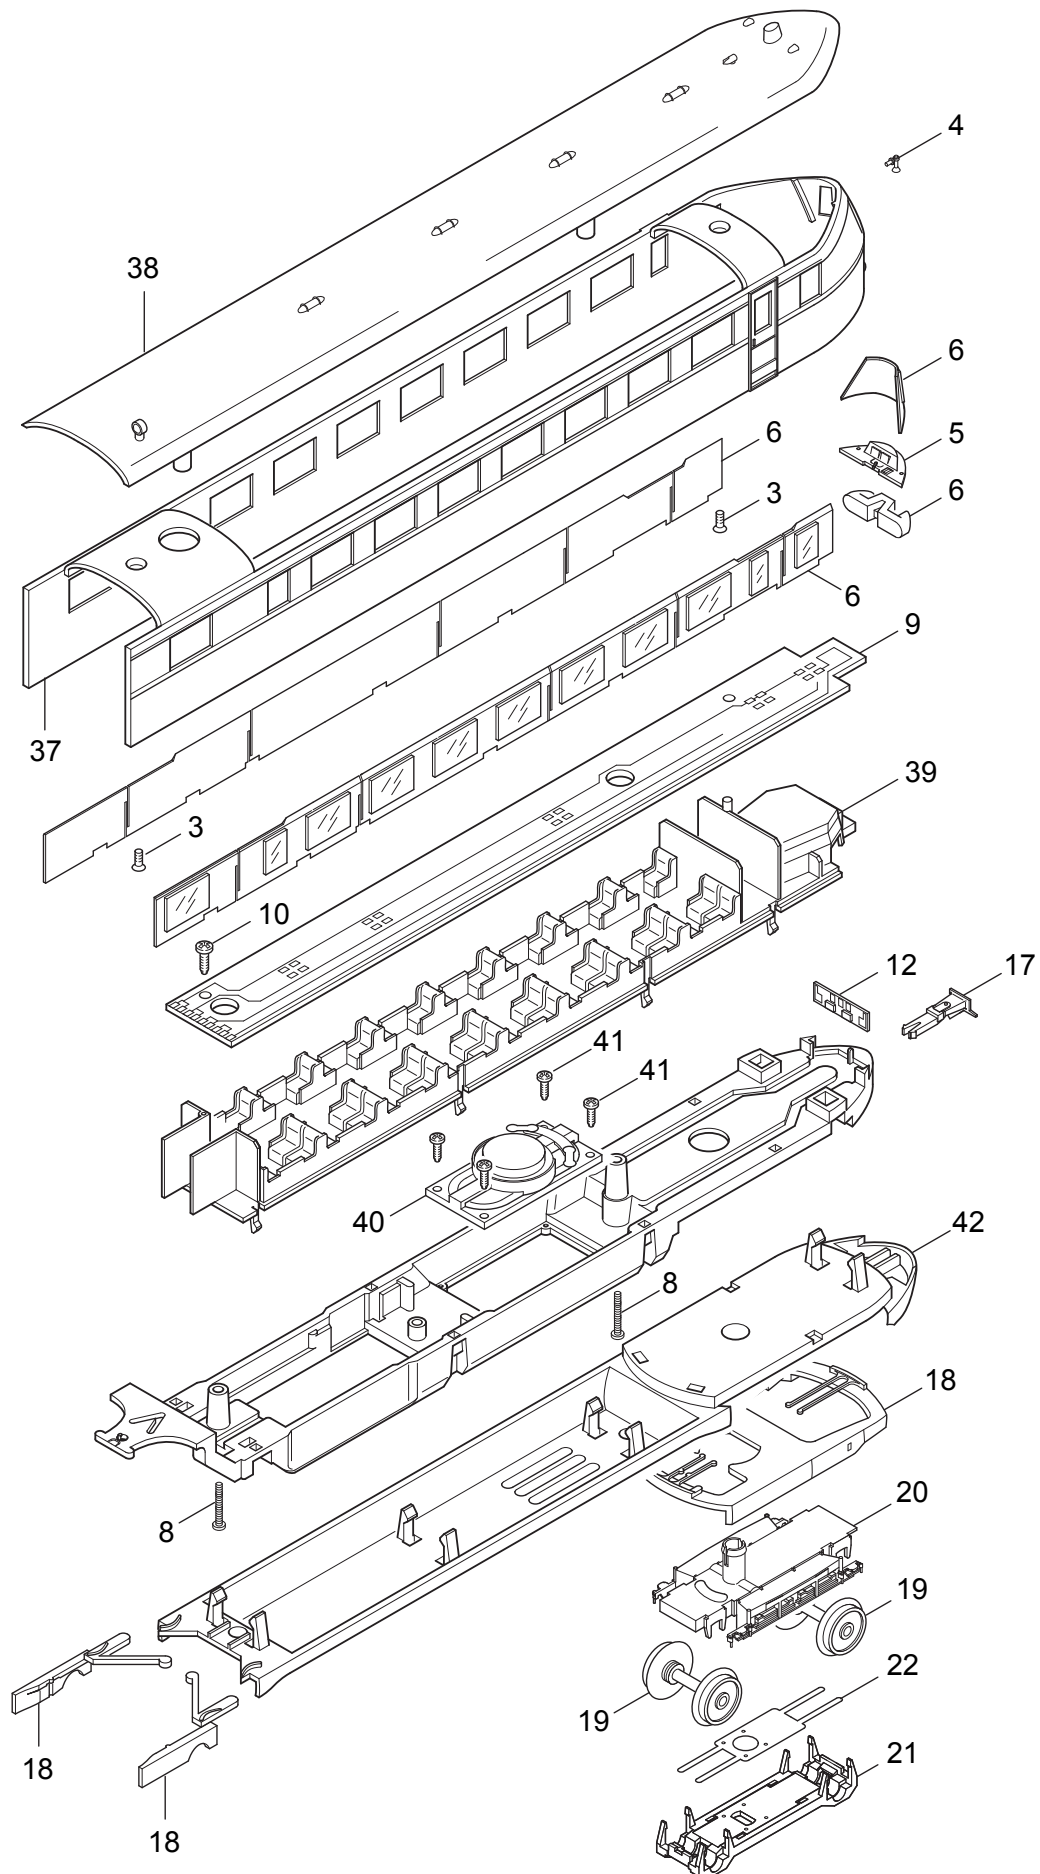

Einzelteile des Triebzuges 37772

Einzelteile des Triebzuges 37772

Lfd. Nr.	Benennung	Bestell-Nr.
1	Wagenkasten A	115 467
2	Wagendach	119 821
3	Senkschraube	786 790
4	Signalhorn	—
5	Führerstand	110 758
6	Glasteile-Sortiment	119 882
7	Faltenbalg	226 504
8	Schraube	308 468
	Unterteil Wagen A	
9	Innenbeleuchtung	229 671
10	Linsenschraube	786 330
11	Inneneinrichtung	110 756
12	Stirnbeleuchtung	229 669
13	Decoder	119 991
14	Leiterplatte Motorsteuerung	119 988
15	Linsenschraube	786 750
16	Boden	119 928
17	Kupplungsimitation	226 449
18	Blendensortiment	119 883
	Drehgestell	119 992
	mit	
19	Laufratsatz	217 999
20	Drehgestellrahmen	119 993
21	Getriebedeckel	114 252
22	Massefeder	226 465
23	Abdeckplatte	226 506
24	Senkschraube	786 790
	Treibgestell (komplett)	115 465
25	Zugfeder	765 630
26	Motor	119 980
27	Motorhalter	114 251
28	Senkschraube	786 790
29	Antriebseinheit	116 784
30	Spritzschutz	114 253
31	Treibratsatz	119 982
32	Haftreifen	7 154
33	Getriebedeckel	114 252
34	Drehgestellblende	226 501
35	Kontaktfeder	226 499
36	Schleifer	226 495
37	Wagenkasten B	115 471
38	Wagendach	119 925
	Unterteil Wagen B	
39	Inneneinrichtung	110 757
40	Lautsprecher	508 614
41	Linsenschraube	786 440
42	Boden	119 936