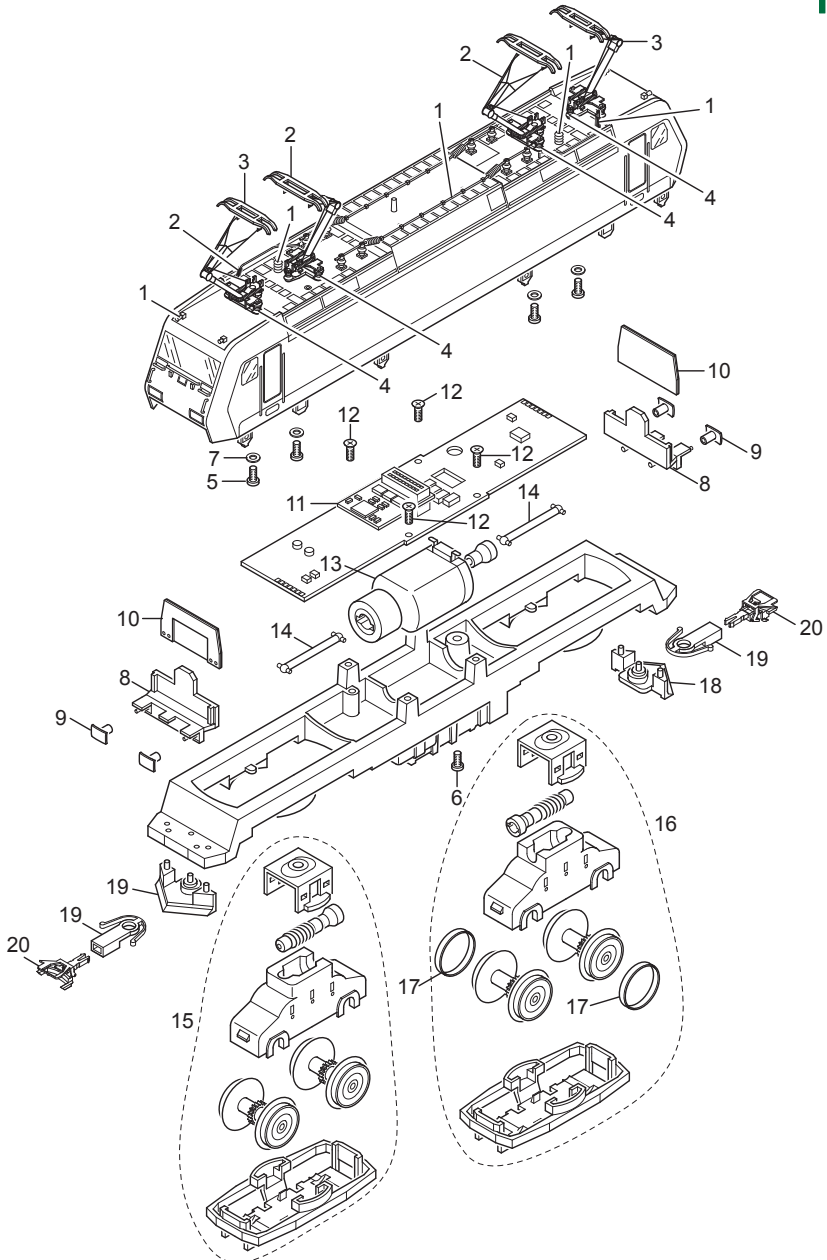

Einzelteile der Lokomotive 22165

TRIX HO

Details der Darstellung können von dem Modell abweichen.

Einzelteile der Lokomotive 22165

Lfd. Nr.	Benennung	Bestell-Nr.
1	Steckteile Dach	E243 626
2	Einarm-Stromabnehmer	E610 677
3	Einarm-Stromabnehmer	E610 678
4	Trägerisolation	E408 886
5	Schraube	E785 340
6	Linsenschraube	E785 070
7	Isolierscheibe	E721 130
8	Pufferbohle	E132 922
9	Puffer	E203 618
10	Beleuchtungseinheit	E190 372
11	Decoder	271 985
12	Linsenschraube	E786 750
13	Motor	E408 905
14	Kardanwelle	E408 929
15	Antriebseinheit vorne	E171 156
16	Antriebseinheit hinten	E171 174
17	Haftreifen	7 153
18	Schienenräumer	E408 932
19	Kupplungsschacht	E408 947
20	Kurzkupplung	E701 630
	Lautsprecher	E182 576

Hinweis: Einige Teile werden nur ohne oder mit anderer Farbgebung angeboten.

Teile, die hier nicht aufgeführt sind, können nur im Rahmen einer Reparatur im Märklin-Reparatur-Service repariert werden.