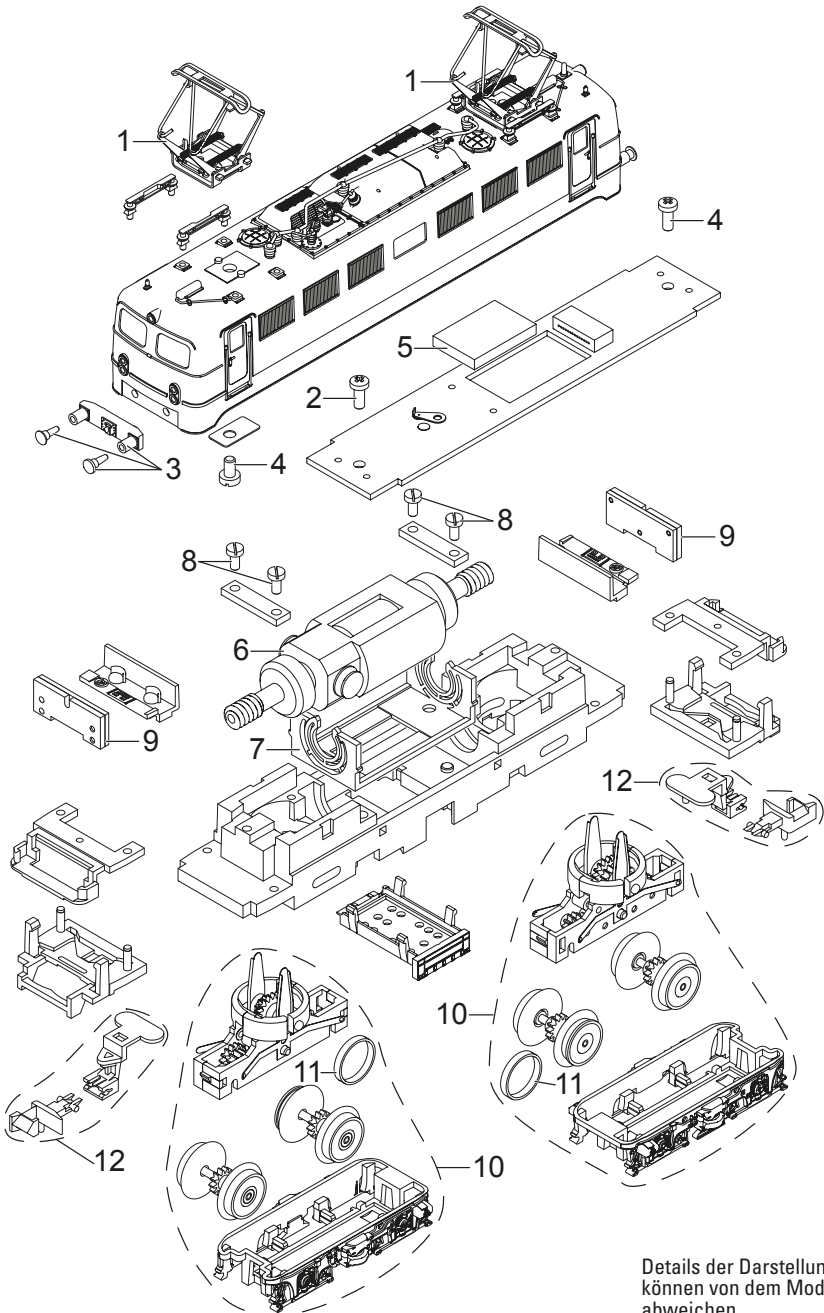

# Einzelteile der Lokomotive 16405

# MINITRIX

Details der Darstellung  
können von dem Modell  
abweichen

# Einzelteile der Lokomotive 16405

Lfd. Nr.	Benennung	Bestell-Nr.
1	Scherenstromabnehmer	E15 2048 01
2	Schraube	E19 8002 28
3	Pufferbohle	E238 714
4	Schraube	E19 8052 28
5	Schnittstellenstecker 14 pol.	E178 237
6	Motor	E117 504
7	Motorlager	E324 194
8	Schraube	E19 8001 28
9	Beleuchtungsplatine	E117 505
10	Drehgestell	E342 684
11	Haftreifen	E12 2258 00
12	Kupplung	E238 674