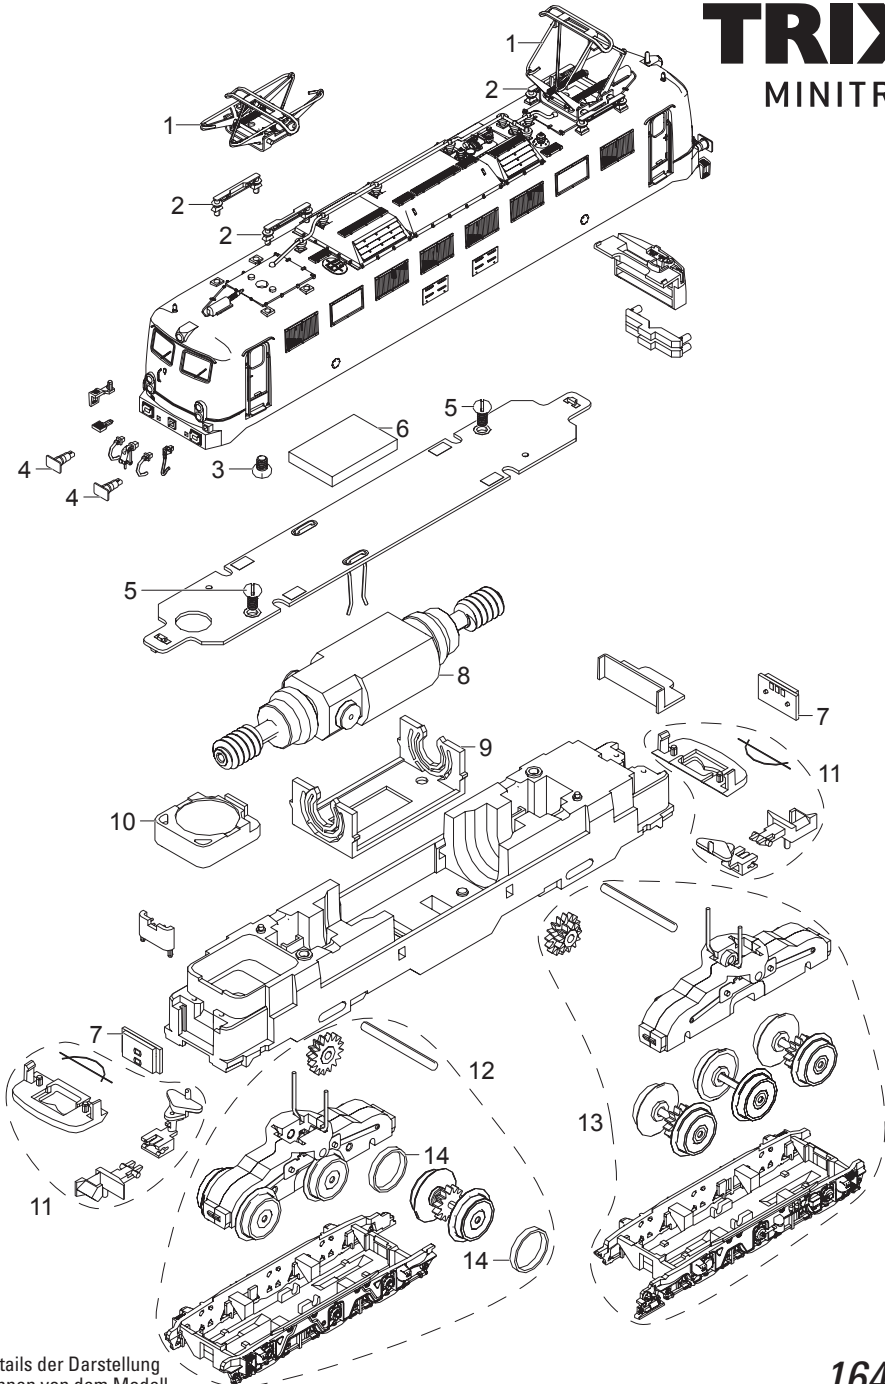

## MINITRIX

Details der Darstellung  
können von dem Modell  
abweichen.

16491

1	Stromabnehmer	E119 137
2	Isolator	E247 441
3	Schraube	E19 8002 28
4	Puffer	E22 3369 00
5	Schraube	E19 8050 28
6	Schnittstellenstecker	—
7	Leiterplatte Beleuchtung	E185 375
8	Motor	E183 957
9	Motorlager	E324 194
10	Lautsprecher	—
11	Kupplung	E317 616
12	Drehgestell mit Haftreifen	E253 512
13	Drehgestell	E253 514
14	Haftreifen	E12 2258 00