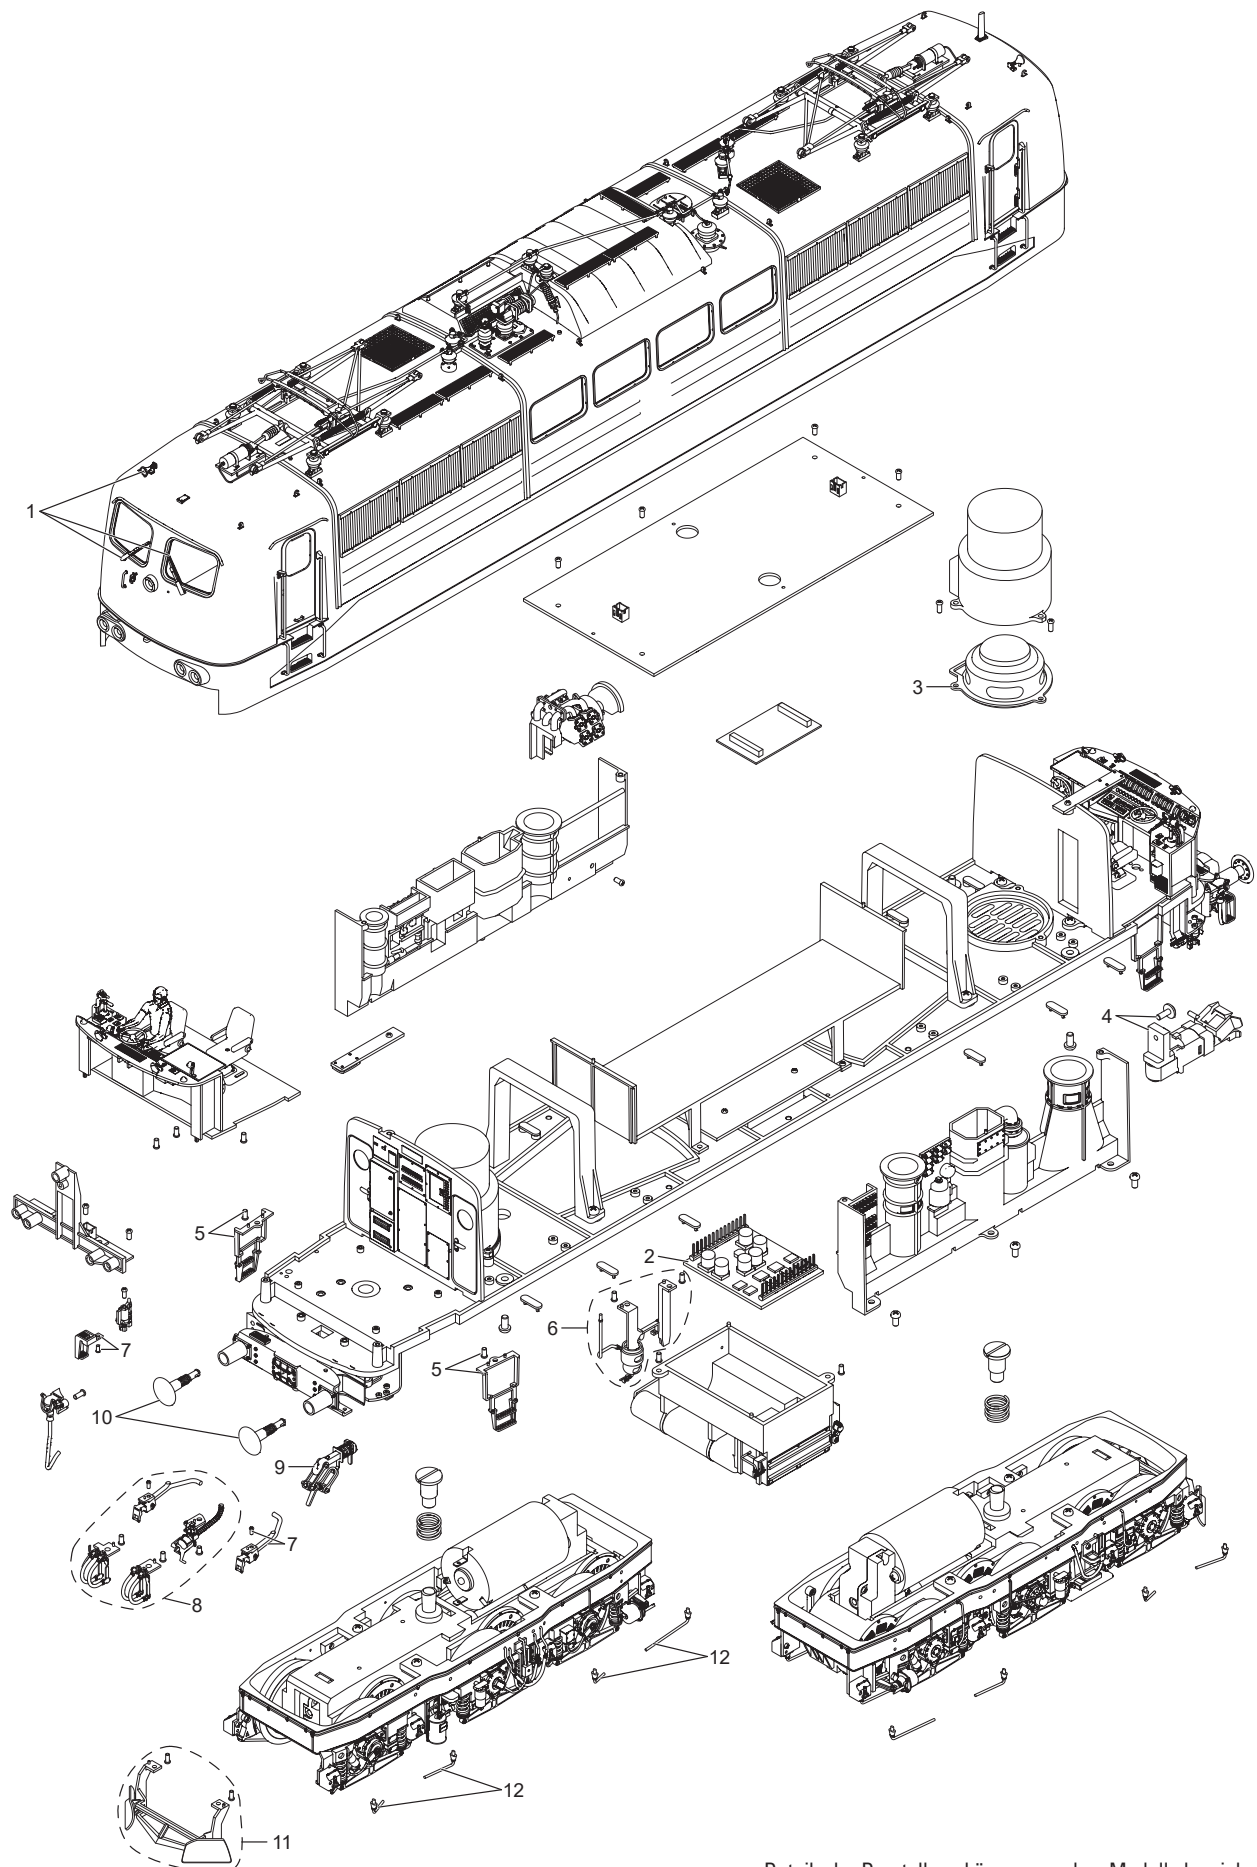

Einzelteile der Lokomotive 55251

Details der Darstellung können von dem Modell abweichen.

Einzelteile der Lokomotive 55251

Lfd. Nr.	Benennung	Bestell-Nr.
1	Steckteile Aufbau	E399 362
2	Decoder	396 427
3	Lautsprecher	E274 094
4	Kupplung	E399 424
5	Aufstieg	E399 427
6	Anbauteile Mittelkasten	E399 504
7	Anbauteile Pufferbohle	E399 509
8	Zurüstteile	E399 512
9	Schraubkupplung	E259 976
10	Puffer	E399 508
11	Schienenräumer	E399 516
12	Sandfallrohre	E399 518

Hinweis: Einige Teile werden nur ohne oder mit anderer Farbgebung angeboten.

Teile, die hier nicht aufgeführt sind, können nur im Rahmen einer Reparatur im Märklin Reparatur-Service repariert werden.