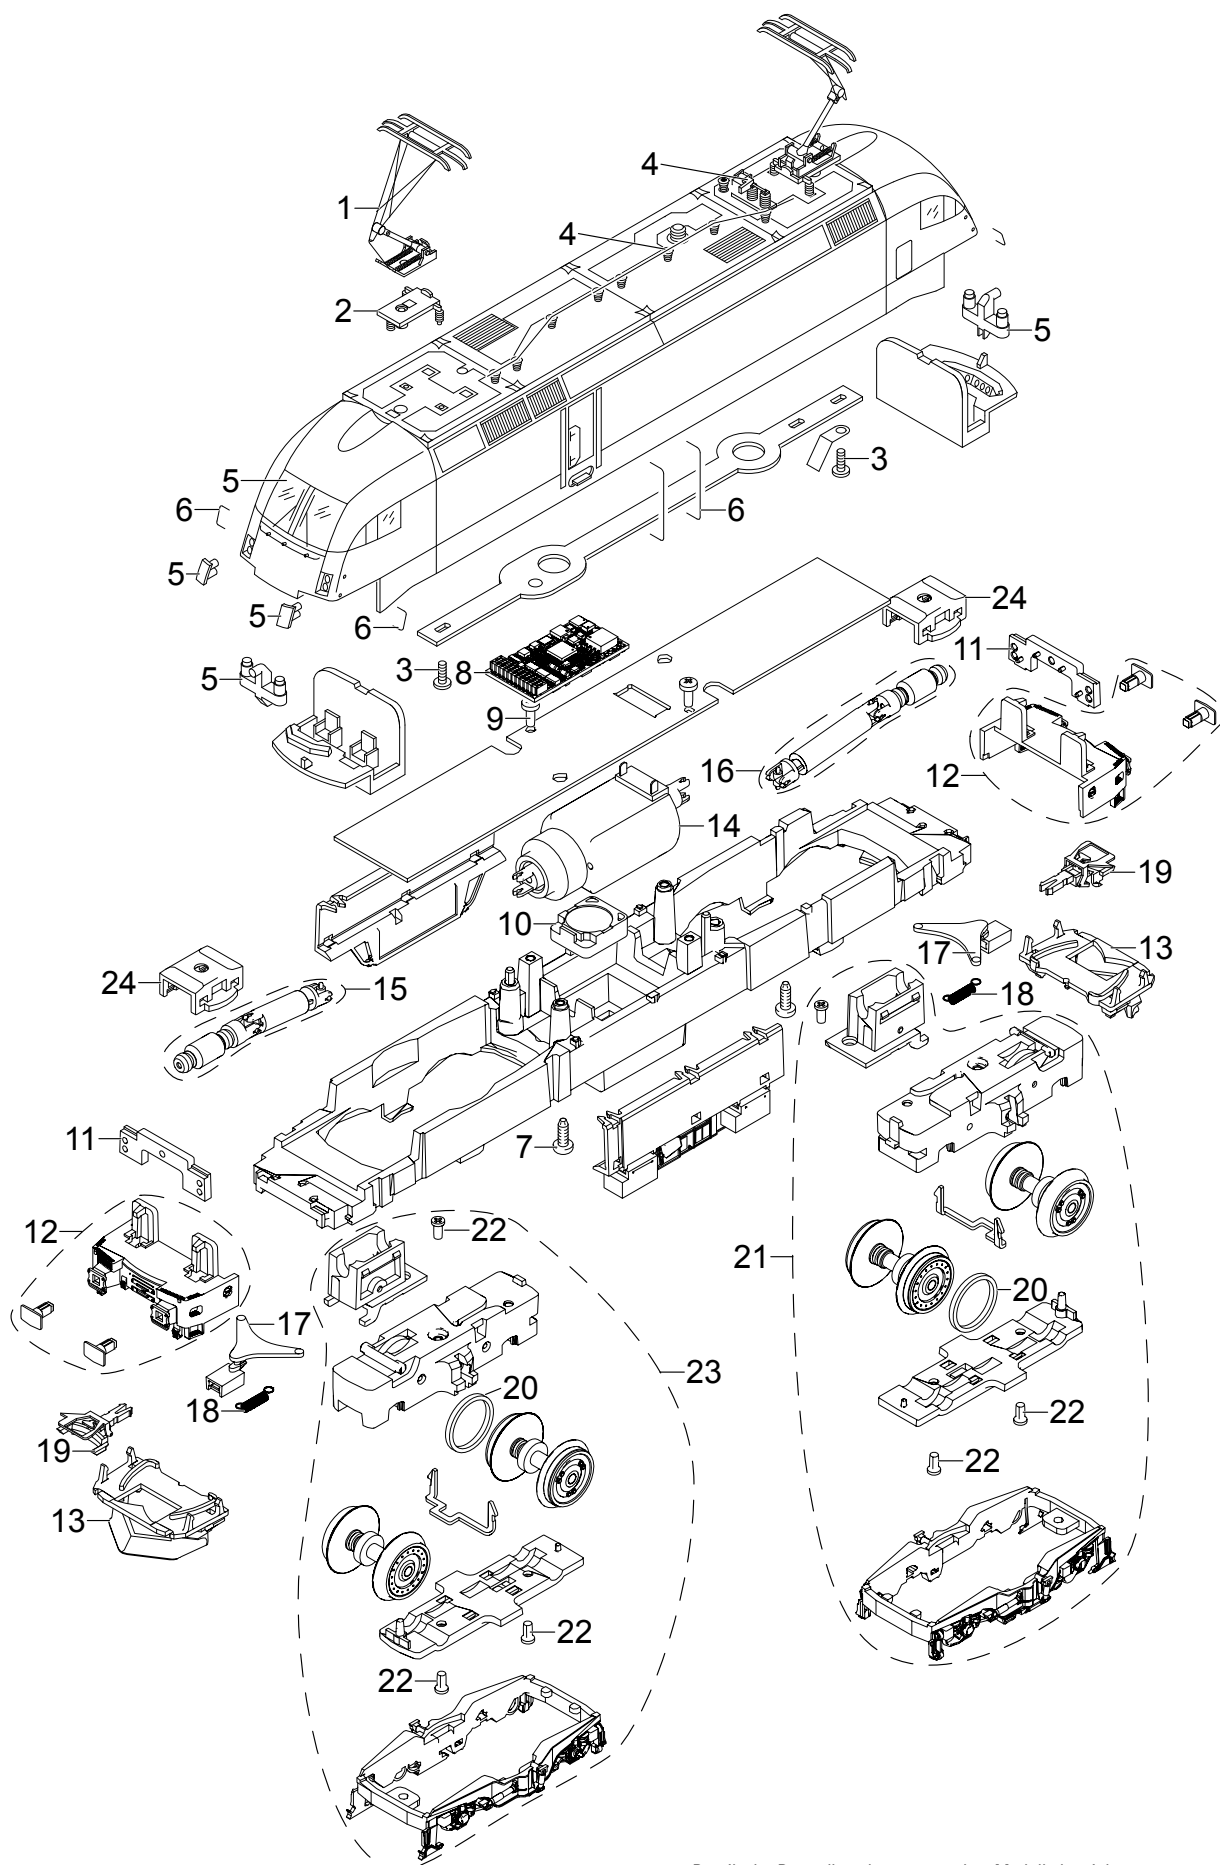

Einzelteile der Lokomotive 22964

TRIX H0

Details der Darstellung können von dem Modell abweichen.

Einzelteile der Lokomotive 22964

Lfd. Nr.	Benennung	Bestell-Nr.
1	Einholm-Stromabnehmer	E601 323
2	Trägerisolation	E204 033
3	Schraube	E785 340
4	Dachaustrüstung	E109 102
5	Glasteile	E109 104
6	Griffstangen	E199 486
7	Schraube	E785 200
8	Decoder	261 541
9	Schraube	E786 750
10	Lautsprecher	E101 066
11	Beleuchtungseinheit	E154 680
12	Pufferbohle	E245 435
13	Schneeräumer	E213 537
14	Motor	E192 730
15	Welle, Lager, Gelenke	E259 277
16	Welle, Lager, Gelenke (Schleiferseite)	E259 278
17	Kupplungsdeichsel	E204 015
18	Schaltschieberfeder	7 194
19	Kurzkupplung	E701 630
20	Haftreifen	7 153
21	Treibgestell	E261 552
22	Schraube	E786 790
23	Treibgestell	E261 542
24	Halteklammer	E230 561
	Bremsanzeige	E204 018

Hinweis: Einige Teile werden nur ohne oder mit anderer Farbgebung angeboten.
Teile, die hier nicht aufgeführt sind, können nur im Rahmen einer Reparatur im Märklin-Reparatur-Service repariert werden.