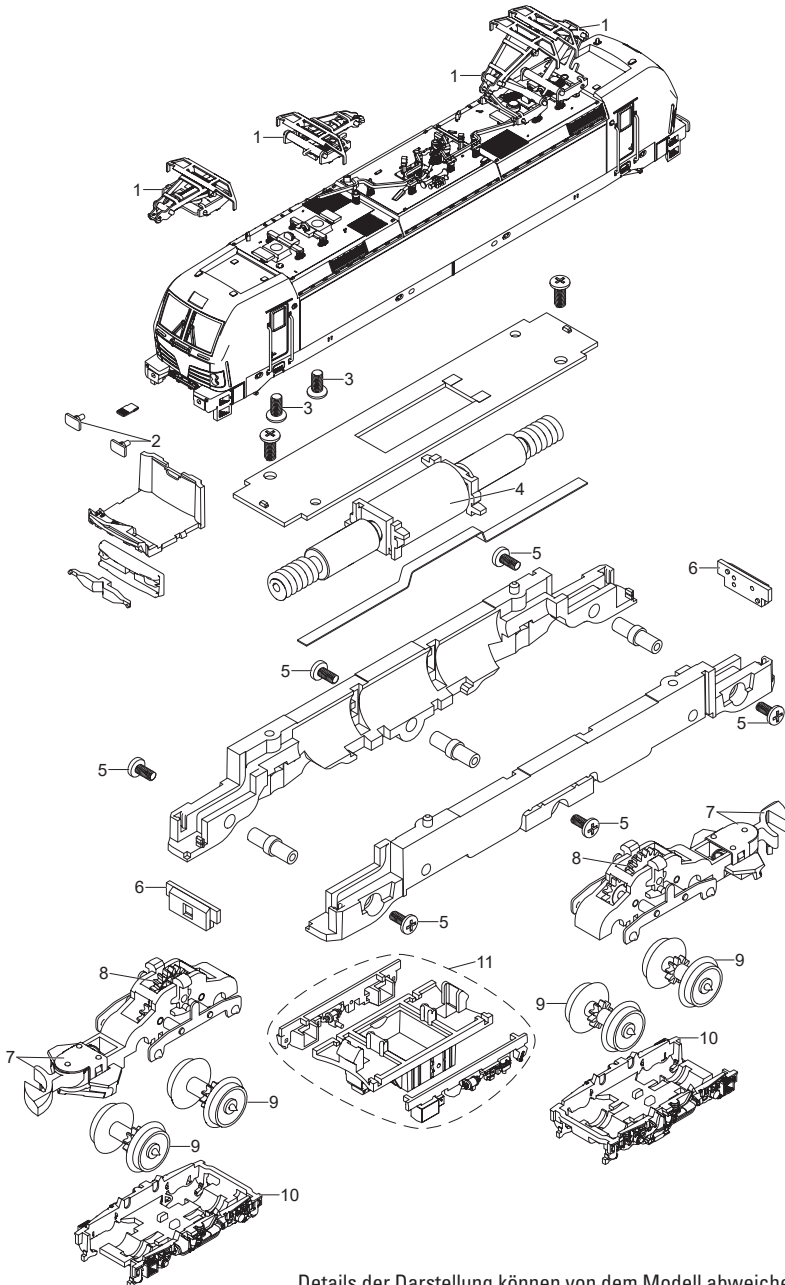

Einzelteile der Lokomotive 88236

märklin
HO

Details der Darstellung können von dem Modell abweichen

Einzelteile der Lokomotive 88236

Lfd. Nr.	Benennung	Bestell-Nr.
1	Stromabnehmer	E310 727
2	Puffer	E354 734
3	Schraube	E278 103
4	Motor	E354 828
5	Schraube	E289 076
6	Beleuchtungseinheit	E354 856
7	Kupplung	E293 765
8	Getriebe	E354 844
9	Radsatz	E354 842
10	Drehgestellrahmen	E354 848
11	Seitenteile	E357 794

Hinweis: Einige Teile werden nur ohne oder mit anderer Farbgebung angeboten.
Teile, die hier nicht aufgeführt sind, können nur im Rahmen einer Reparatur im Märklin Reparatur-Service repariert werden.