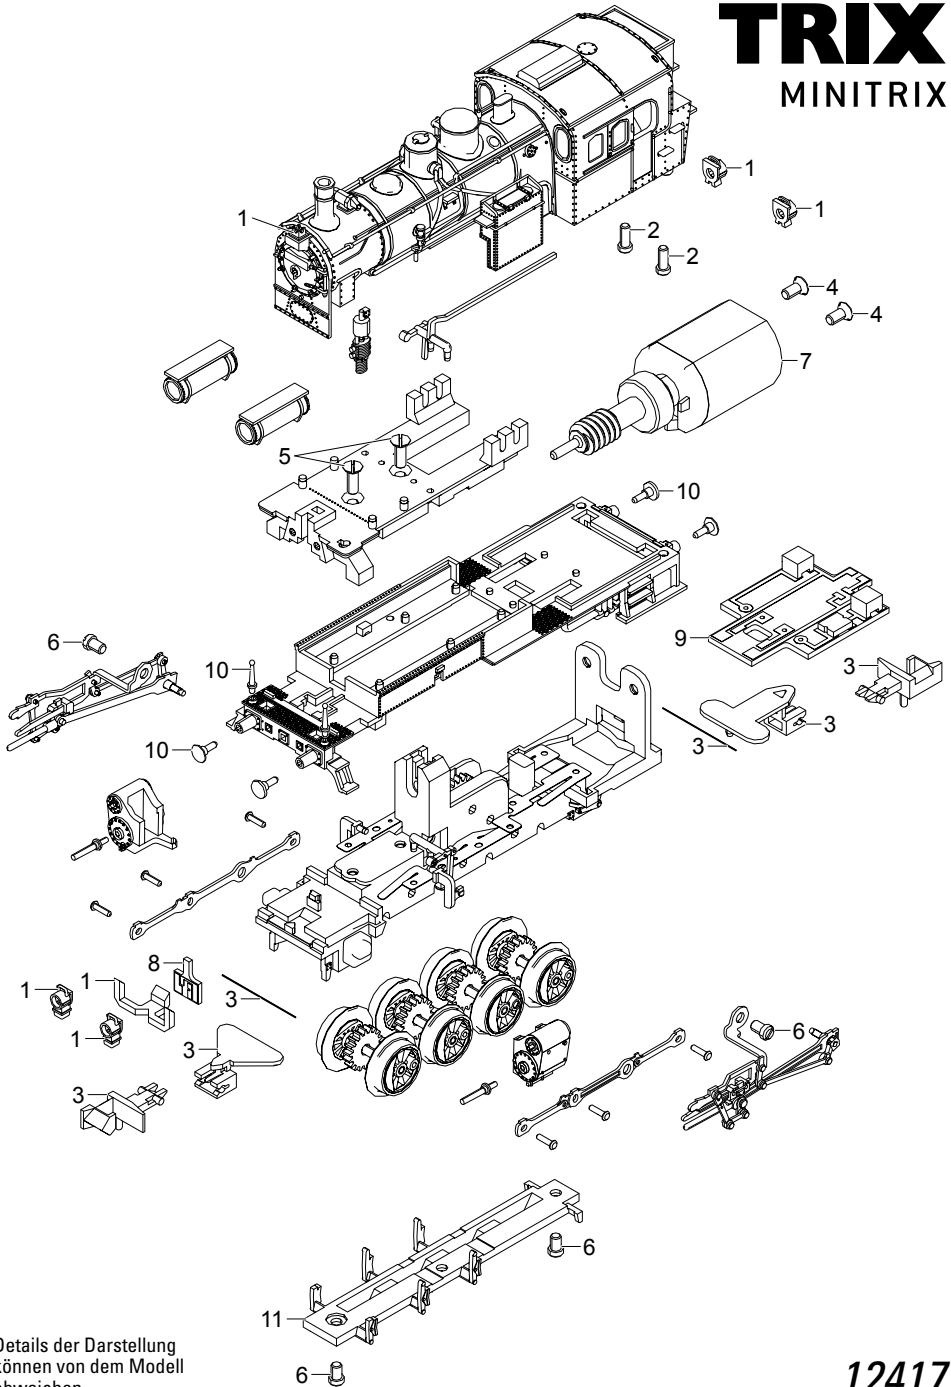

TRIX

MINITRIX

Details der Darstellung
können von dem Modell
abweichen.

12417

| | | |
|----|---------------------|-------------|
| 1 | Laternen | E191 168 |
| 2 | Schraube | E19 7094 28 |
| 3 | Kupplung | E191 169 |
| 4 | Schraube | E19 8326 28 |
| 5 | Schraube | E19 8323 28 |
| 6 | Schraube | E19 7093 28 |
| 7 | Motor | E127 859 |
| 8 | Beleuchtungsplatine | E122 001 |
| 9 | Decoder | E128 773 |
| 10 | Puffer, Handstangen | E191 170 |
| 11 | Achshalter | E128 300 |