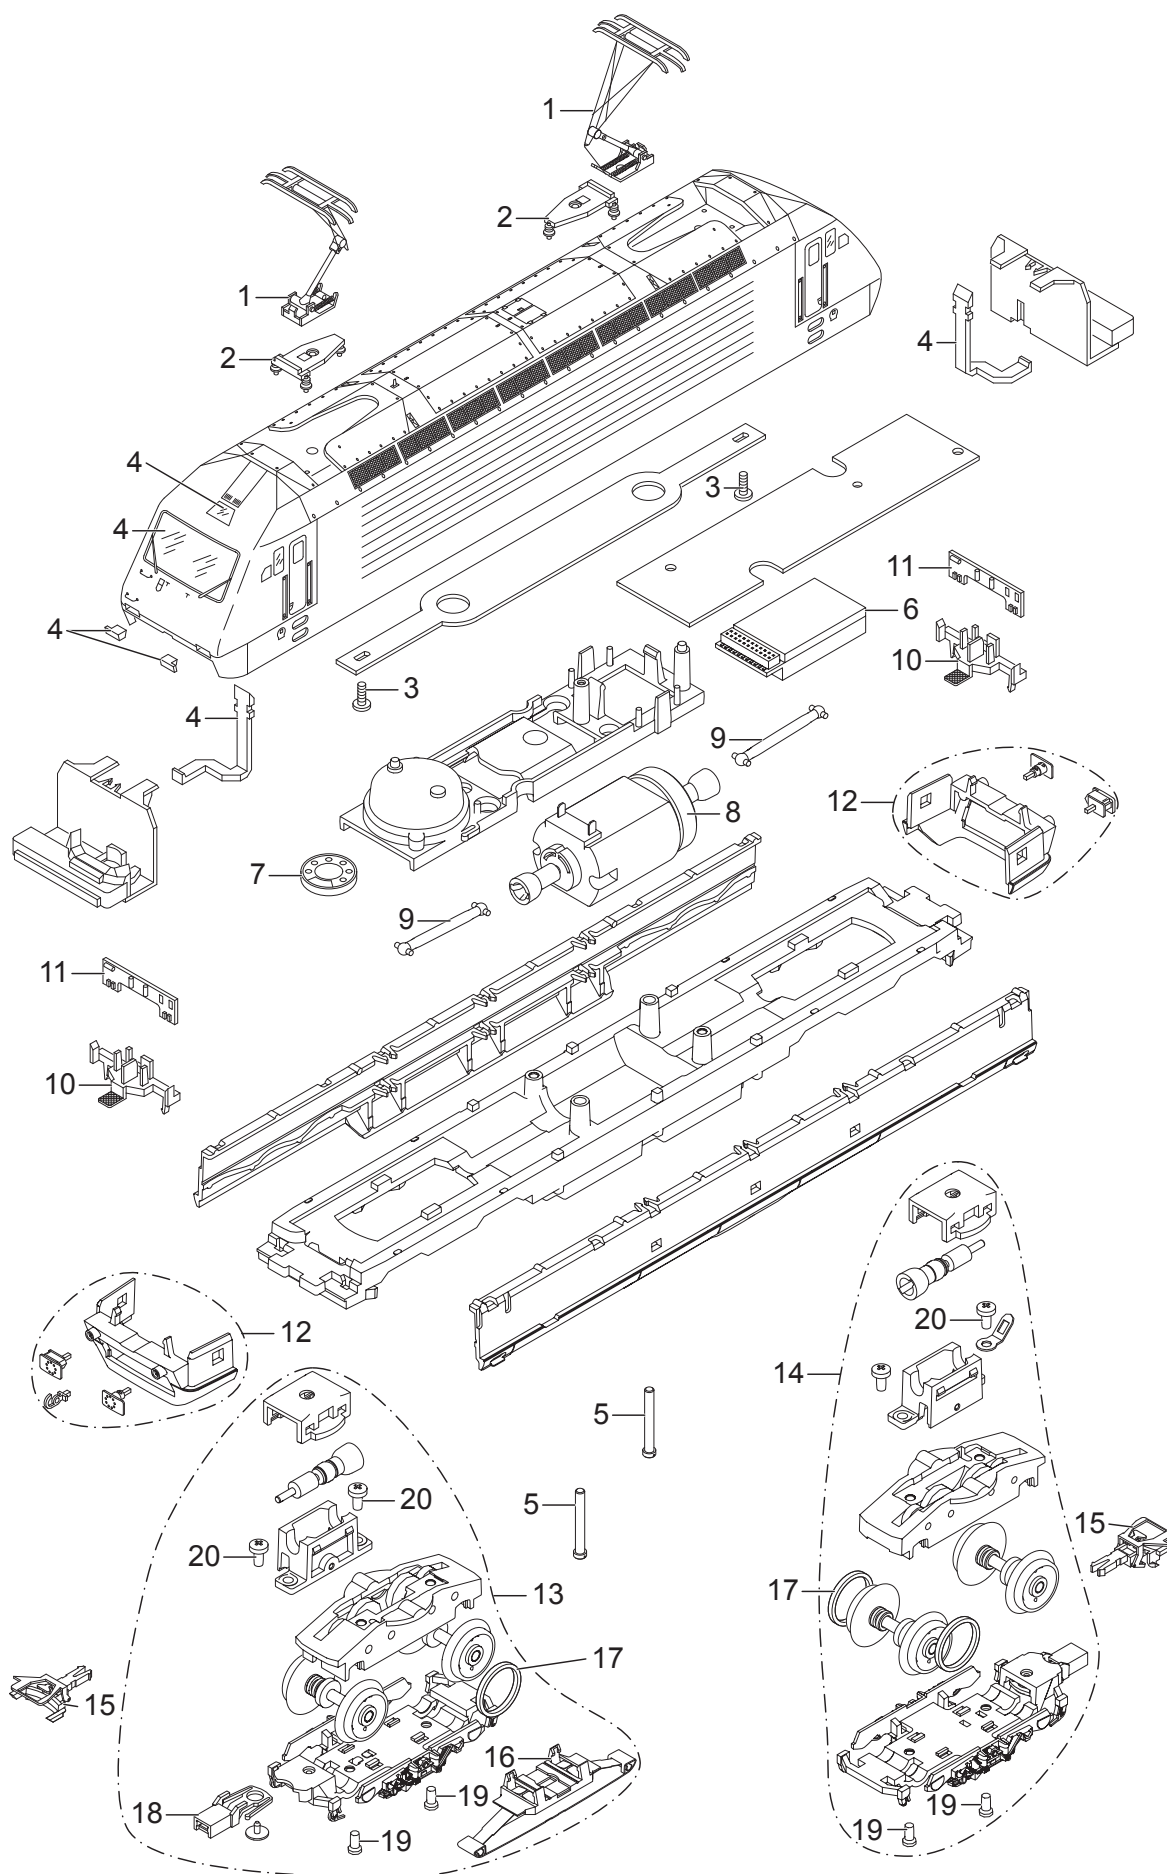

Einzelteile der Lokomotive 39462

Details der Darstellung können von dem Modell abweichen.

Einzelteile der Lokomotive 39462

Lfd. Nr.	Benennung	Bestell-Nr.
1	Einholmstromabnehmer	E644 240
2	Trägerisolation	E416 060
3	Schraube	E750 200
4	Glasteile	E279 091
5	Schraube	E785 200
6	Decoder	356 054
7	Lautsprecher	E182 576
8	Motor	E277 984
9	Kardanwelle	E408 929
10	Lampenhalter	E170 888
11	Beleuchtungseinheit	E332 023
12	Pufferbohle	E172 141
13	Treibgestell vorne	E358 675
14	Treibgestell hinten	E358 676
15	Kurzkupplung	E701 630
16	Schleifer	E206 370
17	Haftreifen	7 154
18	Kupplungsdeichsel	E415 720
19	Schraube	E786 790
20	Schraube	E786 540
	Verkleidung	E420 880
	Haken	E282 390