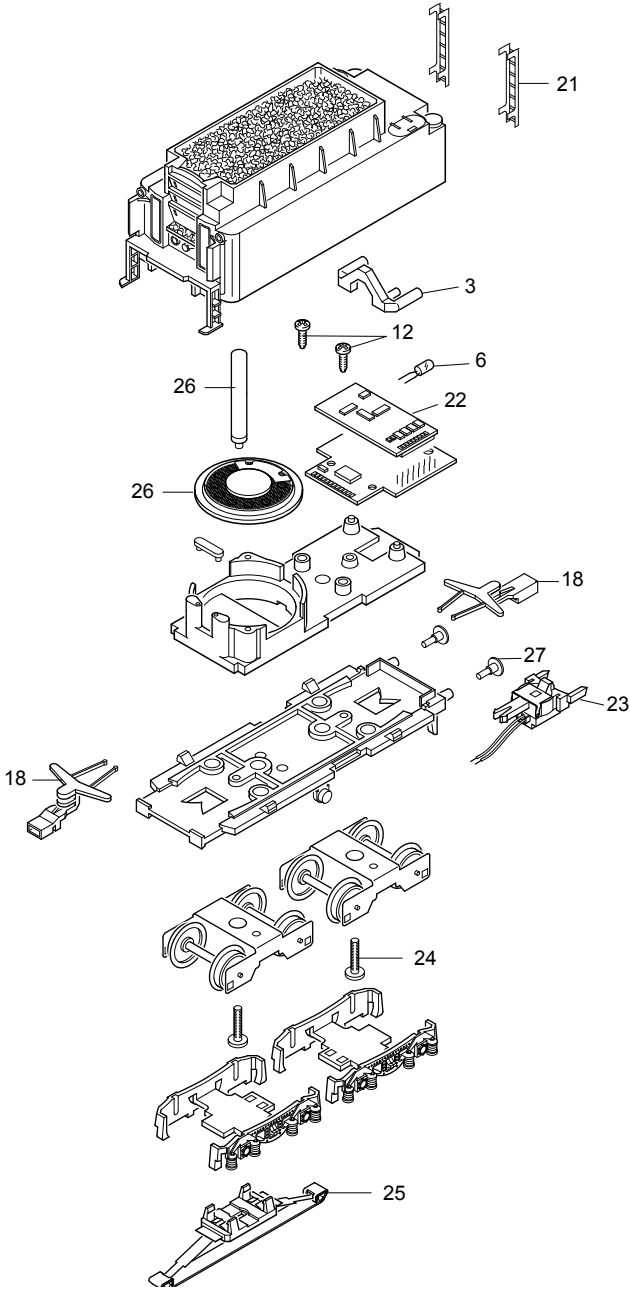

Einzelteile der Lokomotive 37895

märklin
HO

Details der Darstellung können von dem Modell abweichen

Einzelteile der Lokomotive 37895

Einzelteile der Lokomotive 37895

Lfd. Nr.	Benennung	Bestell-Nr.
1	Schraube	E753 100
2	Schraube	E753 140
3	Laternen	E171 743
4	Linse	E761 600
5	Federplatte	E465 000
6	Glühlampe	E610 080
7	Motor	E165 841
8	Graphitbürste	E601 460
9	Schraube	E784 980
10	Haftreifen	7 153
11	Schraube	E750 200
12	Schraube	E786 750
13	Kuppelstangen	E171 725
14	Mutter	E499 830
15	Schraube	E499 840
16	Schraube	E499 850
17	Zylinder	E171 726
18	Zugstange	E172 733
19	Vorlauf	E171 727
20	Schraube	E750 180
21	Leiter	E229 400
22	Decoder	190 399
23	Telexkupplung	E210 133
24	Schraube	E750 230
25	Schleifer	E206 370
26	Lautsprecher	E180 731
27	Puffer rund	E761 720
	Puffer flach	E123 252
28	Rohre	E231 321
	Kolbenstangenschutzrohr	E213 450
	Lokführer	E192 403

Hinweis: Einige Teile werden nur ohne oder mit anderer Farbgebung angeboten.

Teile, die hier nicht aufgeführt sind, können nur im Rahmen einer Reparatur im Märklin Reparatur-Service repariert werden.