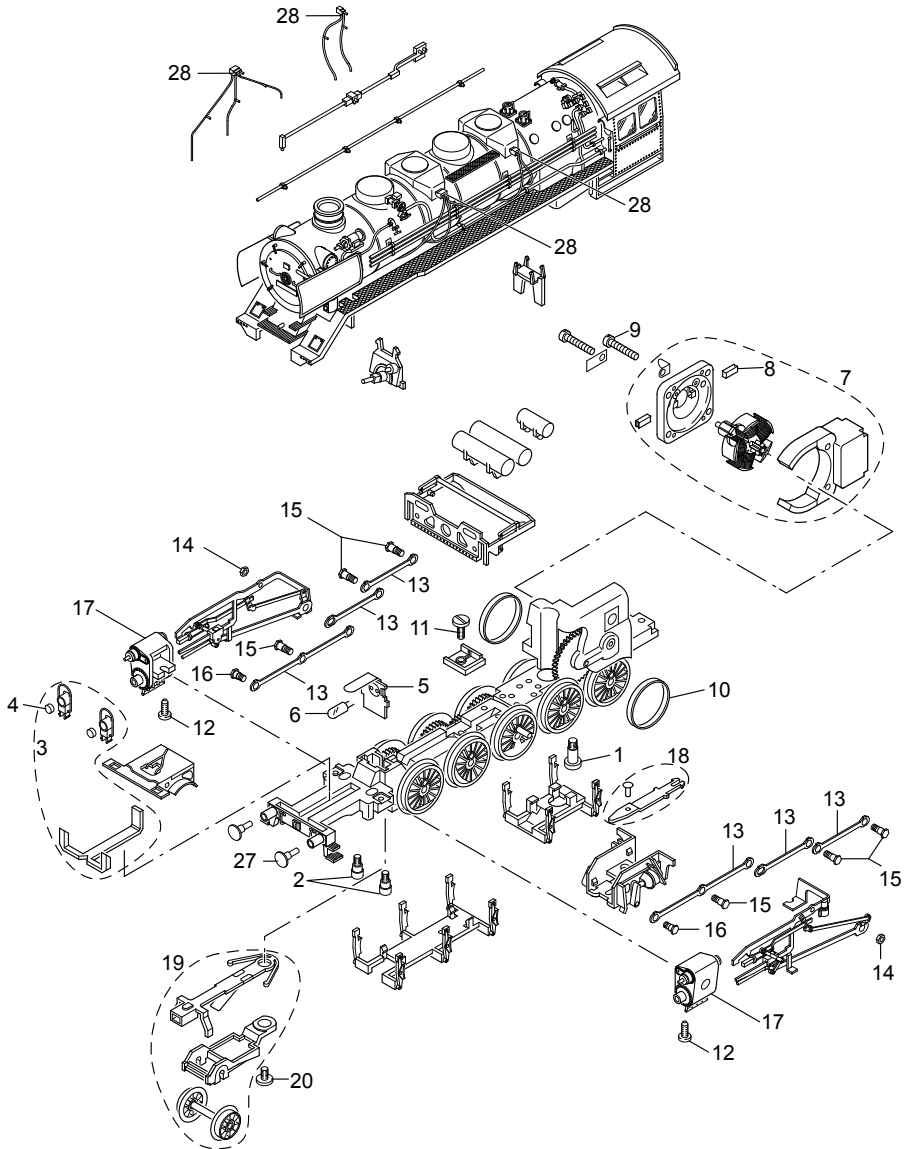

Einzelteile der Lokomotive 37895

märklin
HO

Details der Darstellung können von dem Modell abweichen

Einzelteile der Lokomotive 37895

Einzelteile der Lokomotive 37895

Lfd. Nr.	Benennung	Bestell-Nr.
1	Schraube	E753 100
2	Schraube	E753 140
3	Laternen	E171 743
4	Linse	E761 600
5	Federplatte	E465 000
6	Glühlampe	E610 080
7	Motor	E165 841
8	Graphitbürste	E601 460
9	Schraube	E784 980
10	Haftreifen	7 153
11	Schraube	E750 200
12	Schraube	E786 750
13	Kuppelstangen	E171 725
14	Mutter	E499 830
15	Schraube	E499 840
16	Schraube	E499 850
17	Zylinder	E171 726
18	Zugstange	E172 733
19	Vorlauf	E171 727
20	Schraube	E750 180
21	Leiter	E229 400
22	Decoder	190 399
23	Telexkupplung	E210 133
24	Schraube	E750 230
25	Schleifer	E206 370
26	Lautsprecher	E180 731
27	Puffer rund	E761 720
	Puffer flach	E123 252
28	Rohre	E231 321
	Kolbenstangenschutzrohr	E213 450
	Lokführer	E192 403