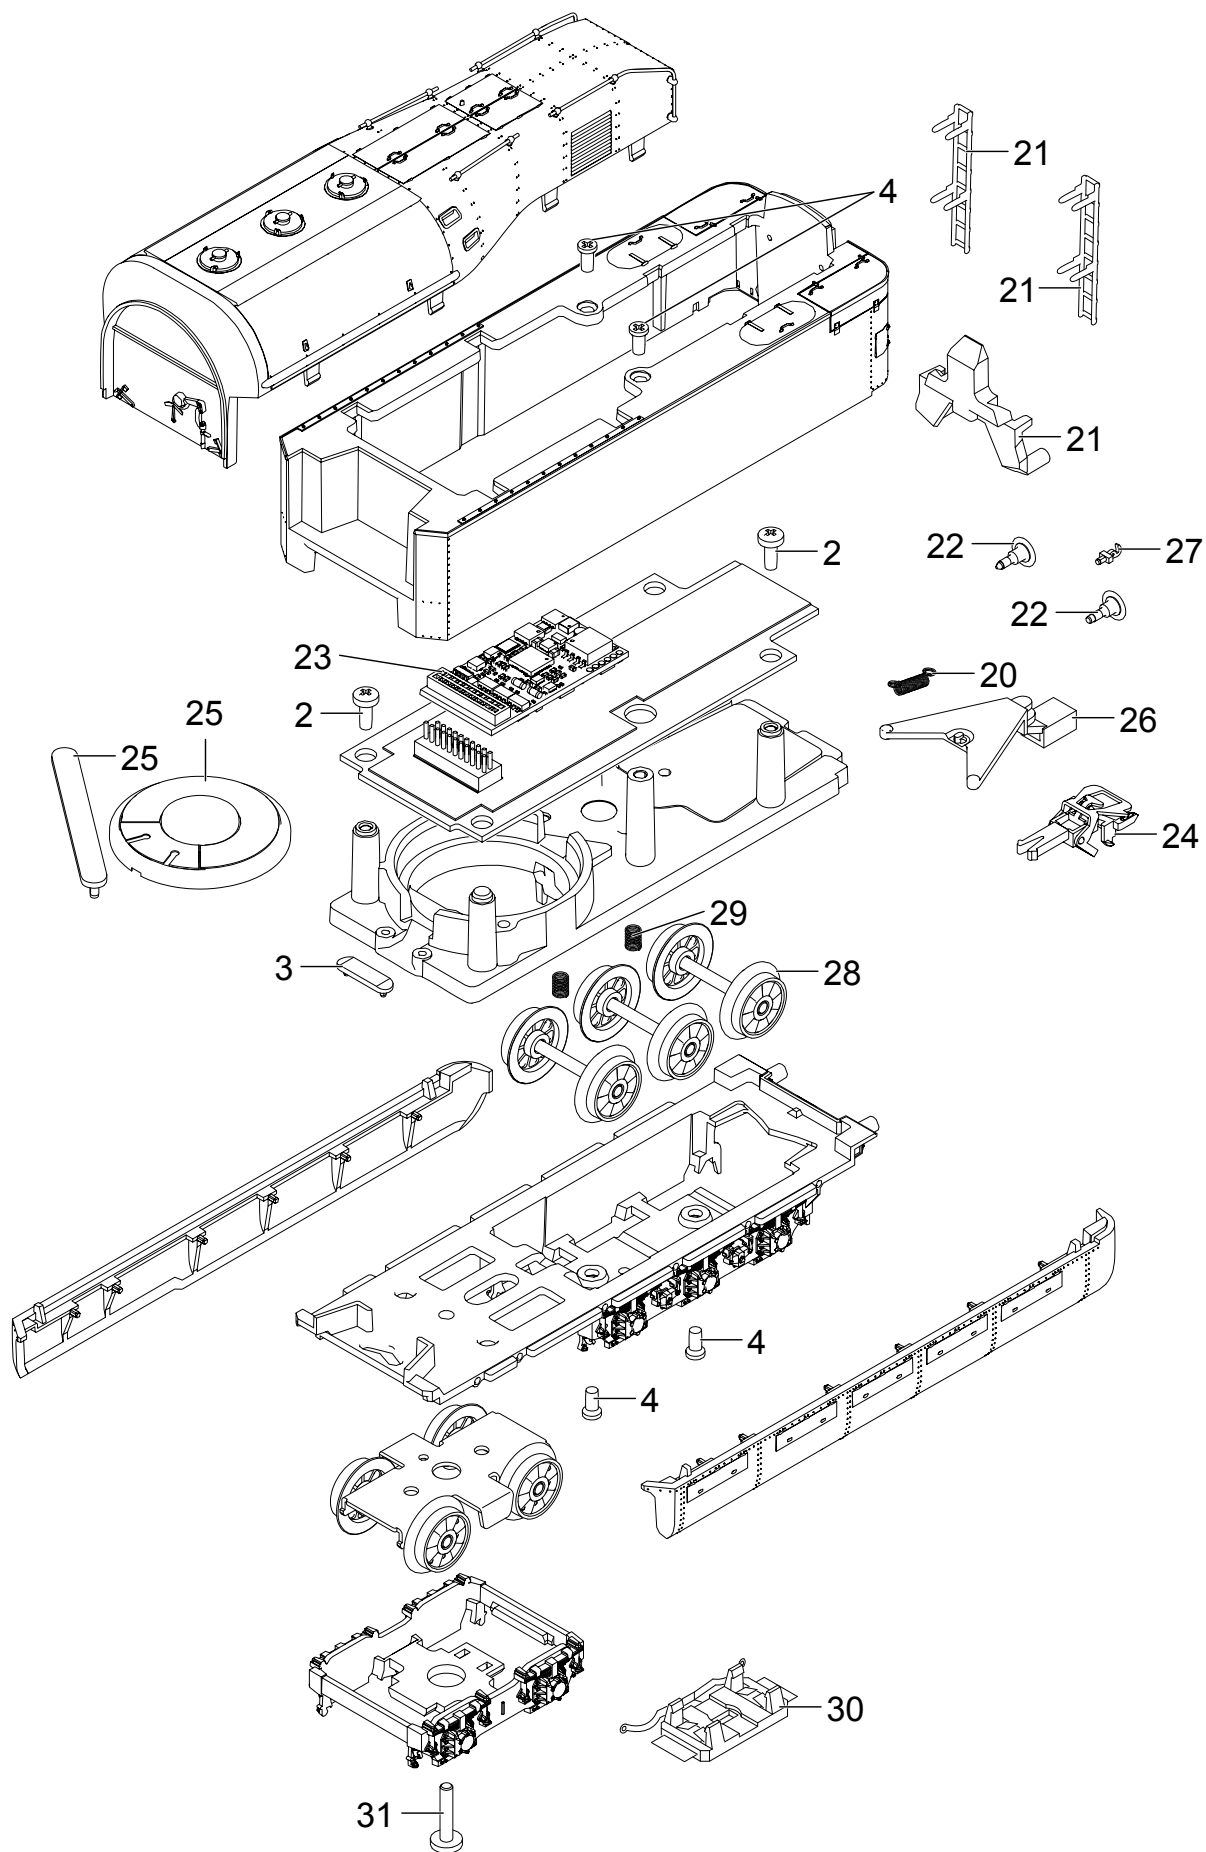

# Einzelteile der Lokomotive 22916

**TRIX**  
H0

Details der Darstellung können von dem Modell abweichen.

# Einzelteile der Lokomotive 22916

Details der Darstellung können von dem Modell abweichen.

# Einzelteile der Lokomotive 22916

Lfd. Nr.	Benennung	Bestell-Nr.
1	Motor	E239 856
2	Schraube	E786 750
3	Haltebügel	E209 442
4	Schraube	E786 790
5	Schraube	E208 717
6	Kabelclip	E574 008
7	Schraube	E785 740
8	Drehgestell	E239 866
9	Drehgestell	E239 868
10	Haftreifen	E225 024
11	Distanzring	E206 262
12	Sechskantansatzschraube	E205 975
13	Kuppelstange	E225 025
14	Puffer	E191 558
15	Schraube	E753 510
16	Schraube	E190 437
17	Bolzen	E298 020
18	Zugstange	E225 037
19	Zugfeder	E765 500
20	Zugfeder	E765 630
21	Leiter, Lichtkörper	E239 859
22	Puffer flach	E123 252
	Puffer rund	E144 353
23	Decoder	278 897
24	Kurzkupplung	E701 630
25	Lautsprecher	E180 731
26	Kupplungsdeichsel	E347 580
27	Haken	E282 390
28	Laufbandsatz	E405 210
29	Druckfeder	E214 330
30	Schleifer	E222 014
31	Schraube	E750 230
	Bremsattrappen	E239 861
	Blenden	E272 586
	Schraubenkupplung	E282 310
	Bremsleitung	E12 5149 00