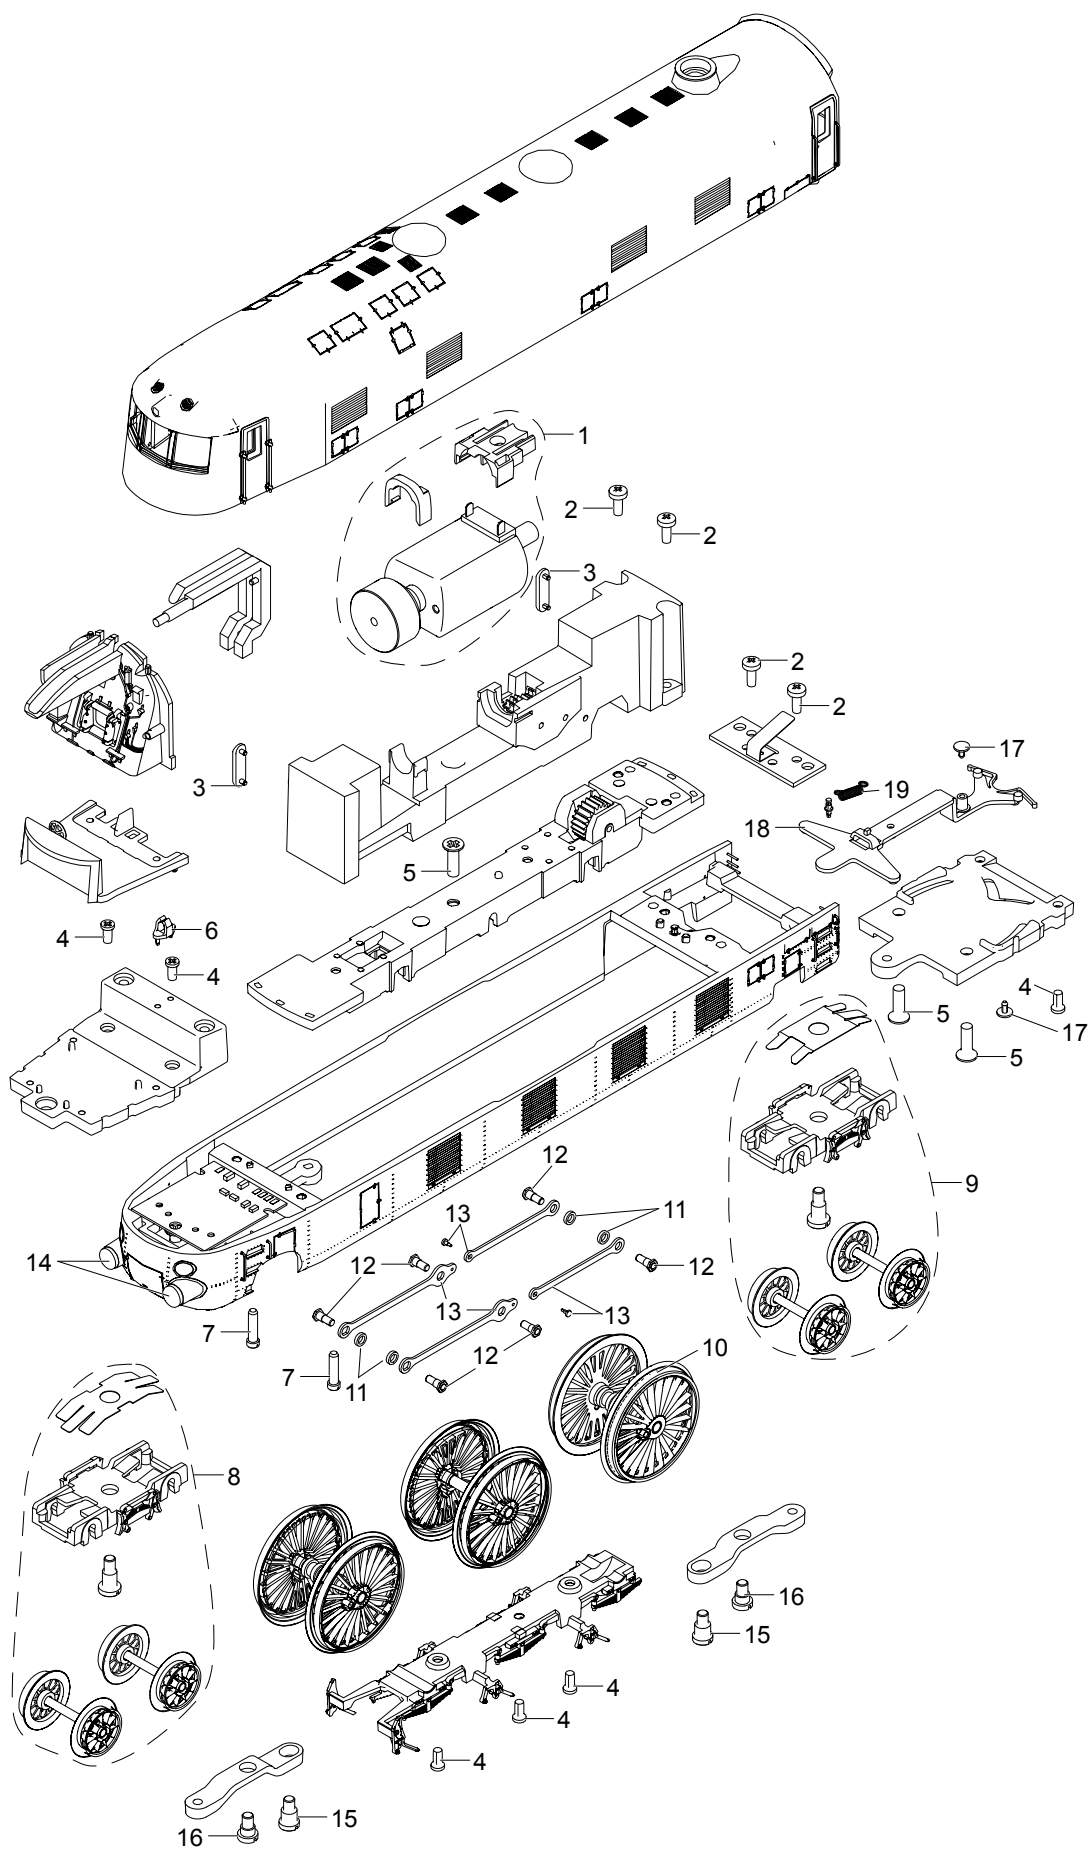

# Einzelteile der Lokomotive 22916

**TRIX**  
H0

Details der Darstellung können von dem Modell abweichen.

# Einzelteile der Lokomotive 22916

Details der Darstellung können von dem Modell abweichen.

# Einzelteile der Lokomotive 22916

Lfd. Nr.	Benennung	Bestell-Nr.
1	Motor	E239 856
2	Schraube	E786 750
3	Haltebügel	E209 442
4	Schraube	E786 790
5	Schraube	E208 717
6	Kabelclip	E574 008
7	Schraube	E785 740
8	Drehgestell	E239 866
9	Drehgestell	E239 868
10	Haftreifen	E225 024
11	Distanzring	E206 262
12	Sechskantansatzschraube	E205 975
13	Kuppelstange	E225 025
14	Puffer	E191 558
15	Schraube	E753 510
16	Schraube	E190 437
17	Bolzen	E298 020
18	Zugstange	E225 037
19	Zugfeder	E765 500
20	Zugfeder	E765 630
21	Leiter, Lichtkörper	E239 859
22	Puffer flach	E123 252
	Puffer rund	E144 353
23	Decoder	278 897
24	Kurzkupplung	E701 630
25	Lautsprecher	E180 731
26	Kupplungsdeichsel	E347 580
27	Haken	E282 390
28	Laufbandsatz	E405 210
29	Druckfeder	E214 330
30	Schleifer	E222 014
31	Schraube	E750 230
	Bremsattrappen	E239 861
	Blenden	E272 586
	Schraubenkupplung	E282 310
	Bremsleitung	E12 5149 00