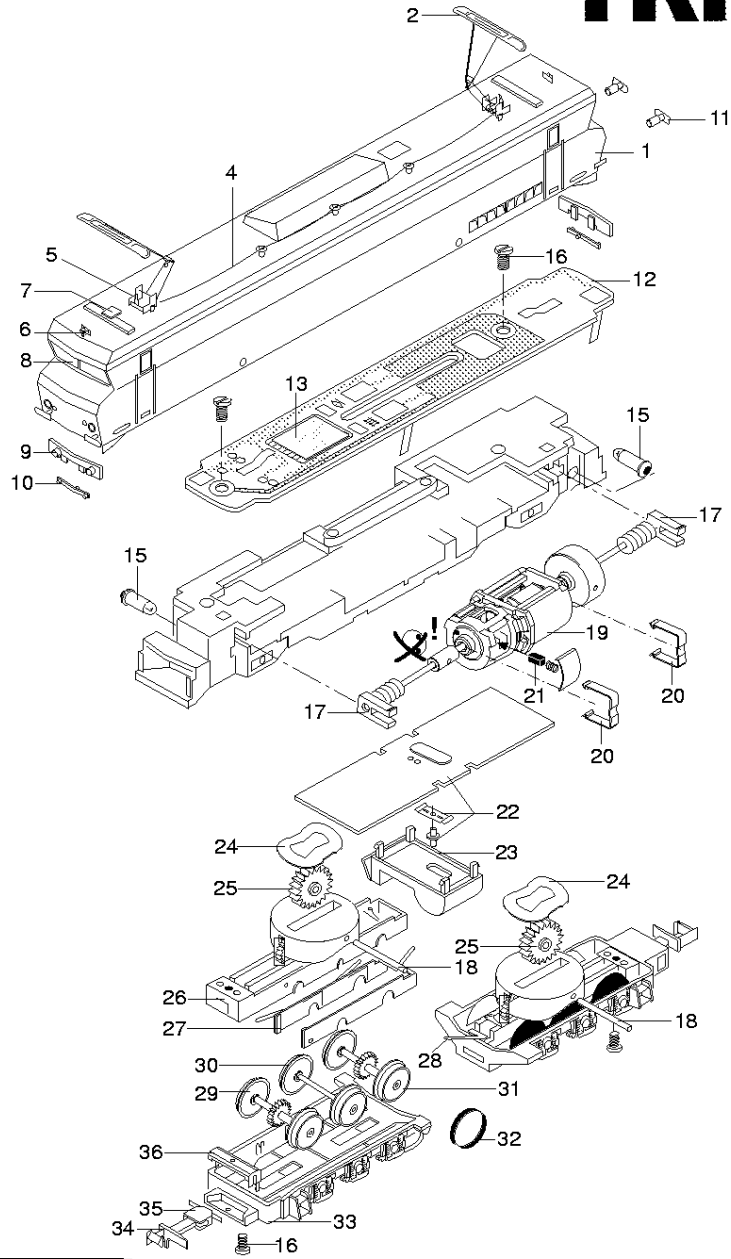

TRIX

MINITRIX

12740

(1)	Gehäuse	312 902
(2)	Dachstromabnehmer	306 837
(3)	Schraube für Dachstromabnehmer	19 8005 28
(4)	Dachleitung	12 2660 00
(5)	Isolator (unter Stromabnehmer)	12 2658 00
(6)	Horn	12 2661 00
(7)	Dachaufbau	12 2659 00
(8)	Fenstereinsatz	12 2668 01
(9)	Leuchtstab	12 2663 00
(10)	Lampeneinsatz (rot)	12 2664 00
(11)	Puffer	12 2662 00
(12)	Schaltungsplatine	309 212
(13)	Steckplatte für Gleichstrombetrieb (in 12 enthalten)	31 2800 25
(14)	Kontaktleiste (in 12 enthalten)	31 2862 25
(15)	Glühlampe	15 0250 00
(16)	Schraube für Schaltungsplatine	19 7035 28
(17)	Achslager-Klammer	12 2099 00
(18)	Drehgestell-Lagerstift	14 0241 00
(19)	Motor mit Wellen, Schnecken und Schwungmasse	31 2200 04
(20)	Motor-Halteklammer	13 1481 00
(21)	Motor-Bürsten	40 0159 00
(22)	Schleiferplatte (mit Umschalter)	31 2084 10
(23)	Halter für Schleiferplatte	12 2665 00
(24)	Kontaktscheibe	13 1959 15
(25)	Zahnrad groß	12 2021 00
(26)	Drehschemel	309 799
(27)	Schleifer links	31 2084 08
(28)	Schleifer rechts	31 2084 09
(29)	Radsatz	31 2850 20
(30)	Radsatz	31 2820 21
(31)	Radsatz mit Haftreifen	31 2850 11
(32)	Haftreifen	72 2258 00
(33)	Drehgestell-Blende	312 906
(34)	Kupplung	12 5840 00
(35)	Kupplungsträger	22 3124 00
(36)	Kupplungshalter	312 907