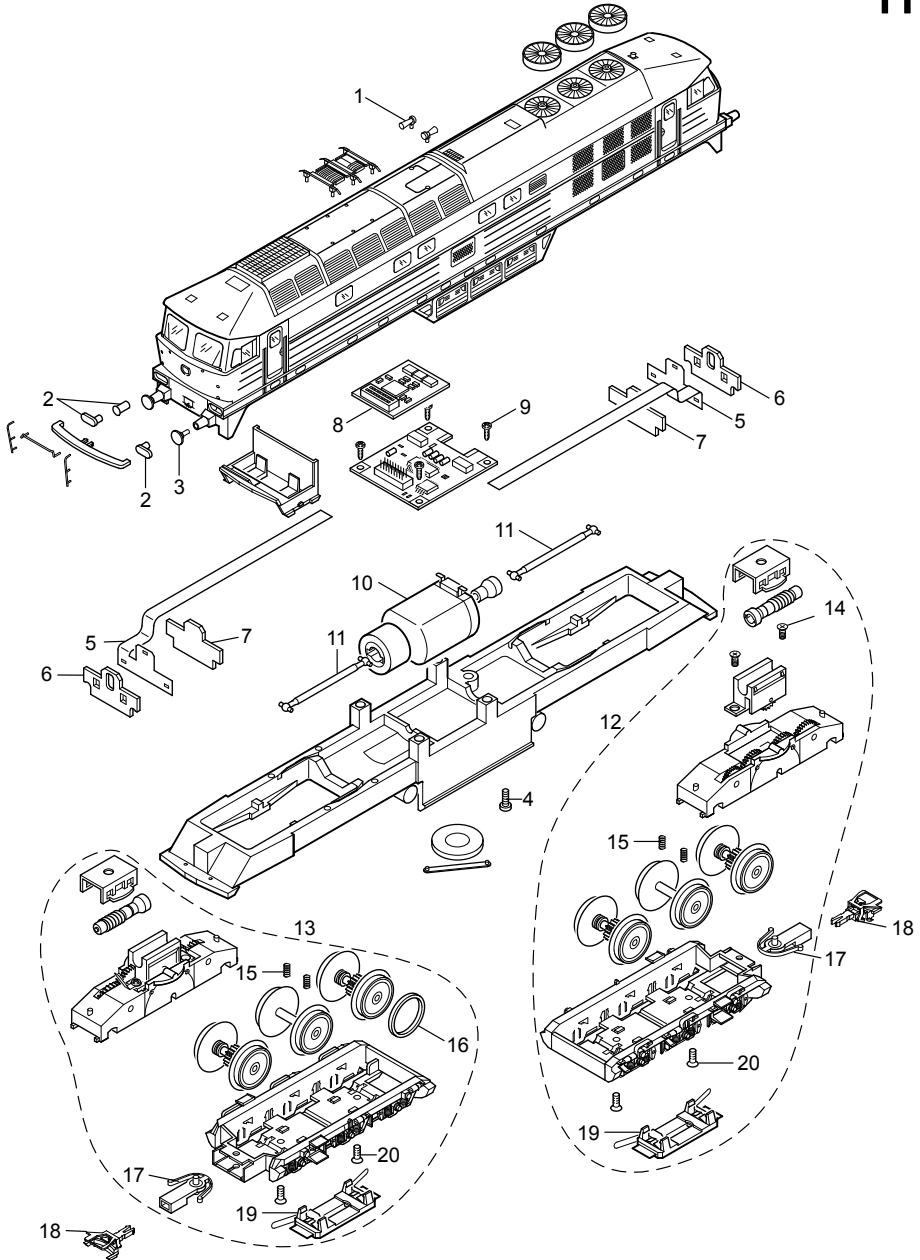

Einzelteile der Lokomotive 22066

TRIX H0

Details der Darstellung können von dem Modell abweichen.

Einzelteile der Lokomotive 22066

Lfd. Nr.	Benennung	Bestell-Nr.
1	Dachrüstung	E141 420
2	Lichtkörper	E128 196
3	Puffer	E123 694
4	Schraube	E785 070
5	Beleuchtungseinheit	E119 659
6	Maske	E119 660
7	Halter	E118 457
8	Decoder	170 129
9	Schraube	E786 750
10	Motor	E408 905
11	Kardanwelle	E119 658
12	Antriebseinheit hinten	E176 762
13	Antriebseinheit vorne	E176 763
14	Schraube	E786 750
15	Druckfeder	E765 690
16	Haftreifen	E220 510
17	Kupplungsdeichsel	E101 975
18	Kupplung	E701 630
19	Schleifer	E115 782
20	Senkschraube	E786 540

Hinweis: Einige Teile werden nur ohne oder mit anderer Farbgebung angeboten.

Teile, die hier nicht aufgeführt sind, können nur im Rahmen einer Reparatur im Märklin Reparatur-Service repariert werden.