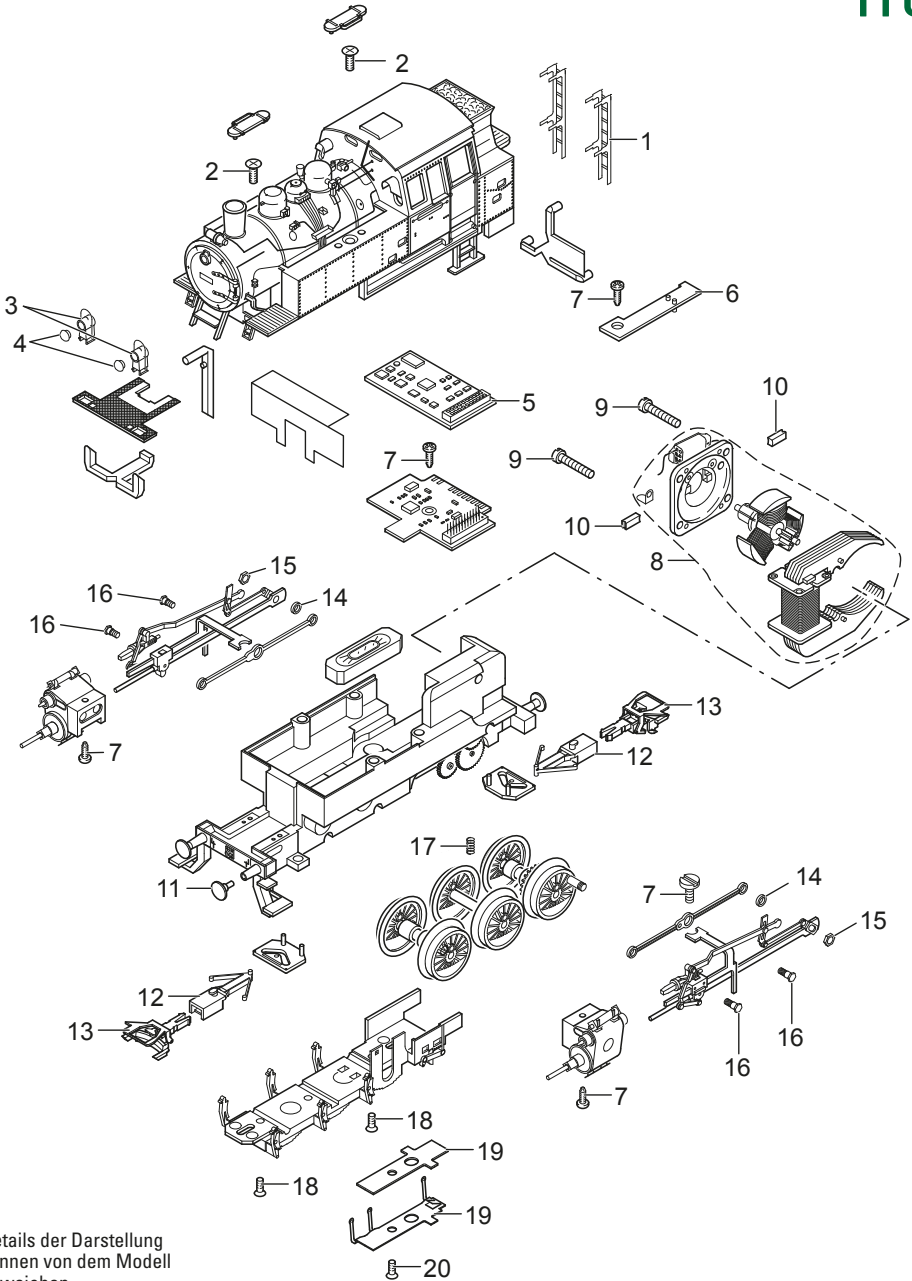

Einzelteile der Lokomotive 22113

TRIX HO

Details der Darstellung
können von dem Modell
abweichen.

Einzelteile der Lokomotive 22113

Lfd. Nr.	Benennung	Bestell-Nr.
1	Leiter	E229 400
2	Senkschraube	E786 790
3	Laterne	E465 020
4	Linse	E761 600
5	Decoder	271 375
6	Leiterplatte hinten LED	E331 166
7	Schraube	E786 750
8	Motor	E165 841
9	Schraube	E785 140
10	Graphitbürste	E601 460
11	Puffer	E189 780
12	Deichsel	E201 400
13	Kurzkupplung	E701 630
14	Distanzring	E206 262
15	Sechskantmutter	E499 830
16	Sechskantschraube	E499 850
17	Druckfeder	E214 330
18	Schraube	E756 100
19	Schleifer	E239 855
20	Schraube	E306 984
	Lautsprecher	E234 556
	Kolbenstangenschutzrohr	E213 450

Hinweis: Einige Teile werden nur ohne oder mit anderer Farbgebung angeboten.

Teile, die hier nicht aufgeführt sind, können nur im Rahmen einer Reparatur im Märklin-Reparatur-Service repariert werden.