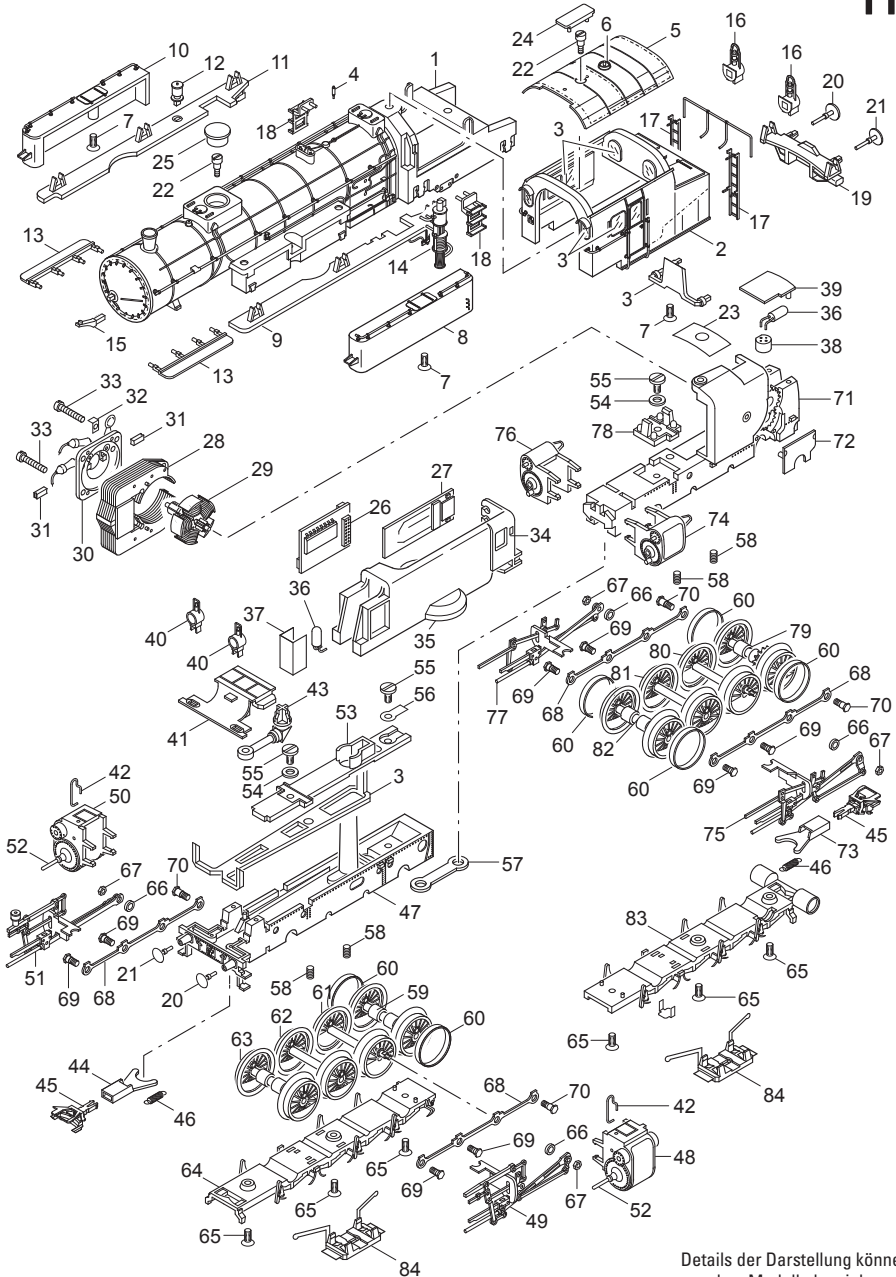

Einzelteile der Lokomotive 22054

TRIX HO

Details der Darstellung können
von dem Modell abweichen

Einzelteile der Lokomotive 22054

Nr.	Benennung	Bestell-Nr.	Nr.	Benennung	Bestell-Nr.
1	Aufbau mit	124 787	41	Abdeckung	445 790
2	Führerhaus	124 790	42	Griffstange	445 810
3	Glasteile	106 041	43	Abdampfrohr	445 780
4	Pfeife	448 480	44	Kupplungsdeichsel vorne	445 750
5	Dach	448 850	45	Kupplung	7 203
6	Laterne	448 860	46	Schaltchieberfeder	7 194
7	Senkschraube	786 790	47	Traggestell vorne	124 797
8	Wasserkasten links	104 065	48	Zylinder vorne links	124 796
9	Umlauf links	124 792	49	Gestänge vorne links	215 283
10	Wasserkasten rechts	104 064	50	Zylinder vorne rechts	124 795
11	Umlauf rechts	124 791	51	Gestänge vorne rechts	215 272
12	Schmierpumpe	449 070	52	Kolbenstangenschutzrohr	445 900
13	Tritt links	448 520	53	Isolierstück vorne	445 910
	Tritt rechts	448 510	54	Isolierscheibe	722 240
14	Luftpumpe	448 530	55	Zylinderschraube	750 200
15	Halter	448 710	56	Lötfahne	446 120
16	Laterne	460 330	57	Verbindungsstange	445 710
17	Leiter links	448 920	58	Druckfeder	214 330
	Leiter rechts	448 910	59	Treibradsatz mit Haftreifen	124 803
18	Leiter	450 580	60	Haftreifen	7 153
19	Pufferbohle	124 793	61	Treibradsatz	124 799
20	Puffer flach	—	62	Treibradsatz	124 801
21	Puffer rund	761 710	63	Treibradsatz	124 802
22	Zylinderansatzschraube	753 140	64	Bremsattrappe vorne	490 000
23	Stützblech	210 394	65	Senkschraube	756 100
24	Lüfteraufsatz	448 870	66	Distanzring	206 262
25	Domdeckel	449 100	67	Sechskantmutter	499 830
26	Decoder / Steckerplatte	611 716	68	Kuppelstange	215 456
27	Leiterplatte Schnittstelle	611 626	69	Zylinderansatzschraube	499 840
	Leiterplatte Sound	—	70	Zylinderansatzschraube	499 850
28	Feldmagnet	389 000	71	Treibgestell hinten	445 460
29	Anker	386 820	72	Abdeckung	445 490
30	Motorschild	386 940	73	Kupplungsdeichsel hinten	445 720
31	Motorbürsten	601 460	74	Zylinder hinten links	446 140
32	Lötfahne	231 470	75	Gestänge hinten links	215 287
33	Zylinderschraube	785 140	76	Zylinder hinten rechts	446 130
34	Trägerplatte	231 189	77	Gestänge hinten rechts	215 289
35	Lautsprecher	—	78	Isolierstück hinten	445 190
36	Glühlampe	15 1018 00	79	Treibradsatz mit Haftreifen	124 798
37	Abdeckung vorn	460 270	80	Treibradsatz	124 799
38	Steckfassung	624 510	81	Treibradsatz	124 801
39	Abdeckung hinten	460 280	82	Treibradsatz mit Haftreifen	124 803
40	Laterne	460 340	83	Bremsattrappe hinten	445 730
			84	Schleifer	486 780