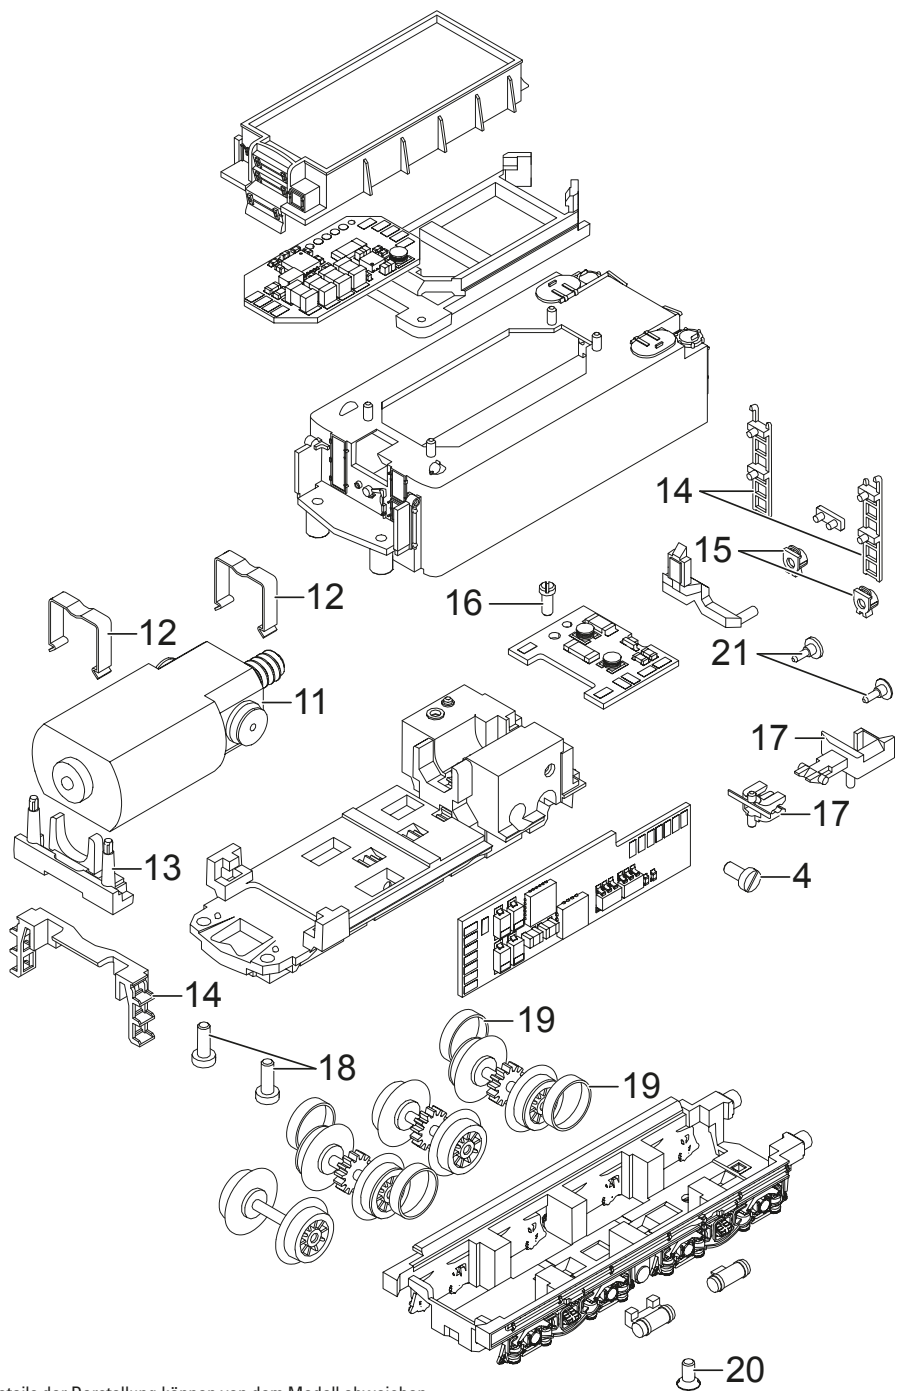

Details der Darstellung  
können von dem Modell  
abweichen.

16415

Details der Darstellung können von dem Modell abweichen.

— 20

1	Windleitblech	E337 178
2	Lautsprecher	E345 756
3	Puffer	E331 586
4	Schraube	E19 8001 28
5	Lenkgestell	E262 578
6	Gestänge links	E162 738
7	Gestänge rechts	E162 743
8	Drehgestell	E324 255
9	Kupplungsdeichsel	E257 637
10	Schraube	E19 8049 28
11	Motor	E257 634
12	Klammer	E13 1481 00
13	Abdeckung	E257 633
14	Treppe u. Leitern	E262 566
15	Lampen	E151 837
16	Schraube	E19 7094 28
17	Kupplung kpl.	E198 503
18	Schraube	E19 8035 28
19	Haftreifen	E12 2273 00
20	Schraube	E19 8326 28
21	Puffer	E326 550
	Schutzrohr	E22 3567 00
	Beutel Steckteile	E309 463

Hinweis: Einige Teile werden nur ohne oder mit anderer Farbgebung angeboten.  
Teile, die hier nicht aufgeführt sind, können nur im Rahmen einer Reparatur im Märklin-Reparatur-Service repariert werden.