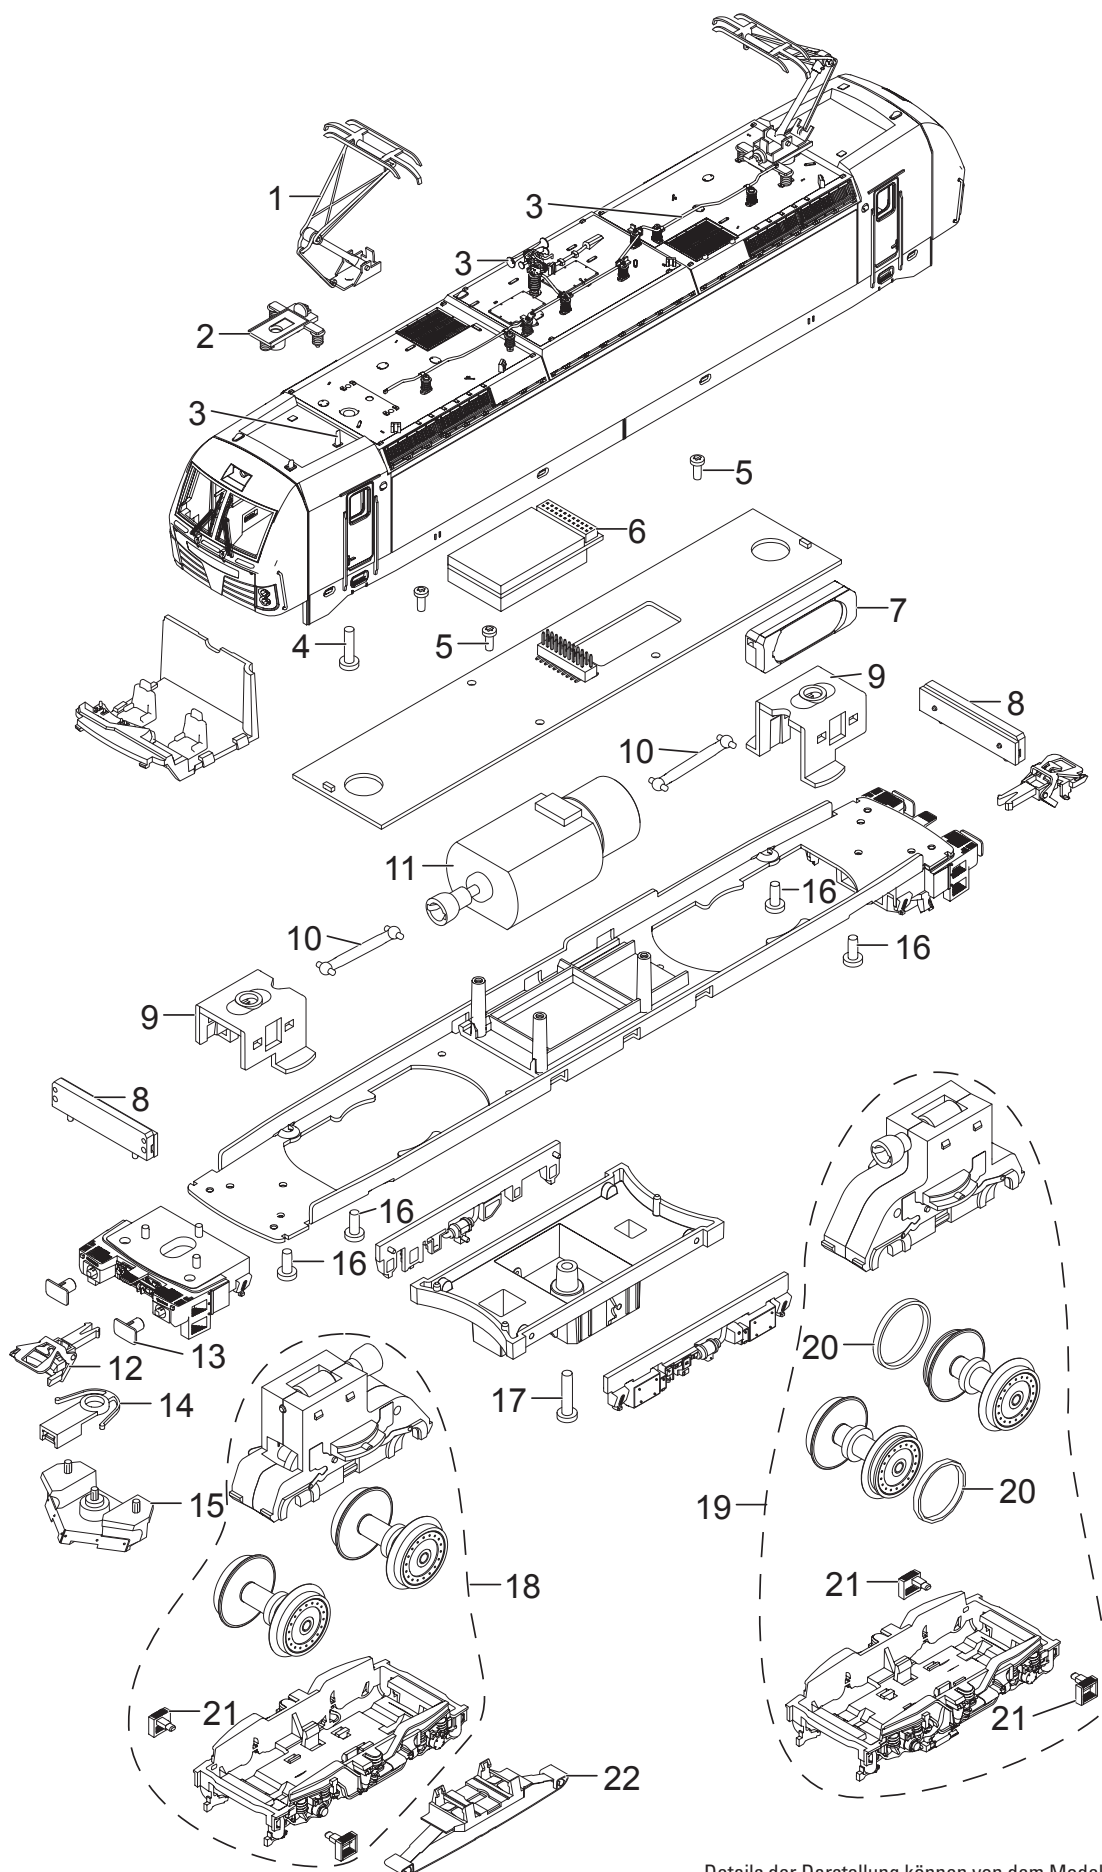

Einzelteile der Lokomotive 36196

Details der Darstellung können von dem Modell abweichen.

Einzelteile der Lokomotive 36196

Lfd. Nr.	Benennung	Bestell-Nr.
1	Stromabnehmer	E116 071
2	Trägerisolation	E204 034
3	Dachaustrüstung	E272 742
4	Schraube	E142 373
5	Schraube	E786 341
6	Decoder	291 133
7	Lautsprecher	E250 212
8	Beleuchtung	E260 689
9	Halteklammer	E264 728
10	Kardanwelle	E301 807
11	Motor	E264 717
12	Kurzkupplung	E701 630
13	Puffer	E558 880
14	Kupplungsschacht	E408 947
15	Schienenräumer	E260 687
16	Schraube	E289 715
17	Schraube	E264 733
18	Treibgestell vorn	E261 244
19	Treibgestell hinten	E261 249
20	Haftreifen	7 153
21	Trittstufen	E272 803
22	Schleifer	E206 370