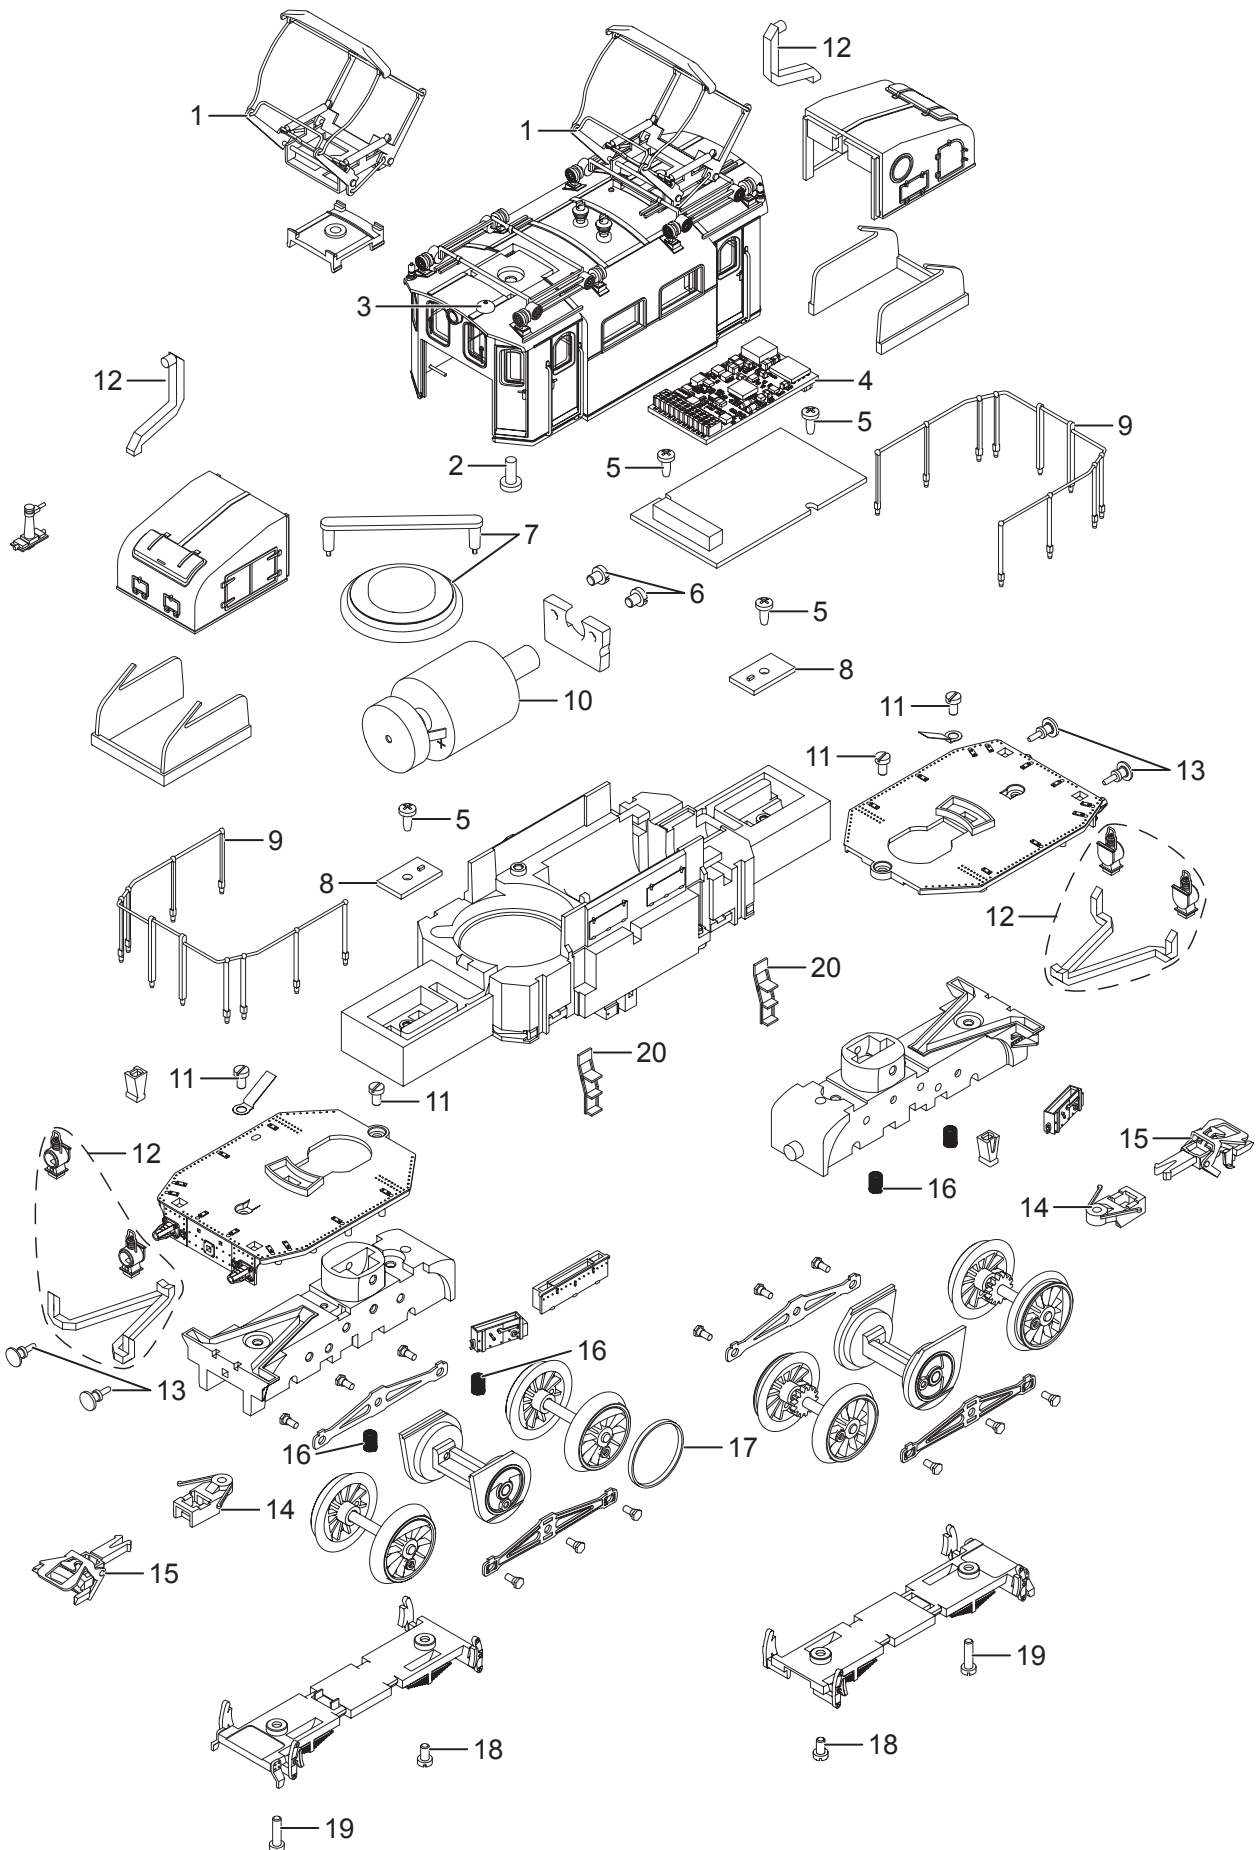

Einzelteile der Lokomotive 22269

Details der Darstellung können von dem Modell abweichen.

Einzelteile der Lokomotive 22269

Lfd. Nr.	Benennung	Bestell-Nr.
1	Stromabnehmer	E309 374
2	Schraube	E785 070
3	Glocke, Pfeife	E287 518
4	Decoder	285 211
5	Schraube	E261 121
6	Schraube	E750 000
7	Lautsprecher	E287 519
8	Leiterplatte Beleuchtung	E282 981
9	Geländer	E12 6942 00
10	Motor	E282 977
11	Schraube	E309 399
12	Lampen	E287 525
13	Puffer	E245 738
14	Kupplungshalter	E12 5100 00
15	Kurzkupplung	E701 630
16	Druckfeder	E15 1041 00
17	Haftreifen	7 153
18	Schraube	E309 426
19	Schraube	E14093 228
20	Treppen	E12694 100
	Bremsleitung	E12515 000
	Zugvorrichtung	E32122 910

Hinweis: Einige Teile werden nur ohne oder mit anderer Farbgebung angeboten.
Teile, die hier nicht aufgeführt sind, können nur im Rahmen einer Reparatur im Märklin-Reparatur-Service repariert werden.