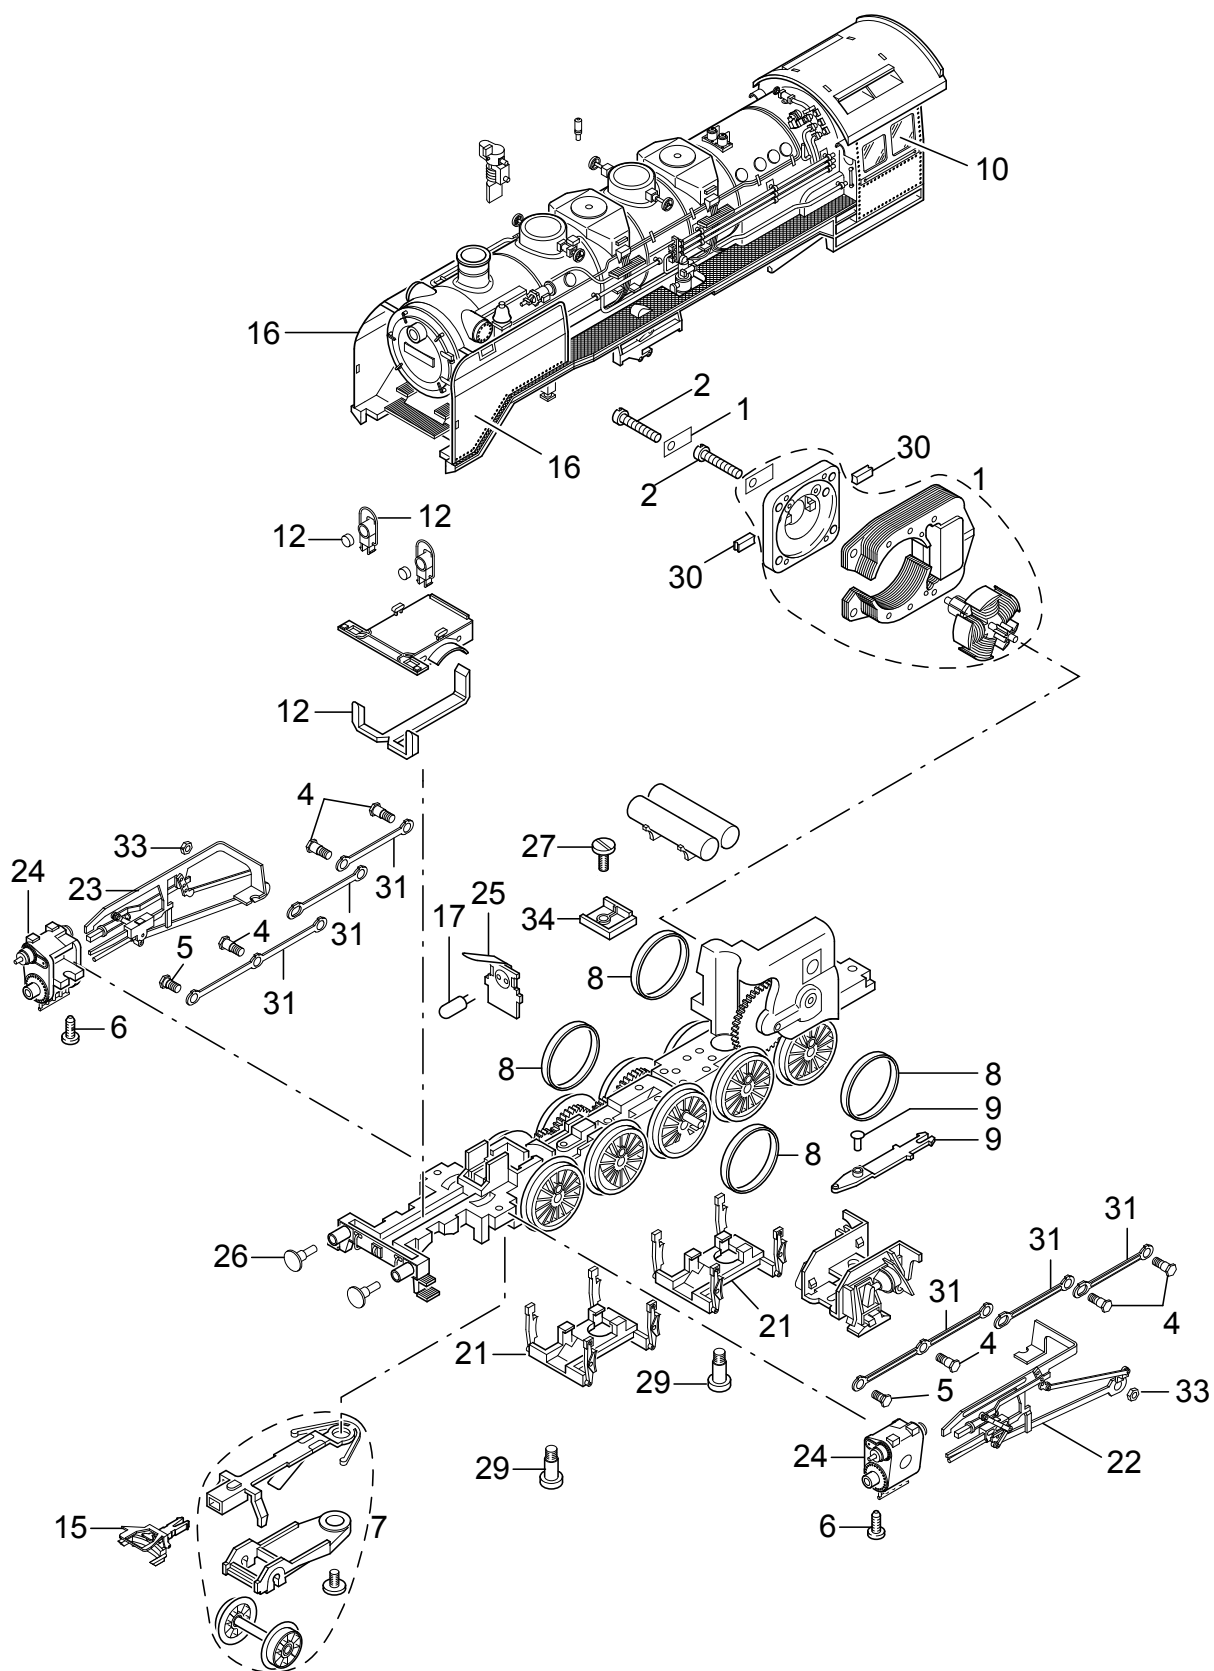

Einzelteile der Lokomotive 21522

TRIX H0

Details der Darstellung können von dem Modell abweichen.

Einzelteile der Lokomotive 21522

Details der Darstellung können von dem Modell abweichen.

Einzelteile der Lokomotive 21522

Lfd. Nr.	Benennung	Bestell-Nr.
1	Motor	E165 841
2	Schraube	E784 980
3	Decoder	194 117
4	Schraube	E499 840
5	Schraube	E499 850
6	Schraube	E786 750
7	Vorlaufgestell	E195 536
8	Haftreifen	7 153
9	Deichsel, Zugstange	E195 537
10	Fenster	E174 686
11	Laternen	—
12	Laternen	E195 538
13	Schraube	E750 230
14	Schleifer	E200 211
15	Kupplung	E701 630
16	Windleitbleche	E195 546
17	Glühlampe hell	E610 080
18	Leitern, Lichtkörper	E195 545
19	Lautsprecher	E180 731
20	Drehgestellblende	E210 127
21	Bremsattrappe	E464 780
22	Gestänge, links	E210 124
23	Gestänge, rechts	E210 116
24	Zylinder	E180 624
25	Federplatte	E343 590
26	Puffer rund	E761 720
27	Schraube	E750 200
28	Haltebügel	E222 005
29	Schraube	E753 100
30	Graphitbürste	E601 460
31	Kuppelstangen	E183 407
32	Puffer	E761 710
33	Mutter	E499 830
34	Isolierplatte	E253 600
	Kolbenstangenschutzrohr	E213 450
	Heizer	E602 290
	Lokführer	E602 280