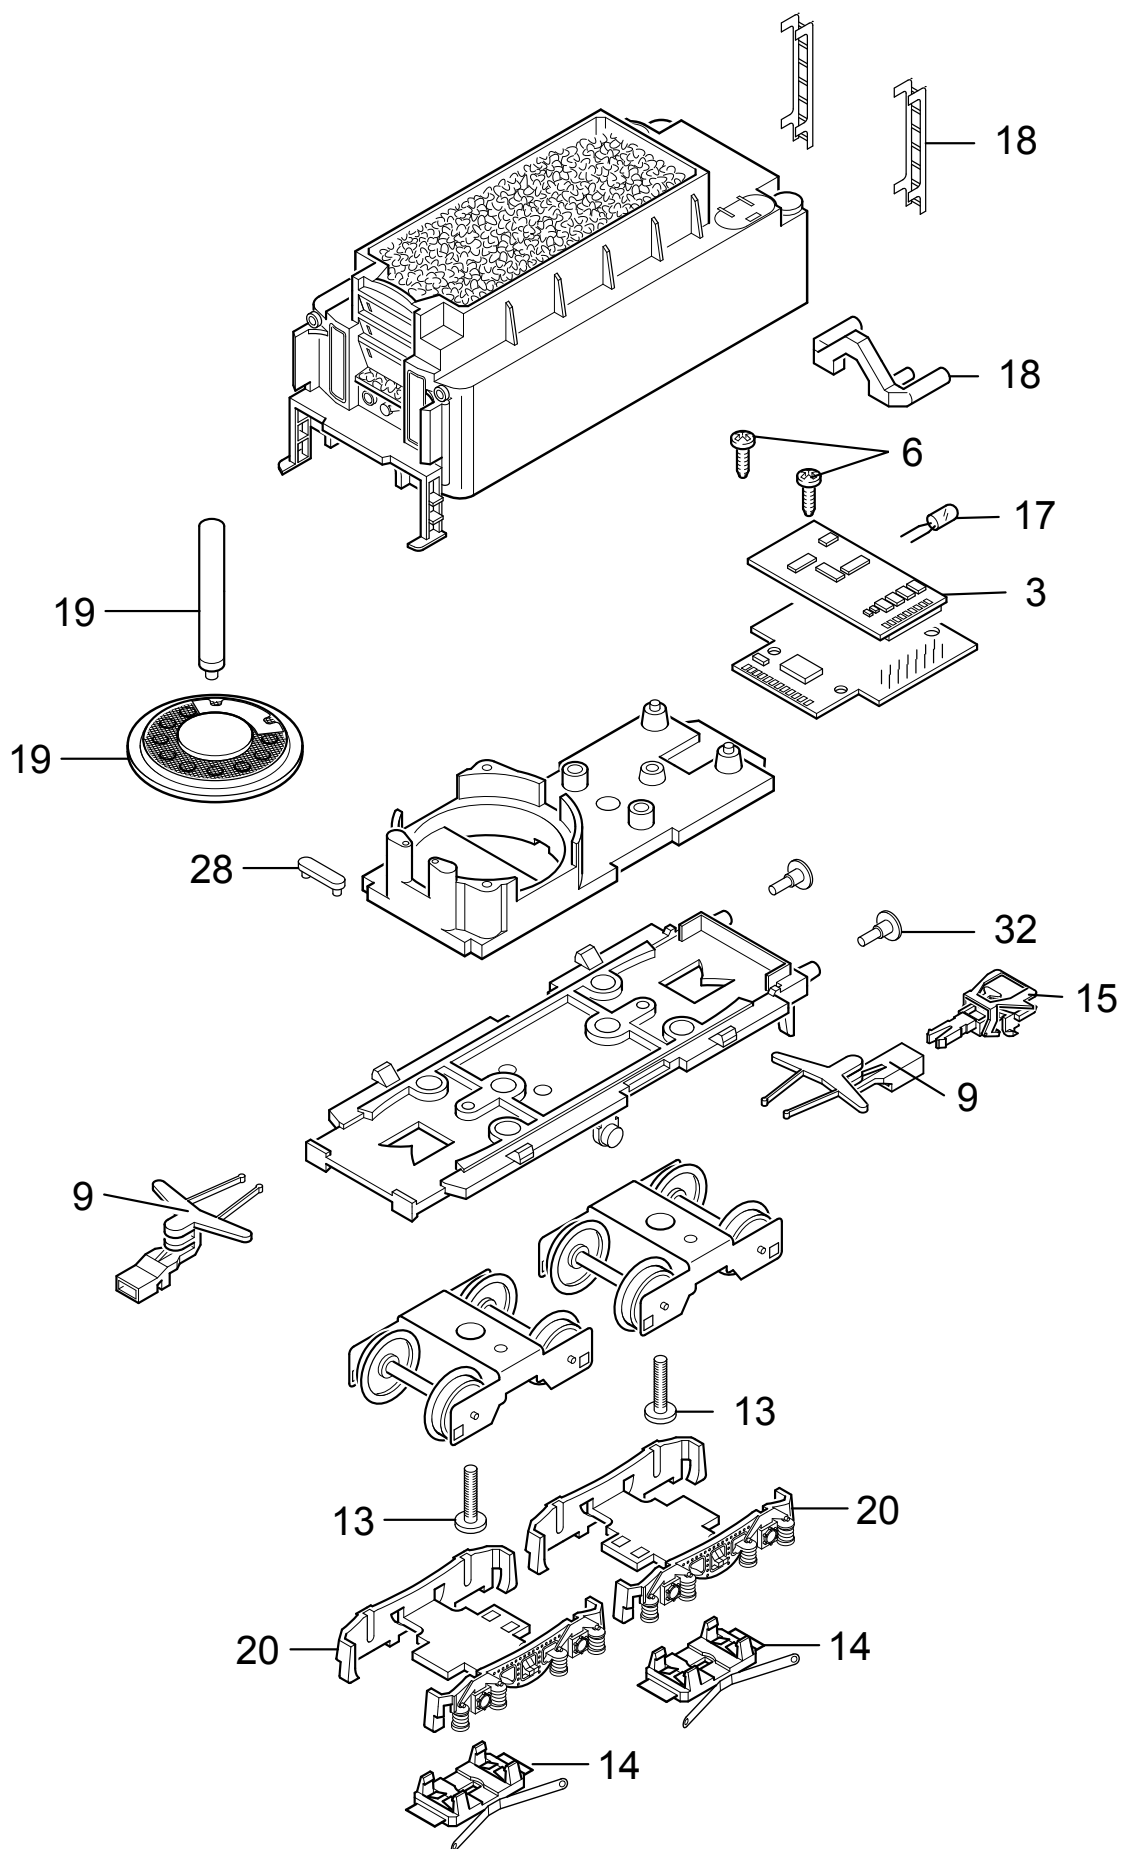

Einzelteile der Lokomotive 21522

TRIX H0

Details der Darstellung können von dem Modell abweichen.

Einzelteile der Lokomotive 21522

Details der Darstellung können von dem Modell abweichen.

Einzelteile der Lokomotive 21522

Lfd. Nr.	Benennung	Bestell-Nr.
1	Motor	E165 841
2	Schraube	E784 980
3	Decoder	194 117
4	Schraube	E499 840
5	Schraube	E499 850
6	Schraube	E786 750
7	Vorlaufgestell	E195 536
8	Haftreifen	7 153
9	Deichsel, Zugstange	E195 537
10	Fenster	E174 686
11	Laternen	—
12	Laternen	E195 538
13	Schraube	E750 230
14	Schleifer	E200 211
15	Kupplung	E701 630
16	Windleitbleche	E195 546
17	Glühlampe hell	E610 080
18	Leitern, Lichtkörper	E195 545
19	Lautsprecher	E180 731
20	Drehgestellblende	E210 127
21	Bremsattrappe	E464 780
22	Gestänge, links	E210 124
23	Gestänge, rechts	E210 116
24	Zylinder	E180 624
25	Federplatte	E343 590
26	Puffer rund	E761 720
27	Schraube	E750 200
28	Haltebügel	E222 005
29	Schraube	E753 100
30	Graphitbürste	E601 460
31	Kuppelstangen	E183 407
32	Puffer	E761 710
33	Mutter	E499 830
34	Isolierplatte	E253 600
	Kolbenstangenschutzrohr	E213 450
	Heizer	E602 290
	Lokführer	E602 280