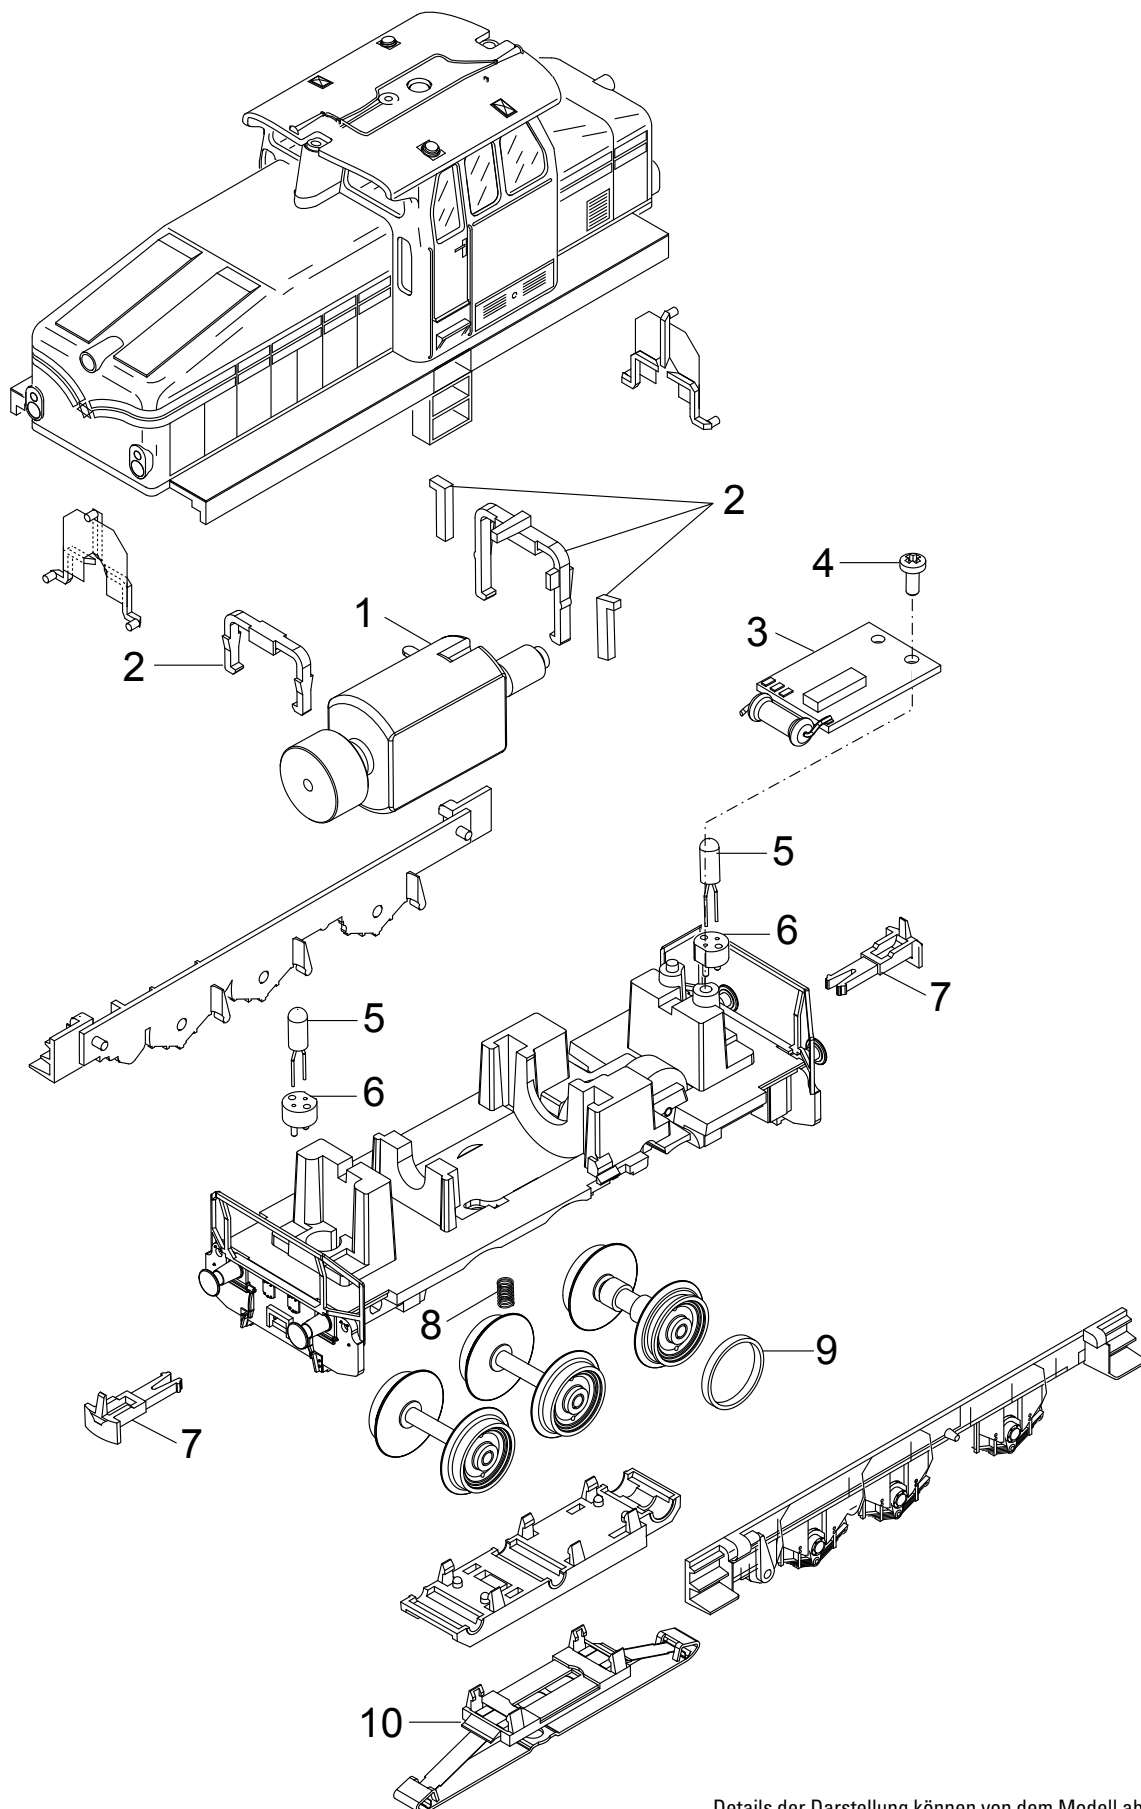

Einzelteile der Lokomotive 36503

Details der Darstellung können von dem Modell abweichen.

Einzelteile der Lokomotive 36503

Lfd. Nr.	Benennung	Bestell-Nr.
1	Motor	E106 144
2	Halteklammer	E162 119
3	Decoder	E153 733
4	Schraube	E786 750
5	Glühlampe	E610 080
6	Steckfassung	E604 180
7	Kupplungshaken	E399 740
8	Druckfeder	E214 330
9	Haftreifen	7 154
10	Schleifer	E226 495

Hinweis: Einige Teile werden nur ohne oder mit anderer Farbgebung angeboten.
Teile, die hier nicht aufgeführt sind, können nur im Rahmen einer Reparatur im Märklin Reparatur-Service repariert werden.