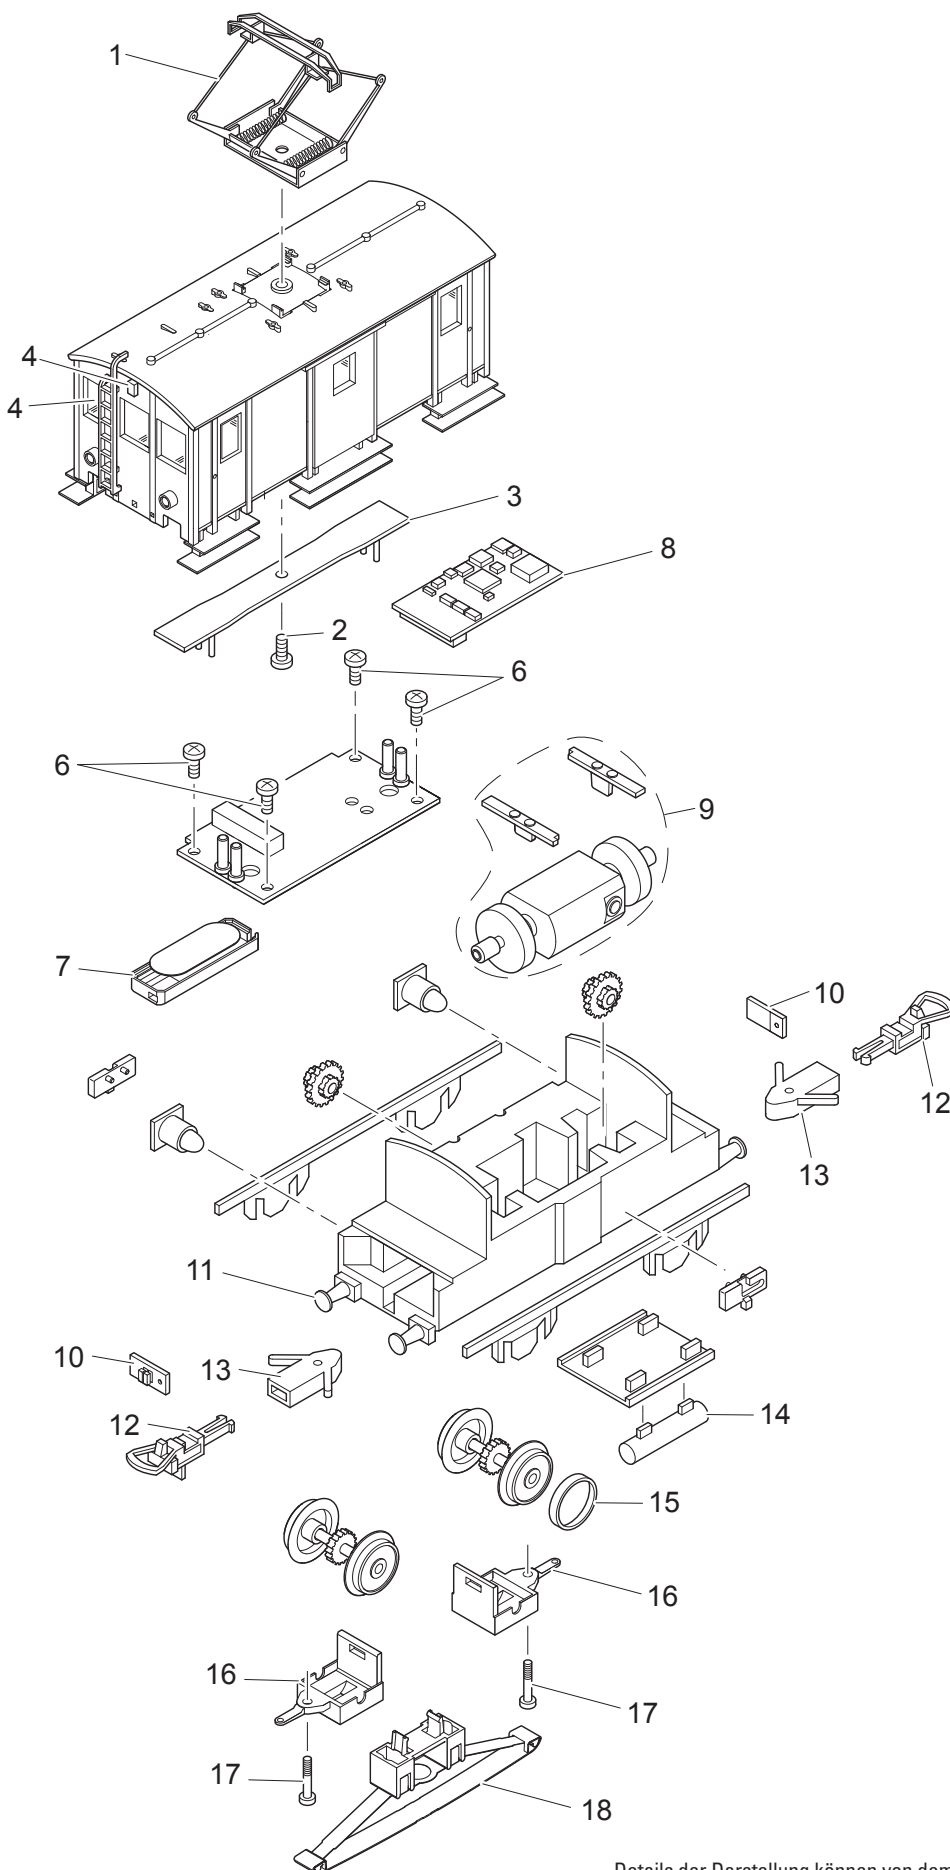

Einzelteile der Lokomotive 39531

Details der Darstellung können von dem Modell abweichen.

Einzelteile der Lokomotive 39531

Lfd. Nr.	Benennung	Bestell-Nr.
1	Scherenstromabnehmer	E257 830
2	Schraube	E785 080
3	Leiterplatte Führerstandsbel.	E267 004
4	Leiter, Handstangen, Pfeife	E270 398
	Laufstege	E270 399
6	Schraube	E786 750
7	Lautsprecher	E234 556
8	Decoder	267 246
9	Motor	E270 401
10	Leiterplatte Beleuchtung	E266 902
11	Puffer	E176 827
12	Kurzkupplung	E701 630
13	Kupplungshalter	E12 5100 00
14	Kessel	E12 7415 00
15	Haftreifen	7 154
16	Achshalter	E12 7411 00
17	Schraube	E280 426
18	Schleifer	E461 190
	Zugvorrichtung, Bremsleitung	E311 711