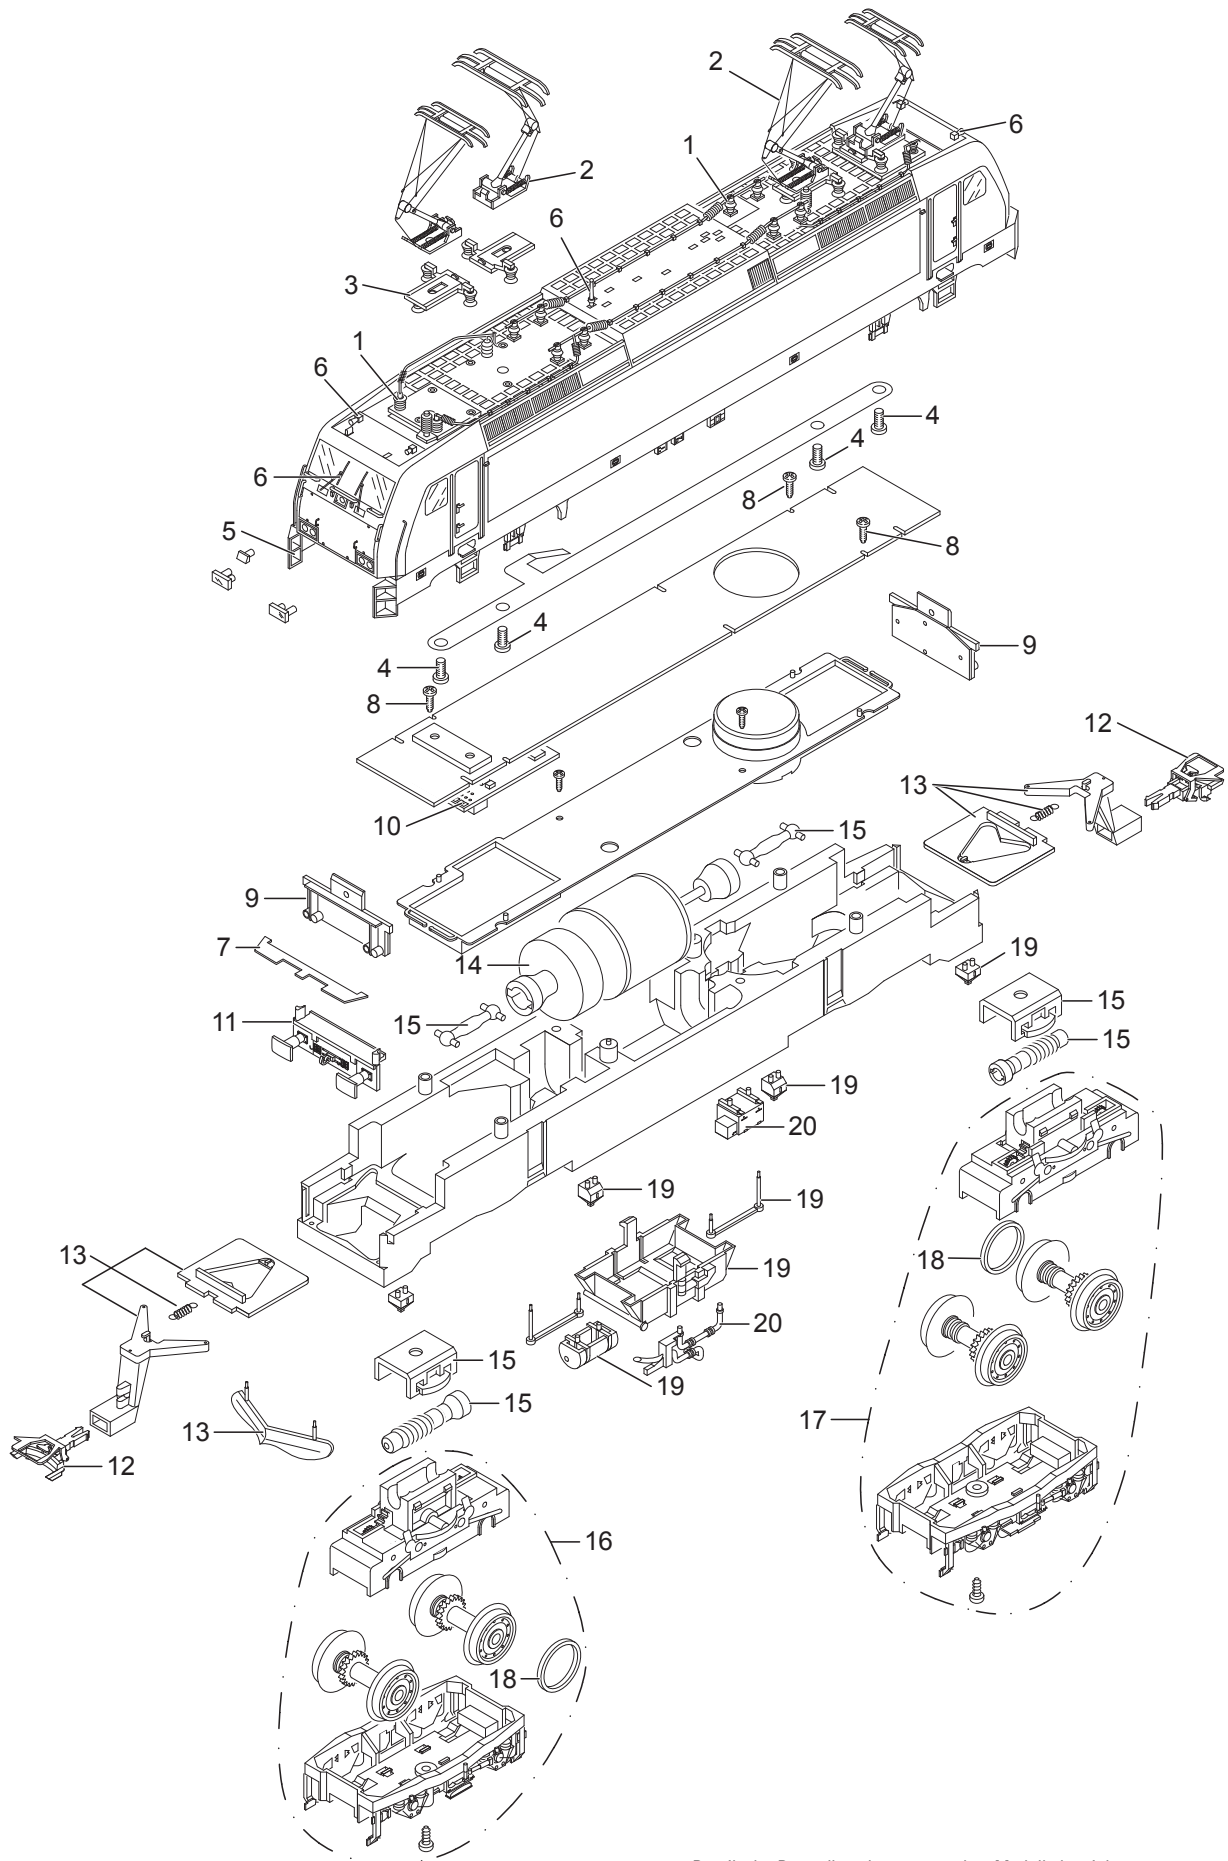

# Einzelteile der Lokomotive 22681

**TRIX**  
HO

Details der Darstellung können von dem Modell abweichen.

# Einzelteile der Lokomotive 22681

Lfd. Nr.	Benennung	Bestell-Nr.
1	Dach	E132 519
2	Einarm-Stromabnehmer	E610 677
3	Trägerisolation	E127 022
4	Schraube	E19 8011 00
5	Griffstangen	E260 987
6	Steckteile	E132 518
7	Tritt Pufferbohle	E127 036
8	Schraube	E786 750
9	Beleuchtungseinheit	E127 215
10	Decoder	298 298
11	Pufferbohlen	E133 900
12	Kurzkupplung	E701 630
13	Kupplungsaufnahme	E133 901
14	Motor m. Schwungmasse	E199 476
15	Antriebseinheit	E133 902
16	Treibgestell vorne	E127 206
17	Treibgestell hinten	E127 207
18	Haftreifen	7 153
19	Kästen	E132 524
20	Leitungen	E132 525
	Lautsprecher	E182 576