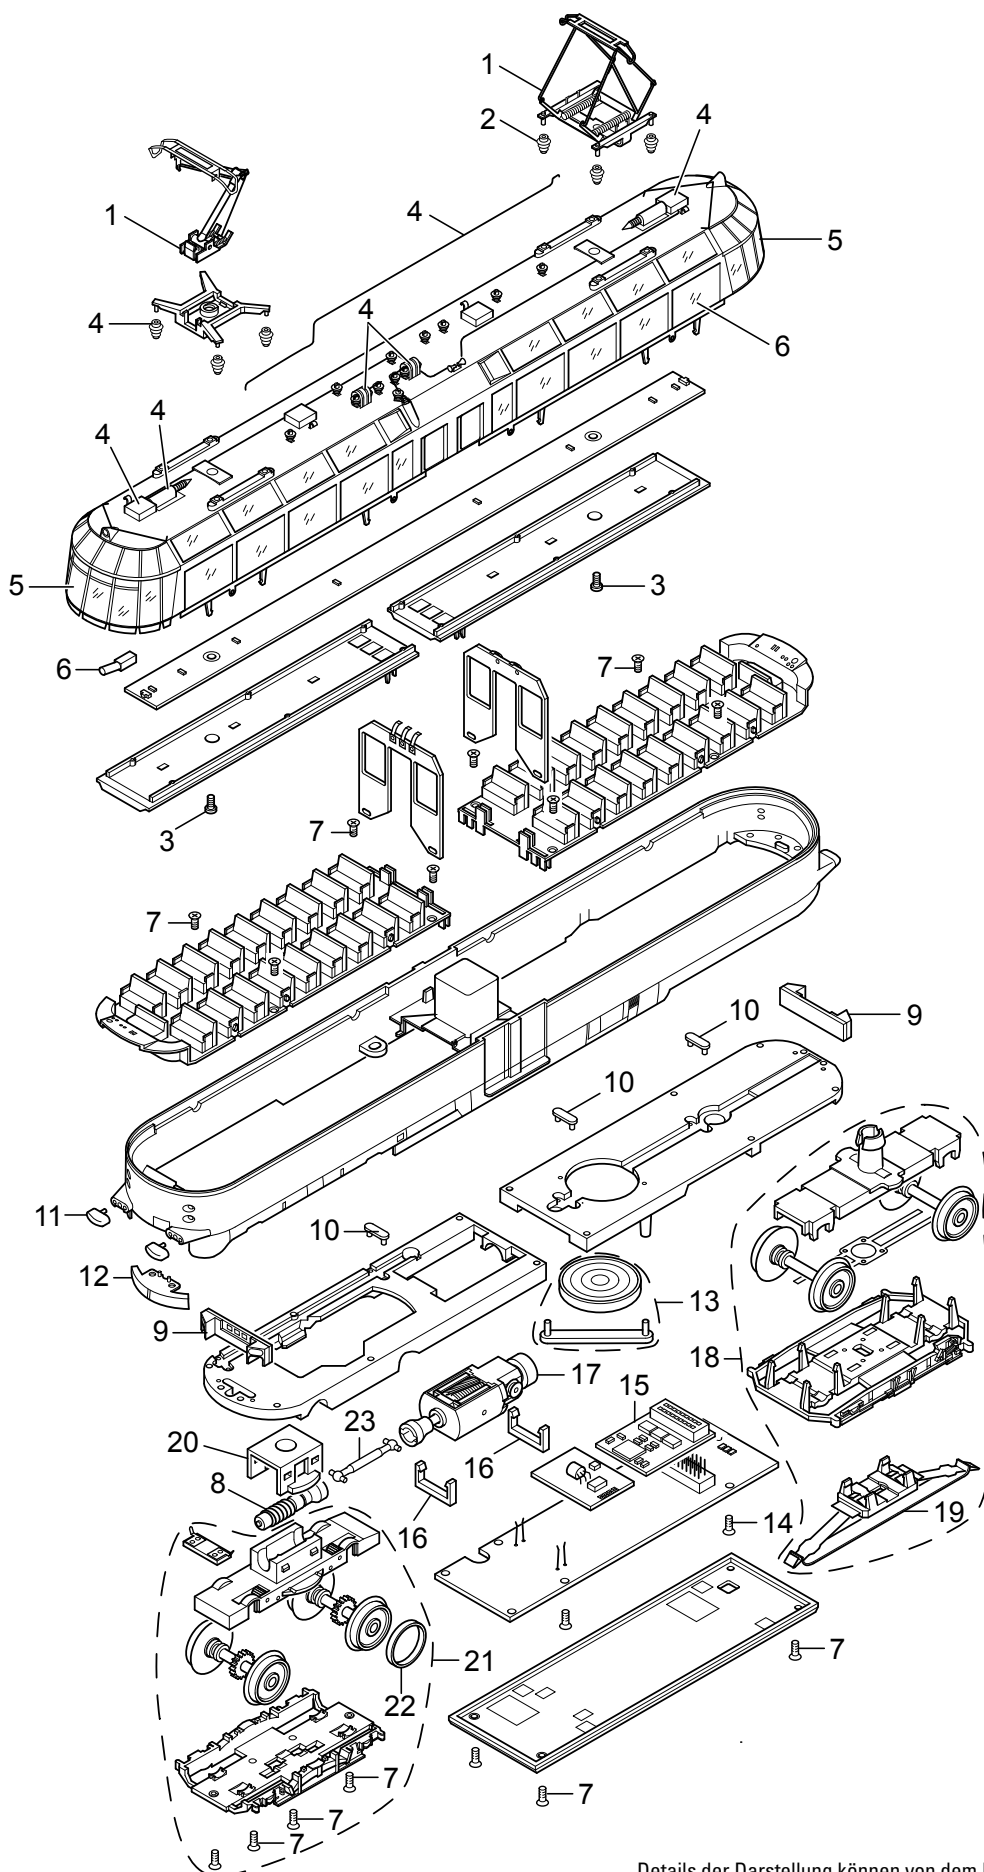

Einzelteile der Lokomotive 37582

Details der Darstellung können von dem Modell abweichen.

Einzelteile der Lokomotive 37582

Lfd. Nr.	Benennung	Bestell-Nr.
1	Stromabnehmer	E237 671
2	Isolatorenattrappe	E309 660
3	Schraube	E14 1085 00
4	Dachausrüstung	E239 875
5	Stirnfenster	E237 496
6	Seitenfenster, Lichtkörper	E239 878
7	Schraube	E786 790
8	Schneckenwelle	E230 558
9	Beleuchtungseinheit	E156 781
10	Haltebügel	E553 970
11	Puffer	E154 581
12	Schürze	E237 484
13	Lautsprecher	E239 882
14	Schraube	E786 750
15	Decoder	237 713
16	Motorhalter	E22 4127 00
17	Motor	E156 328
18	Drehgestell 1	E237 688
19	Schleifer	E138 079
20	Halteklammer	E230 561
21	Treibgestell	E237 687
22	Haftreifen	E656 500
23	Kardanwelle	E411 243

Hinweis: Einige Teile werden nur ohne oder mit anderer Farbgebung angeboten.

Teile, die hier nicht aufgeführt sind, können nur im Rahmen einer Reparatur im Märklin-Reparatur-Service repariert werden.