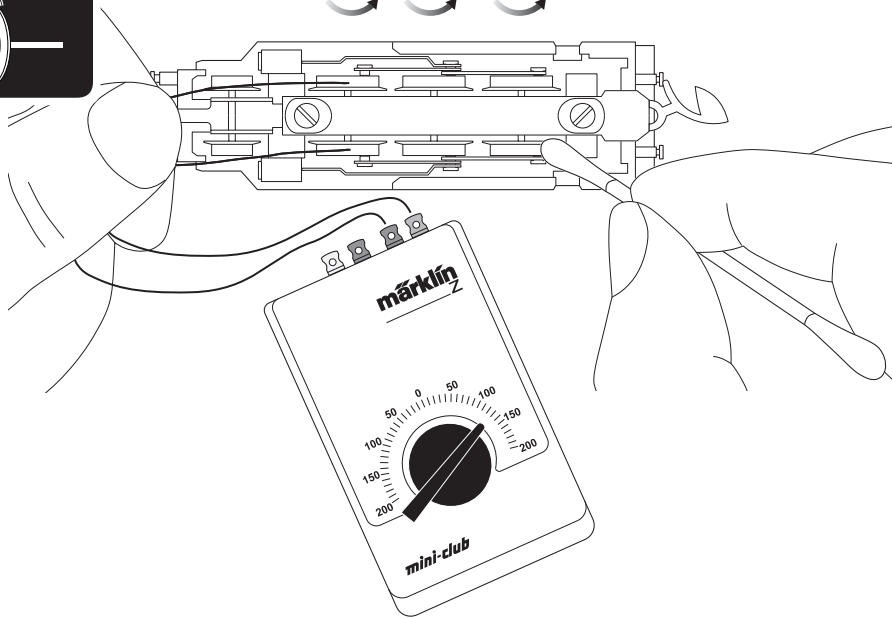

märklin
Z

mini-club

Modell der Dampflokomotive BR 74

88953

67013
67020 + 67030
67201
67271

Sicherheitshinweise

- **ACHTUNG!** Funktionsbedingte scharfe Kanten und Spitzen.
- Das verwendete Gleisanschlusskabel darf maximal 2 Meter lang sein.
- Verbaute LED's entsprechen der Laserklasse 1 nach Norm EN 60825-1.

Safety Notes

- **WARNING!** Sharp edges and points required for operation.
- The wire used for feeder connections to the track may be a maximum of 2 meters / 78 inches long.
- The LEDs in this item correspond to Laser Class 1 according to Standard EN 60825-1.

Remarques importantes sur la sécurité

- **ATTENTION !** Pointes et bords coupants lors du fonctionnement du produit.
- Le câble de raccordement à la voie utilisé ne doit en aucun cas dépasser deux mètres.
- Les DEL installées correspondent à la classe laser 1 selon la norme EN 60825-1.

Veiligheidsvoorschriften

- **OPGEPAST!** Functionele scherpe kanten en punten.
- De gebruikte aansluitkabel mag maximaal 2 meter lang zijn.
- Ingebouwde LED's komen overeen met de laserklasse 1 volgens de norm EN 60825-1.