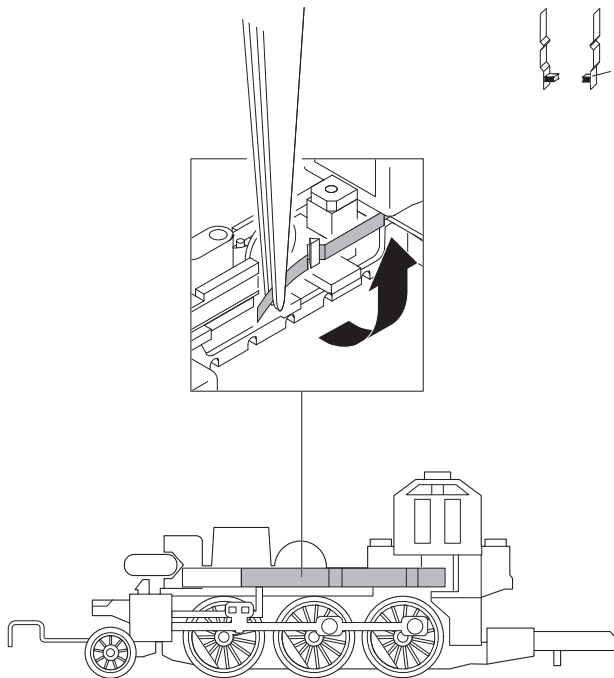

märklin
Z

mini-club

Modell der Dampflokomotive BR 74

88953

67013
67020 + 67030
67201
67271

Sicherheitshinweise

- **ACHTUNG!** Funktionsbedingte scharfe Kanten und Spitzen.
- Das verwendete Gleisanschlusskabel darf maximal 2 Meter lang sein.
- Verbaute LED's entsprechen der Laserklasse 1 nach Norm EN 60825-1.

Safety Notes

- **WARNING!** Sharp edges and points required for operation.
- The wire used for feeder connections to the track may be a maximum of 2 meters / 78 inches long.
- The LEDs in this item correspond to Laser Class 1 according to Standard EN 60825-1.

Remarques importantes sur la sécurité

- **ATTENTION !** Pointes et bords coupants lors du fonctionnement du produit.
- Le câble de raccordement à la voie utilisé ne doit en aucun cas dépasser deux mètres.
- Les DEL installées correspondent à la classe laser 1 selon la norme EN 60825-1.

Veiligheidsvoorschriften

- **OPGEPAST!** Functionele scherpe kanten en punten.
- De gebruikte aansluitkabel mag maximaal 2 meter lang zijn.
- Ingebouwde LED's komen overeen met de laserklasse 1 volgens de norm EN 60825-1.