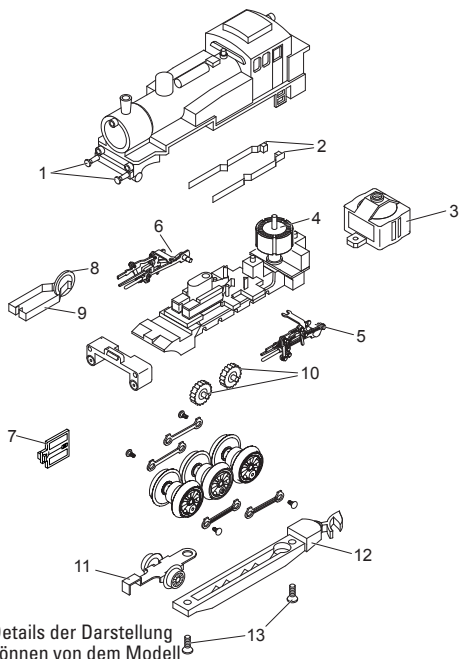

Safety Notes

- **WARNING!** Sharp edges and points required for operation.
- The wire used for feeder connections to the track may be a maximum of 2 meters / 78 inches long.
- The LEDs in this item correspond to Laser Class 1 according to Standard EN 60825-1.

Remarques importantes sur la sécurité

- **ATTENTION !** Pointes et bords coupants lors du fonctionnement du produit.
- Le câble de raccordement à la voie utilisé ne doit en aucun cas dépasser deux mètres.
- Les DEL installées correspondent à la classe laser 1 selon la norme EN 60825-1.

Veiligheidsvoorschriften

- **OPGEPAST!** Functionele scherpe kanten en punten.
- De gebruikte aansluitkabel mag maximaal 2 meter lang zijn.
- Ingebouwde LED's komen overeen met de laserklasse 1 volgens de norm EN 60825-1.

Details der Darstellung
können von dem Modell
abweichen.

1 Puffer	E240 576
2 Bürstenpaar	89 871
3 Magnetsystem	E207 650
4 Anker	E209 454
5 Gestänge links	E240 077
6 Gestänge rechts	E240 072
7 Beleuchtungseinheit	E255 345
8 Entstörkondensator	E177 372
9 Federn	E184 937
10 Zwischenradsatz	E260 640
11 Laufgestell	E240 079
12 Abdeckung	E240 121
13 Schraube	E785 550