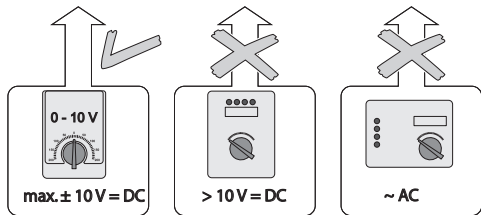

märklin
Z

mini-club

Modell der Dampflokomotive BR 74

88953

67013
67020 + 67030
67201
67271

Sicherheitshinweise

- **ACHTUNG!** Funktionsbedingte scharfe Kanten und Spitzen.
- Das verwendete Gleisanschlusskabel darf maximal 2 Meter lang sein.
- Verbaute LED's entsprechen der Laserklasse 1 nach Norm EN 60825-1.

Safety Notes

- **WARNING!** Sharp edges and points required for operation.
- The wire used for feeder connections to the track may be a maximum of 2 meters / 78 inches long.
- The LEDs in this item correspond to Laser Class 1 according to Standard EN 60825-1.

Remarques importantes sur la sécurité

- **ATTENTION !** Pointes et bords coupants lors du fonctionnement du produit.
- Le câble de raccordement à la voie utilisé ne doit en aucun cas dépasser deux mètres.
- Les DEL installées correspondent à la classe laser 1 selon la norme EN 60825-1.

Veiligheidsvoorschriften

- **OPGEPAST!** Functionele scherpe kanten en punten.
- De gebruikte aansluitkabel mag maximaal 2 meter lang zijn.
- Ingebouwde LED's komen overeen met de laserklasse 1 volgens de norm EN 60825-1.