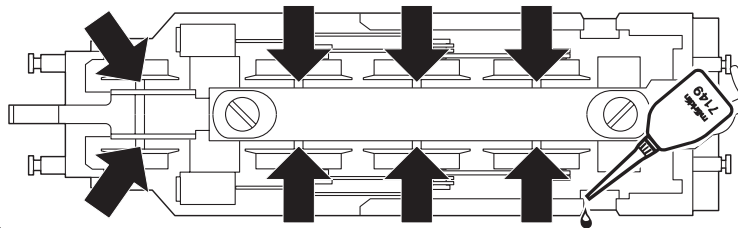

märklin
Z

mini-club

Modell der Dampflokomotive BR 74

88953

67013
67020 + 67030
67201
67271

Sicherheitshinweise

- **ACHTUNG!** Funktionsbedingte scharfe Kanten und Spitzen.
- Das verwendete Gleisanschlusskabel darf maximal 2 Meter lang sein.
- Verbaute LED's entsprechen der Laserklasse 1 nach Norm EN 60825-1.

Safety Notes

- **WARNING!** Sharp edges and points required for operation.
- The wire used for feeder connections to the track may be a maximum of 2 meters / 78 inches long.
- The LEDs in this item correspond to Laser Class 1 according to Standard EN 60825-1.

Remarques importantes sur la sécurité

- **ATTENTION !** Pointes et bords coupants lors du fonctionnement du produit.
- Le câble de raccordement à la voie utilisé ne doit en aucun cas dépasser deux mètres.
- Les DEL installées correspondent à la classe laser 1 selon la norme EN 60825-1.

Veiligheidsvoorschriften

- **OPGEPAST!** Functionele scherpe kanten en punten.
- De gebruikte aansluitkabel mag maximaal 2 meter lang zijn.
- Ingebouwde LED's komen overeen met de laserklasse 1 volgens de norm EN 60825-1.