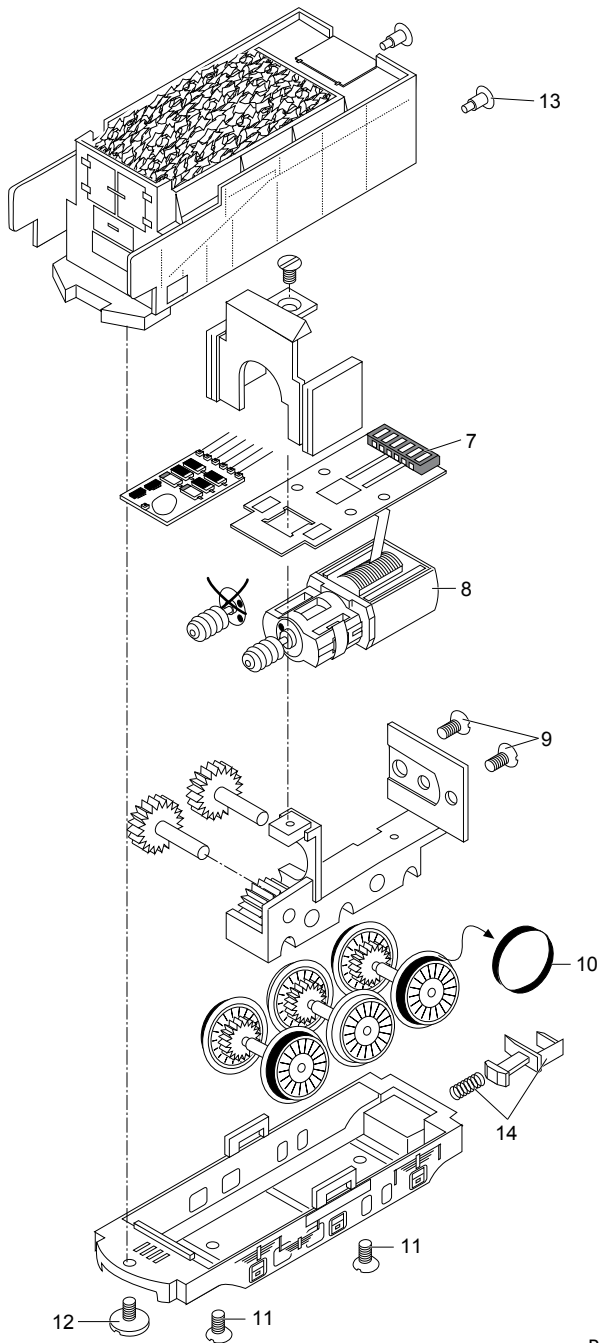

TRIX

MINITRIX

Details der Darstellung
können von dem Modell
abweichen.

12348

Details der Darstellung können von dem Modell abweichen.

1	Schraube	E19800128
2	Kopfstift	E14054628
3	Schraube	E19703528
4	Schraube	E14058528
5	Vorläufer kpl.	E177023
6	Kuppellasche	E305165
7	Kontaktleiste	E31286225
8	Motor mit Schnecke	E305934
9	Schraube	E14019528
10	Haftreifen	E72227300
11	Schraube	E19831928
12	Schraube	E19660128
13	Puffer	E14039528
14	Kupplung	E40062600

Hinweis: Einige Teile werden nur ohne oder mit anderer Farbgebung angeboten.
Teile, die hier nicht aufgeführt sind, können nur im Rahmen einer Reparatur im Märklin Reparatur-Service repariert werden.