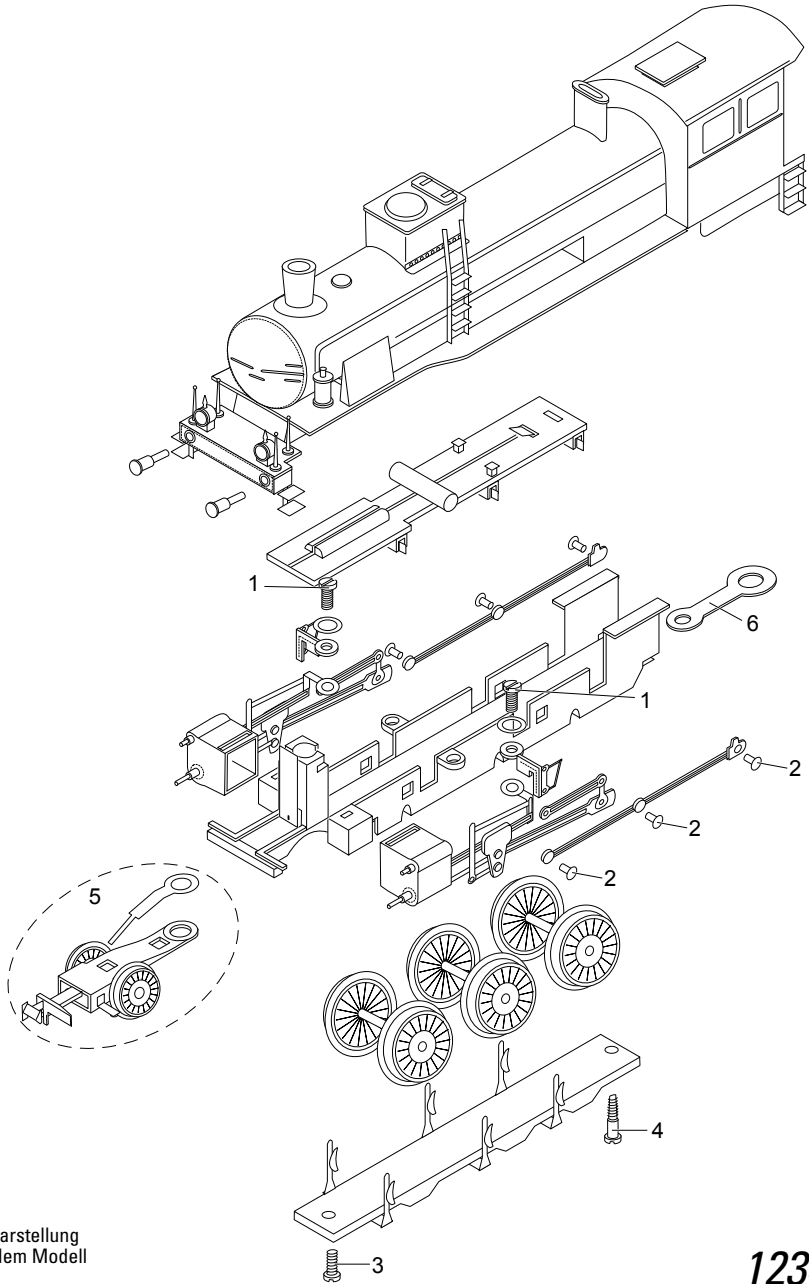

TRIX

MINITRIX

Details der Darstellung
können von dem Modell
abweichen.

12348

Details der Darstellung können von dem Modell abweichen.

1	Schraube	E19800128
2	Kopfstift	E14054628
3	Schraube	E19703528
4	Schraube	E14058528
5	Vorläufer kpl.	E177023
6	Kuppellasche	E305165
7	Kontaktleiste	E31286225
8	Motor mit Schnecke	E305934
9	Schraube	E14019528
10	Haftreifen	E72227300
11	Schraube	E19831928
12	Schraube	E19660128
13	Puffer	E14039528
14	Kupplung	E40062600

Hinweis: Einige Teile werden nur ohne oder mit anderer Farbgebung angeboten.
Teile, die hier nicht aufgeführt sind, können nur im Rahmen einer Reparatur im Märklin Reparatur-Service repariert werden.