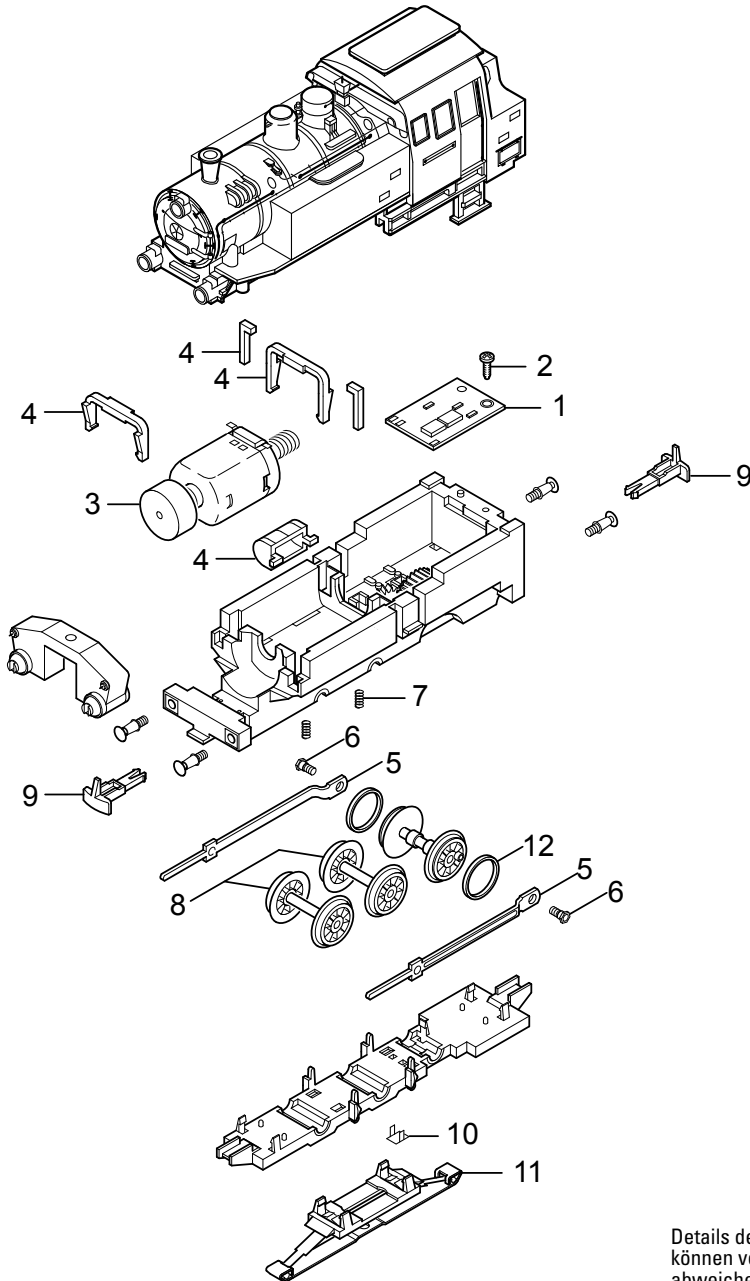

Einzelteile der Lokomotive 29541

märklin
H0

Details der Darstellung
können von dem Modell
abweichen

Einzelteile der Lokomotive 29541

Lfd. Nr.	Benennung	Bestell-Nr.
1	Decoder	133 237
2	Schraube	E786 750
3	Motor	E138 457
4	Set Halteklammern, Luftkessel	E182 536
5	Treibstangen	E215 965
6	Schraube	E755 130
7	Druckfeder	E214 330
8	Radsätze kpl.	E182 537
9	Kupplungshaken	E399 740
10	Kontaktstücke	E214 280
11	Schleifer	E226 495
12	Haftreifen	7 154