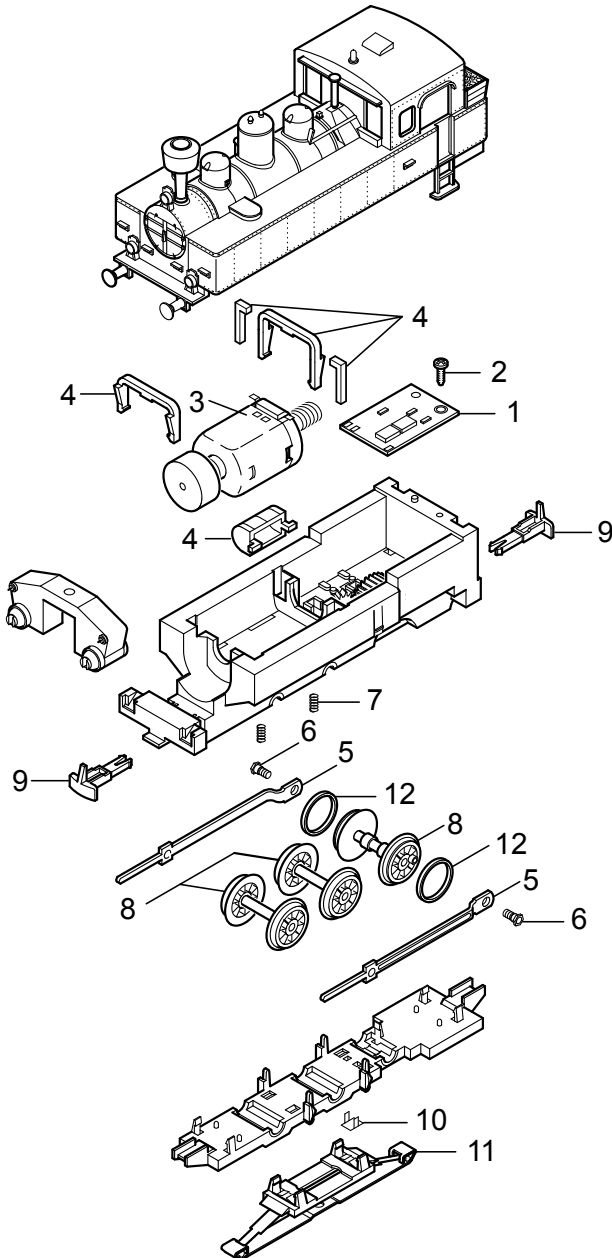

Einzelteile der Lokomotive 36140

märklin
H0

Details der Darstellung können von dem Modell abweichen.

Einzelteile der Lokomotive 36140

Lfd. Nr.	Benennung	Bestell-Nr.
1	Decoder	E102 097
2	Schraube	E786 750
3	Motor	E106 144
4	Halteklammer, Luftkessel	E234 953
5	Treibstange	E215 965
6	Schraube	E755 130
7	Druckfeder	E214 330
8	Radsätze	E182 537
9	Kupplungshaken	E399 740
10	Kontaktstücke	E214 280
11	Schleifer	E226 495
12	Haftreifen	7 154

Hinweis: Einige Teile werden nur ohne oder mit anderer Farbgebung angeboten.

Teile, die hier nicht aufgeführt sind, können nur im Rahmen einer Reparatur im Märklin-Reparatur-Service repariert werden.