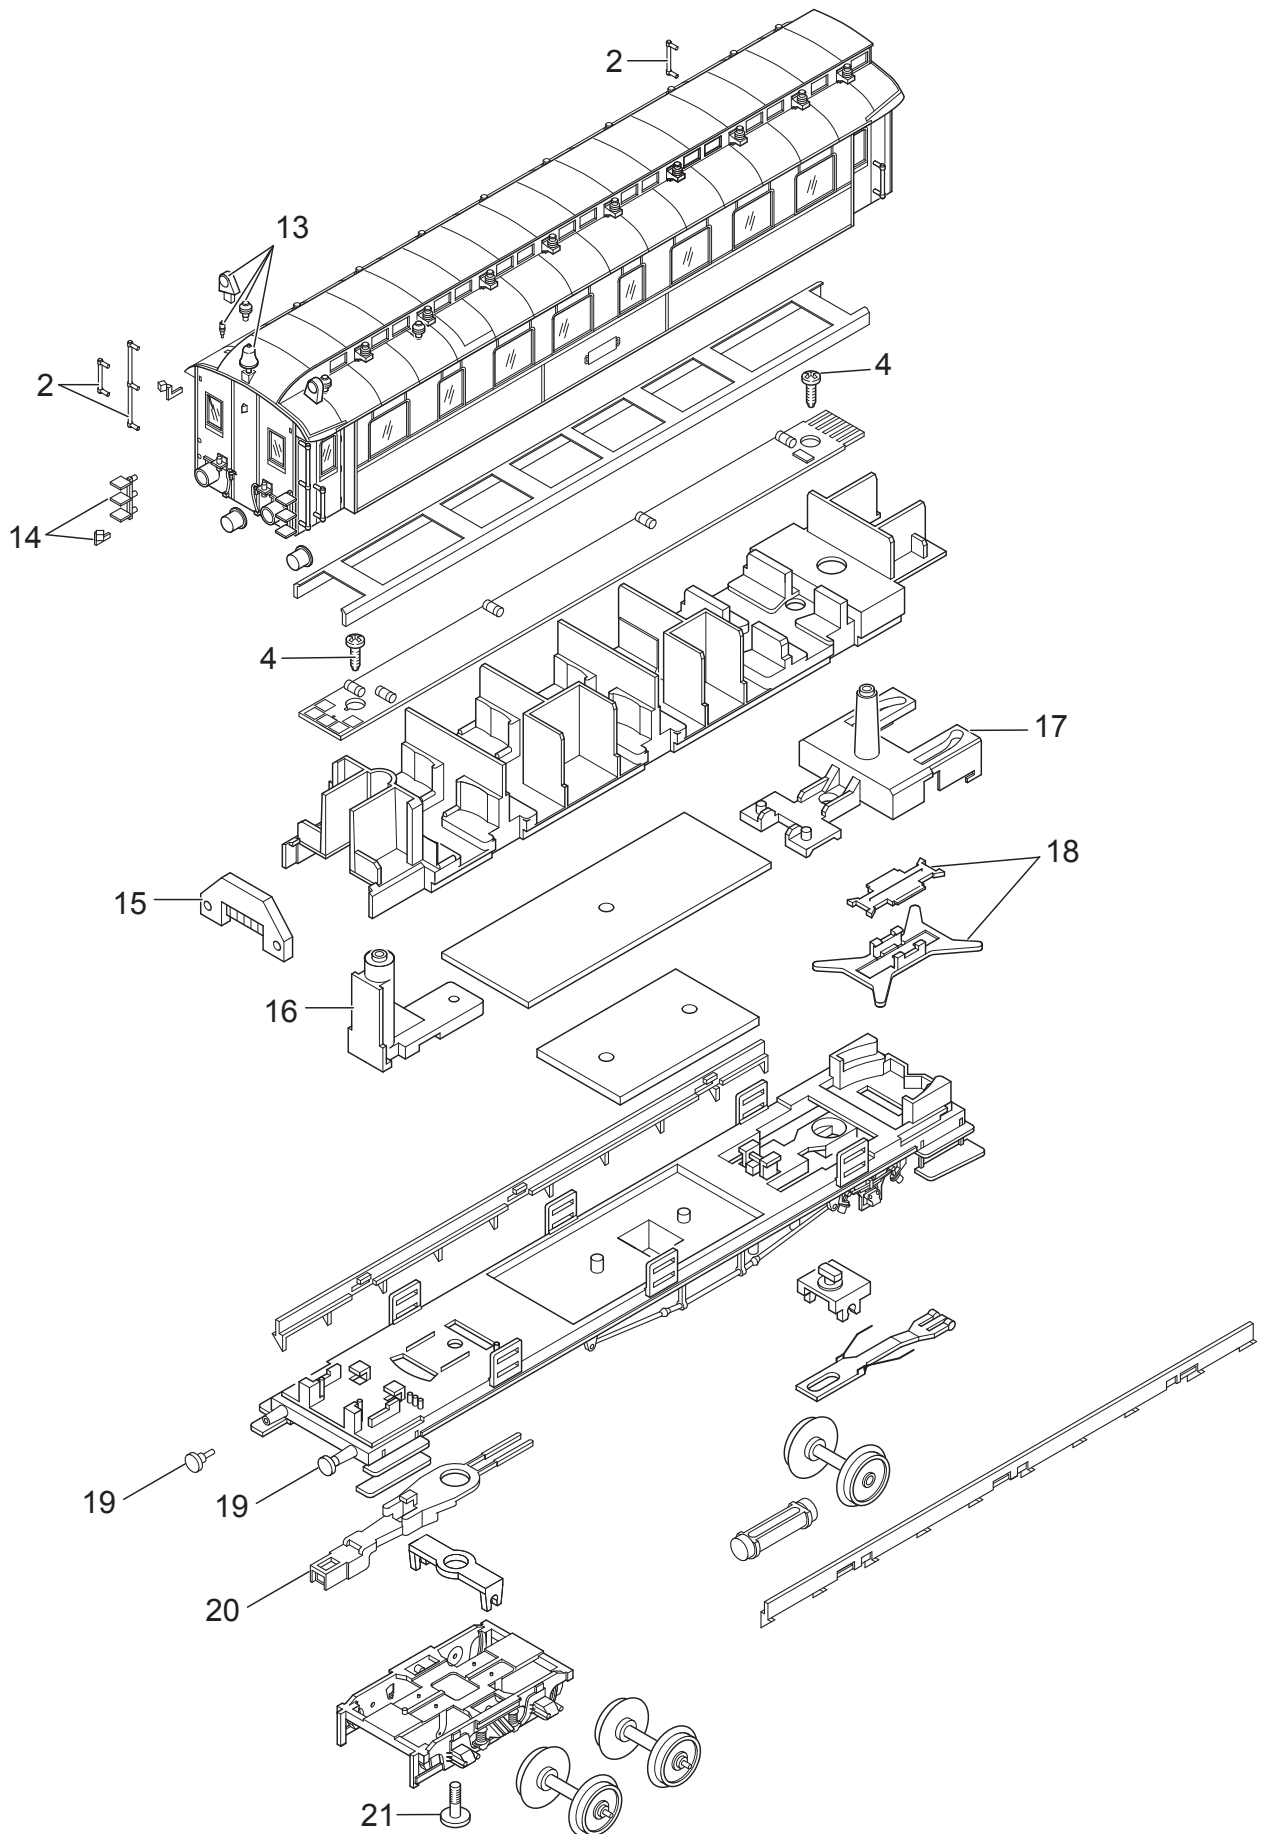

Einzelteile der Lokomotive 22738

TRIX H0

Details der Darstellung können von dem Modell abweichen.

Einzelteile der Lokomotive 22738

TRIX
H0

Details der Darstellung können von dem Modell abweichen.

Einzelteile der Lokomotive 22738

Lfd. Nr.	Benennung	Bestell-Nr.
1	Scherenstromabnehmer	E15 0672 00
2	Handstangen	E297 807
3	Schraube	E785 030
4	Schraube	E786 750
5	Decoder	296 931
6	Motor	E239 658
7	Kardanwelle	E311 236
8	Antrieb	E311 489
9	Sechskantansatzschraube	E201 810
10	Haftreifen	7 154
11	Schleifer	E207 665
12	Lautsprecher	E234 556
13	Dachsteckteile	E312 777
14	Lampenhalter, Treppen	E245 798
15	Beleuchtungseinheit	E296 207
16	Lampensockel	E11 0820 03
17	Halter	E11 0819 03
18	Abdeckung, Verbindungsdeichsel	E245 806
19	Puffer	E245 808
20	Kupplungshalter	E12 4759 00
21	Schraube	E14 0760 08
	Schraubenkupplung	E313 790
	Bremsleitungen	E12 5149 00
	Kurzkupplung	E701 630