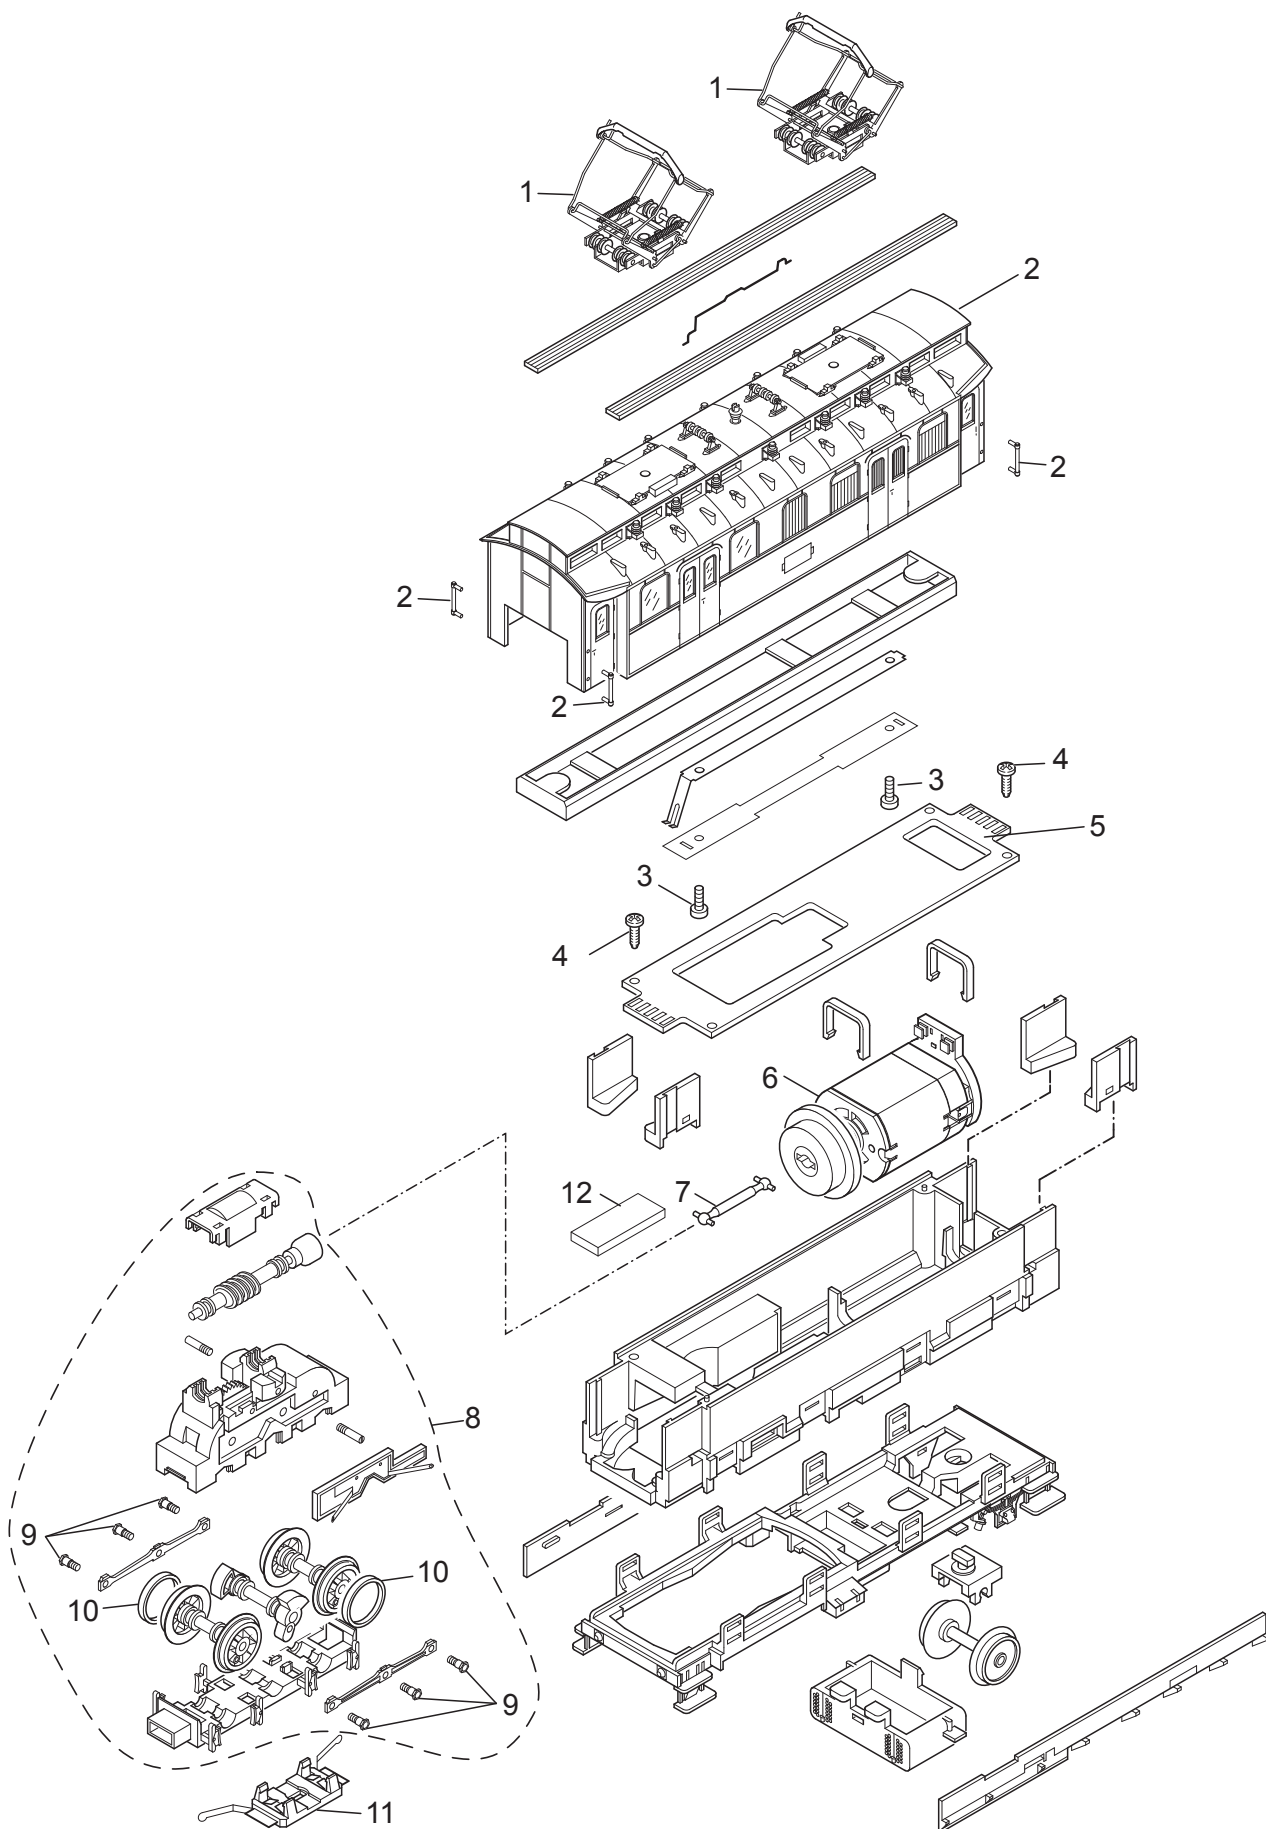

Einzelteile der Lokomotive 22738

TRIX H0

Details der Darstellung können von dem Modell abweichen.

Einzelteile der Lokomotive 22738

TRIX
H0

Details der Darstellung können von dem Modell abweichen.

Einzelteile der Lokomotive 22738

Lfd. Nr.	Benennung	Bestell-Nr.
1	Scherenstromabnehmer	E15 0672 00
2	Handstangen	E297 807
3	Schraube	E785 030
4	Schraube	E786 750
5	Decoder	296 931
6	Motor	E239 658
7	Kardanwelle	E311 236
8	Antrieb	E311 489
9	Sechskantansatzschraube	E201 810
10	Haftreifen	7 154
11	Schleifer	E207 665
12	Lautsprecher	E234 556
13	Dachsteckteile	E312 777
14	Lampenhalter, Treppen	E245 798
15	Beleuchtungseinheit	E296 207
16	Lampensockel	E11 0820 03
17	Halter	E11 0819 03
18	Abdeckung, Verbindungsdeichsel	E245 806
19	Puffer	E245 808
20	Kupplungshalter	E12 4759 00
21	Schraube	E14 0760 08
	Schraubenkupplung	E313 790
	Bremsleitungen	E12 5149 00
	Kurzkupplung	E701 630