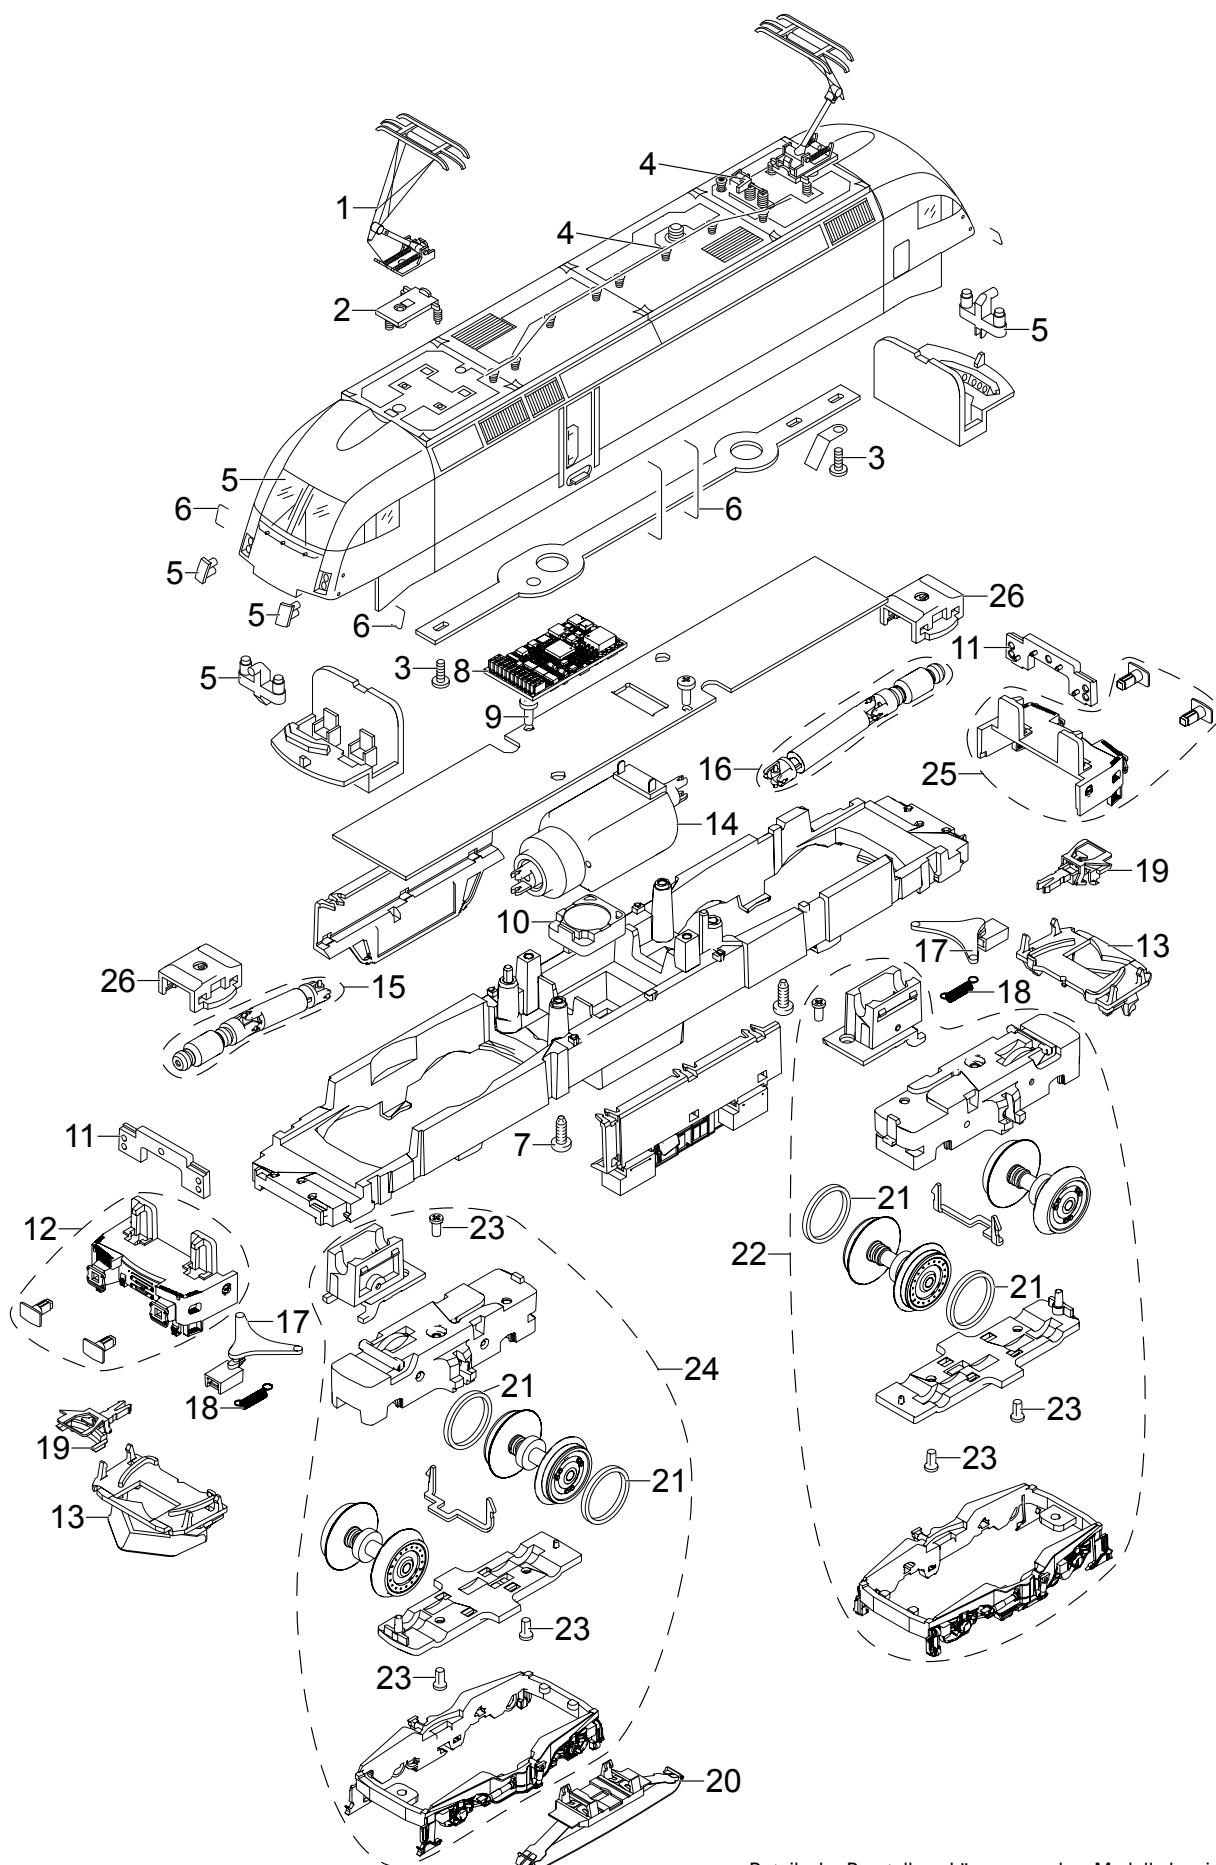

Einzelteile der Lokomotive 39842

Details der Darstellung können von dem Modell abweichen.

Einzelteile der Lokomotive 39842

Lfd. Nr.	Benennung	Bestell-Nr.
1	Einholm-Stromabnehmer	E601 323
2	Trägerisolation	E204 033
3	Schraube	E785 340
4	Dachausrüstung	E109 102
5	Glasteile	E109 104
6	Griffstangen	E199 486
7	Schraube	E785 200
8	Decoder	257 077
9	Schraube	E786 750
10	Lautsprecher	E192 490
11	Beleuchtungseinheit	E154 680
12	Pufferbohle	E257 073
13	Schneeräumer	E213 537
14	Motor	E192 730
15	Welle, Lager, Gelenke	E259 277
16	Welle, Lager, Gelenke (Schleiferseite)	E259 278
17	Kupplungsdeichsel	E204 015
18	Schaltschieberfeder	7 194
19	Kurzkupplung	E701 630
20	Schleifer	E138 079
21	Haftreifen	7 153
22	Treibgestell	E192 522
23	Schraube	E786 790
24	Treibgestell (Schleiferseite)	E192 778
25	Pufferbohle	E257 069
26	Halteklammer	E230 561
	Bremsanzeige	E204 018

Hinweis: Einige Teile werden nur ohne oder mit anderer Farbgebung angeboten.

Teile, die hier nicht aufgeführt sind, können nur im Rahmen einer Reparatur im Märklin-Reparatur-Service repariert werden.