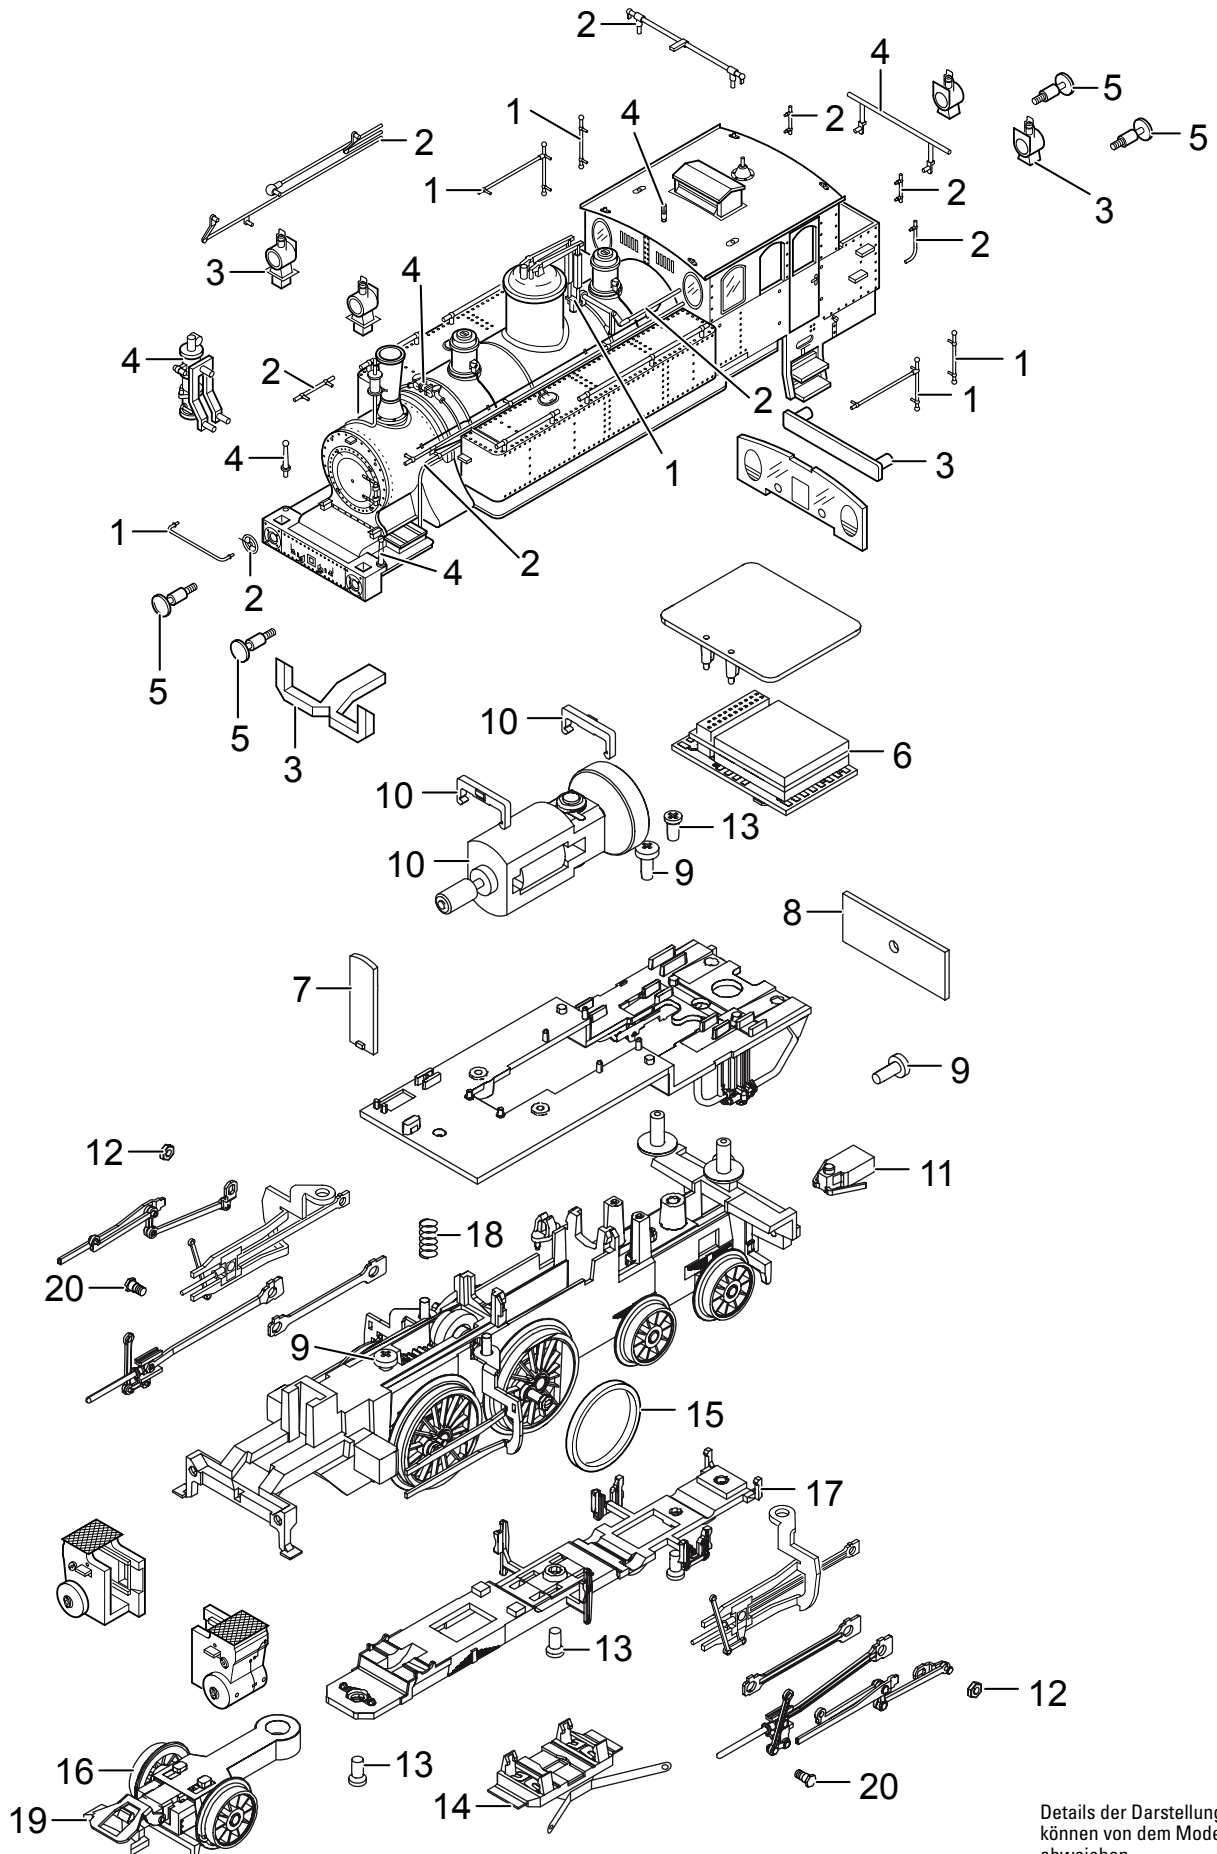

Einzelteile der Lokomotive 22839

TRIX H0

Details der Darstellung
können von dem Modell
abweichen.

Einzelteile der Lokomotive 22839

Lfd. Nr.	Benennung	Bestell-Nr.
1	Steckteile	E190774
2	Griffstangen	E313616
3	Lampen	E225585
4	Stangen, Pfeife, Pumpen	E313618
5	Puffer	E190783
6	Decoder	162825
7	Beleuchtung vorne	E161673
8	Beleuchtung hinten	E161674
9	Schraube	E786750
10	Motor	E190785
11	Kupplungsdeichsel	E398680
12	Mutter	E499830
13	Schraube	E786790
14	Schleifer	E161719
15	Haftreifen	7152
16	Vorläufer	E303675
17	Bremsattrappe	E189686
18	Druckfeder	E15209700
19	Kurzkupplung	E701630
20	Schraube	E201810

Hinweis: Einige Teile werden nur ohne oder mit anderer Farbgebung angeboten.
Teile, die hier nicht aufgeführt sind, können nur im Rahmen einer Reparatur im Märklin-Reparatur-Service repariert werden.