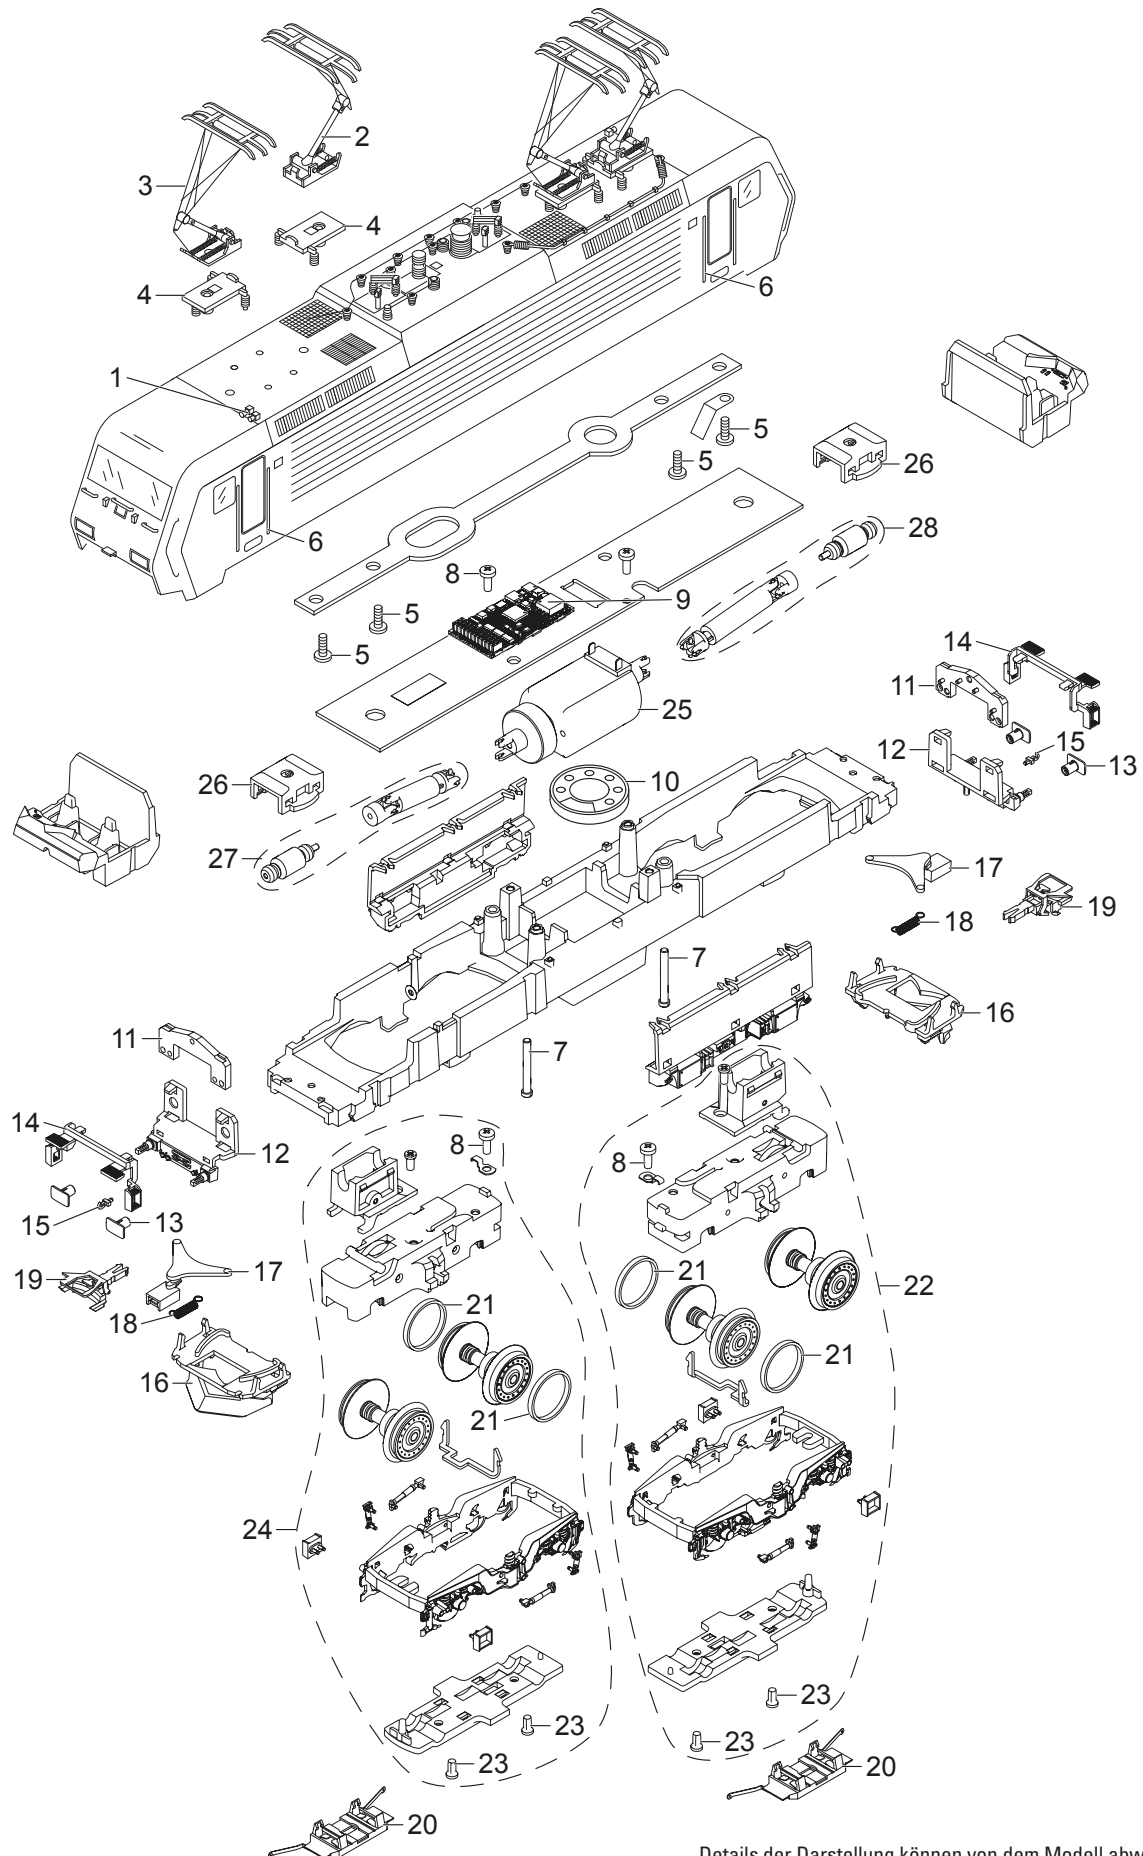

Einzelteile der Lokomotive 22864

TRIX
H0

Details der Darstellung können von dem Modell abweichen.

Einzelteile der Lokomotive 22864

Lfd. Nr.	Benennung	Bestell-Nr.
1	Antenne, Signalhörner	E249 014
2	Stromabnehmer	E116 071
3	Stromabnehmer	E116 072
4	Trägerisolation	E116 065
5	Schraube	E750 250
6	Griffstangen	E130 245
7	Schraube	E785 200
8	Schraube	E786 750
9	Decoder	268 816
10	Lautsprecher	E101 066
11	Leiterplatte Beleuchtung	E236 095
12	Pufferbohle	E204 016
13	Puffer	E203 618
14	Tritt	E112 817
15	Haken	E282 390
16	Schneeräumer	E212 704
17	Kupplungsdeichsel	E204 015
18	Schaltschieberfeder	7 194
19	Kurzkupplung	E701 630
20	Schleifer	E573 850
21	Haftreifen	7 153
22	Treibgestell	E232 869
23	Schraube	E786 790
24	Treibgestell	E232 864
25	Motor	E192 730
26	Halteklammer	E230 561
27	Welle, Lager, Gelenke	E259 277
28	Welle, Lager, Gelenke	E259 278

Hinweis: Einige Teile werden nur ohne oder mit anderer Farbgebung angeboten.

Teile, die hier nicht aufgeführt sind, können nur im Rahmen einer Reparatur im Märklin-Reparatur-Service repariert werden.