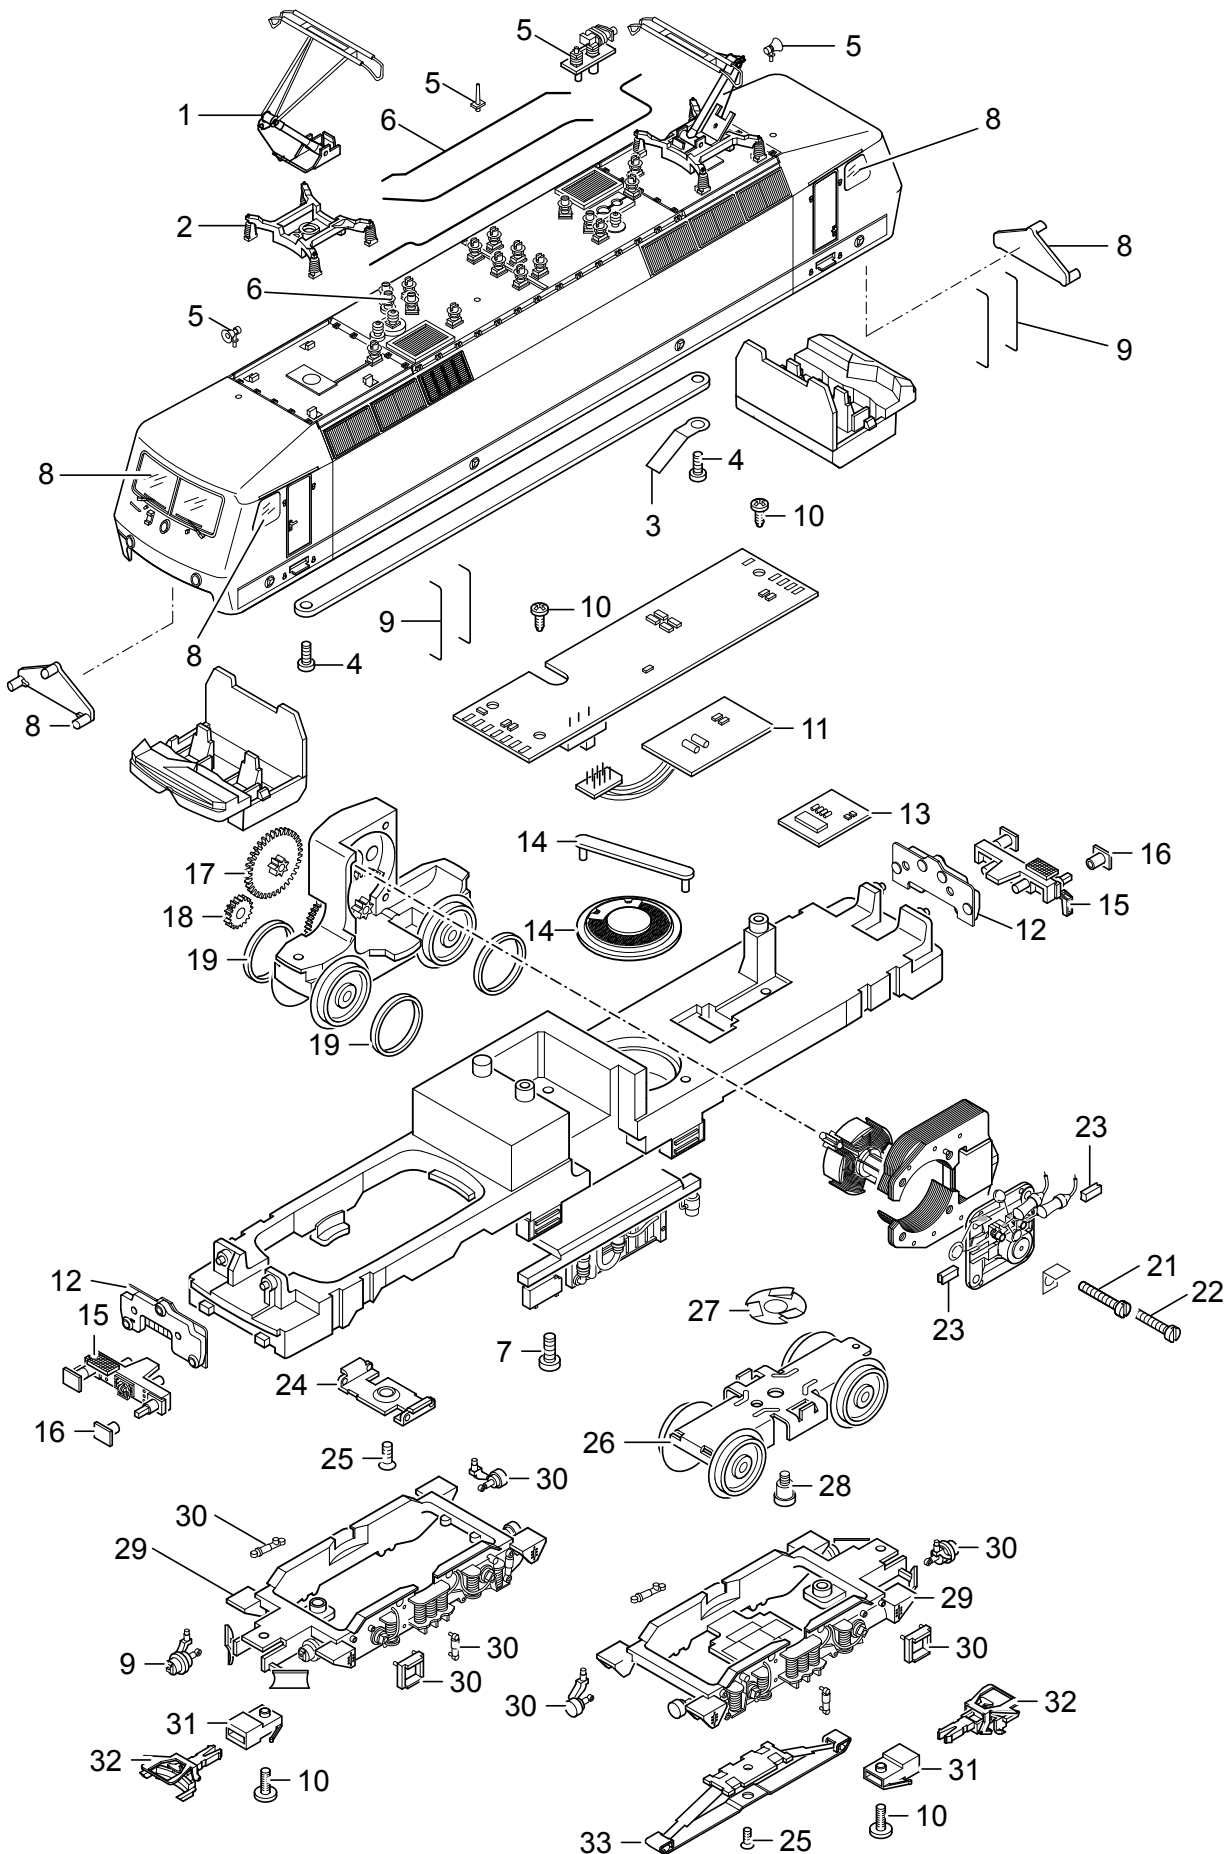

Einzelteile der Lokomotive 37544

Details der Darstellung können von dem Modell abweichen

Einzelteile der Lokomotive 37544

Lfd. Nr.	Benennung	Bestell-Nr.
1	Dachstromabnehmer	E150 538
2	Trägerisolation	E300 427
3	Kontaktfeder	E494 260
4	Schraube	E785 520
5	Dachaustrüstung	E150 462
6	Dachleitungen, Isolatoren	E150 161
7	Schraube	E785 070
8	Glasteile	E227 415
9	Griffstange	E211 110
10	Schraube	E786 750
11	Decoder	187 469
12	Beleuchtungseinheit	E123 931
13	Leiterplatte Geräusch	E108 015
14	Lautsprecher	E183 895
15	Pufferbohle	E208 047
16	Puffer	E206 596
17	Beisatzrad	E431 680
18	Zahnrad	E224 984
19	Haftreifen	7 153
20	Motor	E165 841
21	Schraube	E785 140
22	Schraube	E785 120
23	Graphitbürste	E601 460
24	Stützblech	E214 620
25	Schraube	E786 190
26	Drehgestell	E393 580
27	Federscheibe	E401 640
28	Schraube	E753 510
29	Drehgestellrahmen	E189 971
30	Ansteckteile	E125 641
31	Kupplungshalter	E671 860
32	Kurzkupplung	E701 630
33	Schleifer	7 164

Hinweis: Einige Teile werden nur ohne oder mit anderer Farbgebung angeboten.
Teile, die hier nicht aufgeführt sind, können nur im Rahmen einer Reparatur im Märklin-Reparatur-Service repariert werden.