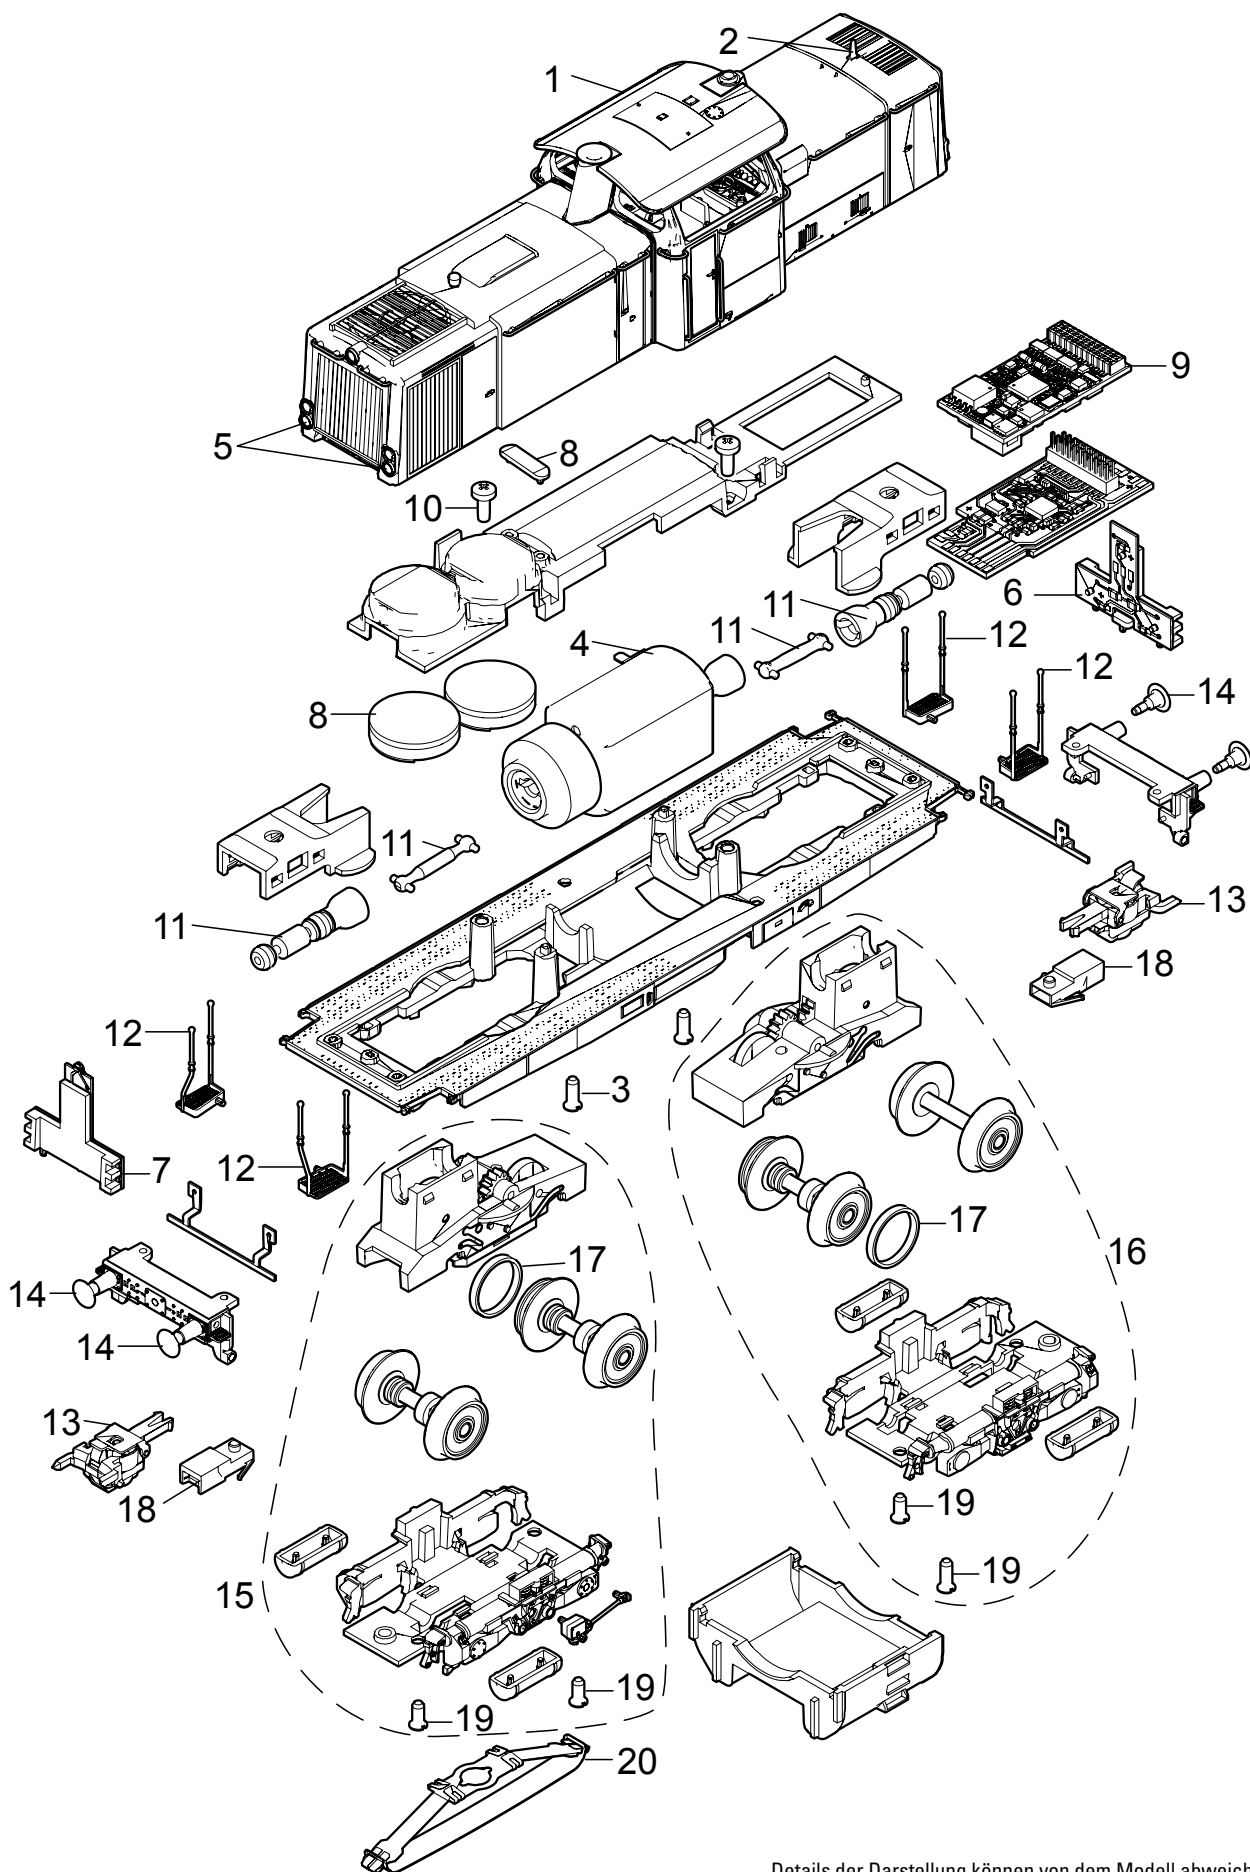

# Einzelteile der Lokomotive 37003

Details der Darstellung können von dem Modell abweichen.

# Einzelteile der Lokomotive 37003

---

Lfd. Nr.	Benennung	Bestell-Nr.
1	Dach mit Auspuff	—
2	Antenne	—
3	Schraube	E756 260
4	Motor	E196 911
5	Fenster,Lichtkörper	E184 134
6	Beleuchtungseinheit	E179 708
7	Beleuchtungseinheit	E179 709
8	Lautsprecher,Haltebügel	E184 136
9	Decoder	232 142
10	Schraube	E786 750
11	Schneckenw., Kardanw.	E184 137
12	Aufstiege	E184 138
13	Telexkupplung	E117 993
14	Puffer flach	E123 252
	Puffer rund	E761 720
15	Treibgestell vorne	E232 141
16	Treibgestell hinten	E179 393
17	Haftreifen	E656 500
18	Kupplungsdeichsel	E671 860
19	Schraube	E786 790
20	Schleifer	E180 291