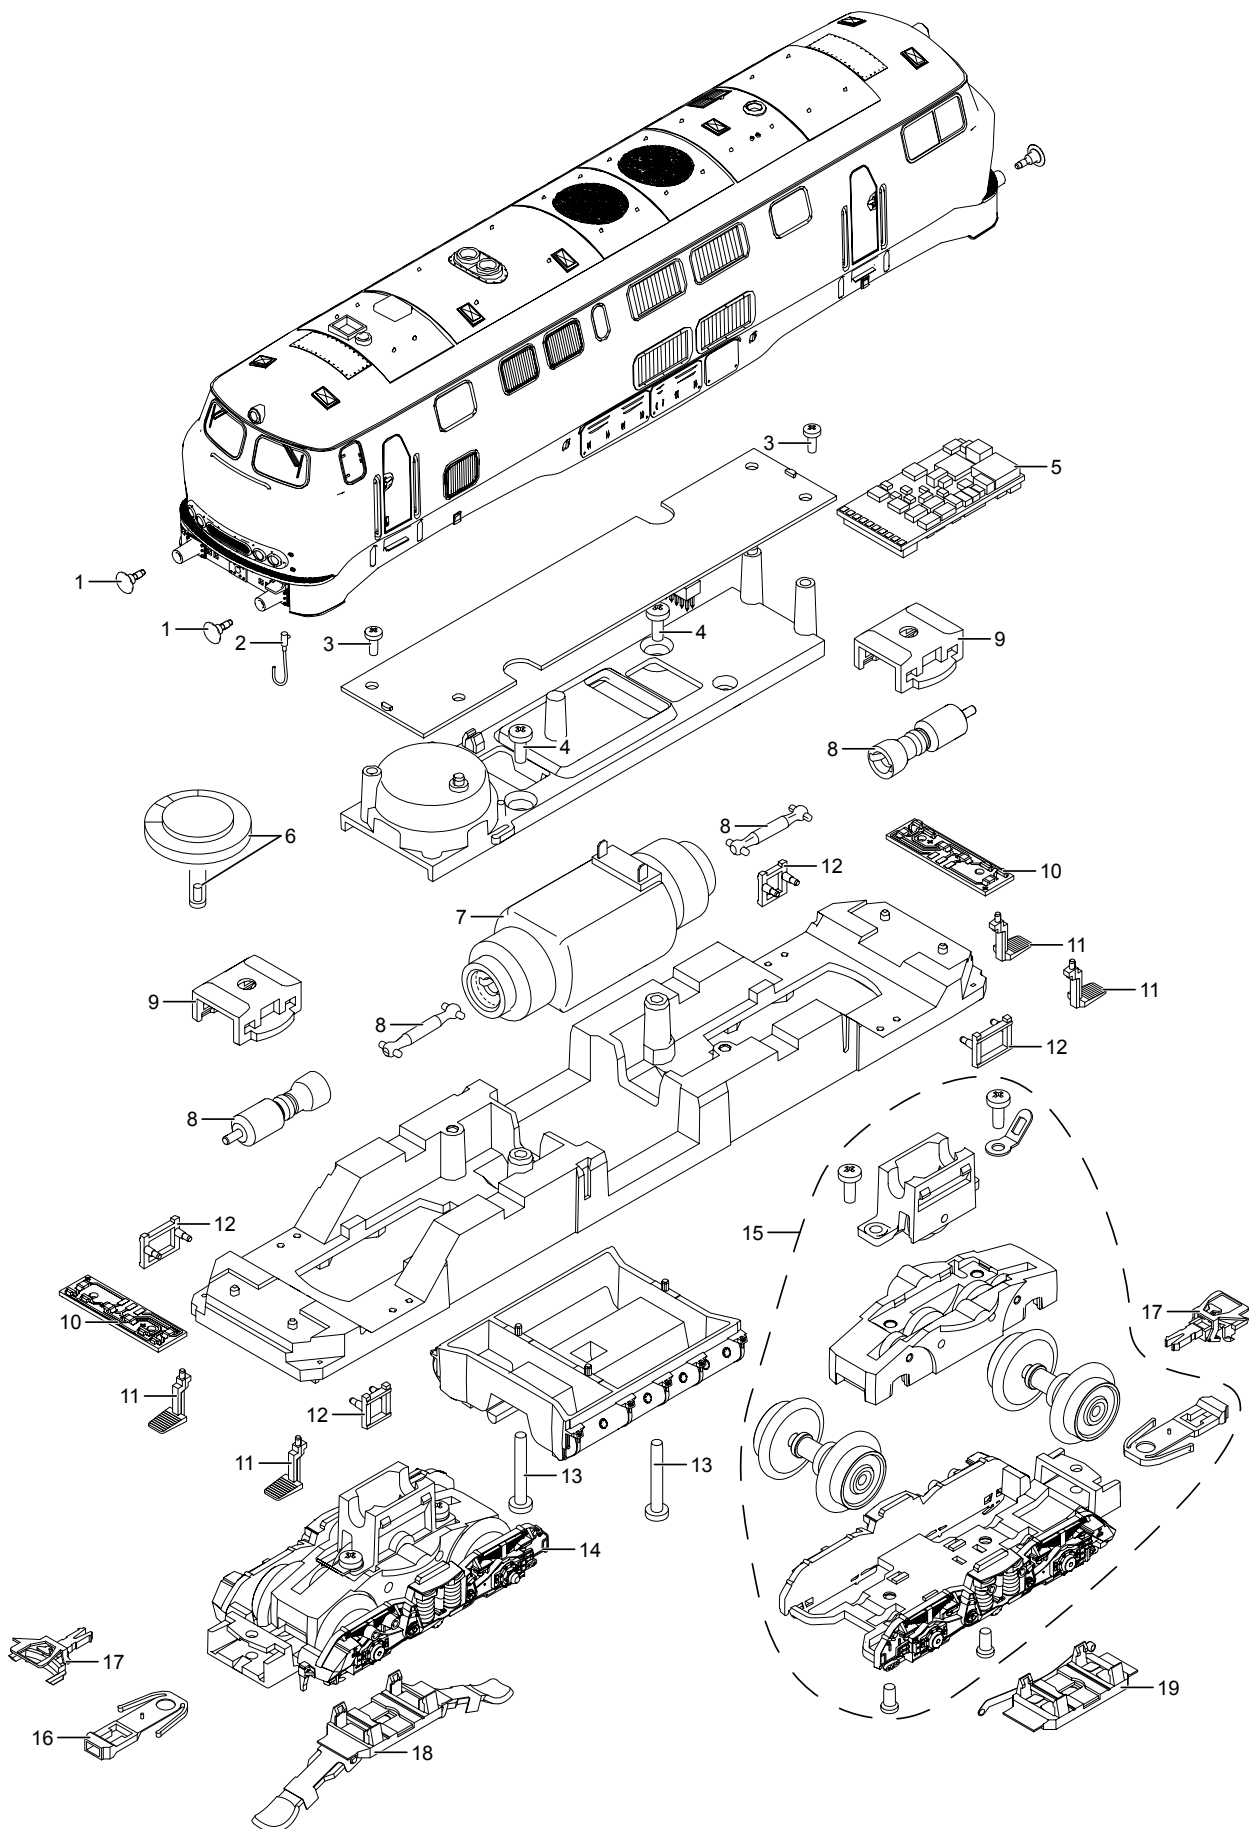

Einzelteile der Lokomotive 32161

TRIX H0

Details der Darstellung können von dem Modell abweichen.

Einzelteile der Lokomotive xxx

Lfd. Nr.	Benennung	Bestell-Nr.
1	Puffer rund	E761 720
	Puffer flach	E123 252
2	Steckt. Pufferbohle	E113 120
3	Schraube	E786 330
4	Schraube	E786 750
5	Decoder	251 627
6	Lautsprecher	E239 882
7	Motor	E162 120
8	Schnecken, Kardanwellen	E241 362
9	Halteklammer	E230 561
10	Leiterplatte Stirnbeleuchtung	E164 400
11	Rangiertritt	E163 214
12	Aufstieg re. +li.	E253 102
13	Schraube	E786 430
14	Treibgestell vorne	E249 555
15	Treibgestell hinten	E249 556
16	Kupplungsdeichsel	E160 594
17	Kupplung	E33 3368 10
18	Schleifer	E249 749
19	Schleifer	E204 535
	Bremsleitungen	E12 5149 00
	Brückenstecker	E132 806

Hinweis: Einige Teile werden nur ohne oder mit anderer Farbgebung angeboten.

Teile, die hier nicht aufgeführt sind, können nur im Rahmen einer Reparatur im Märklin-Reparatur-Service repariert werden.