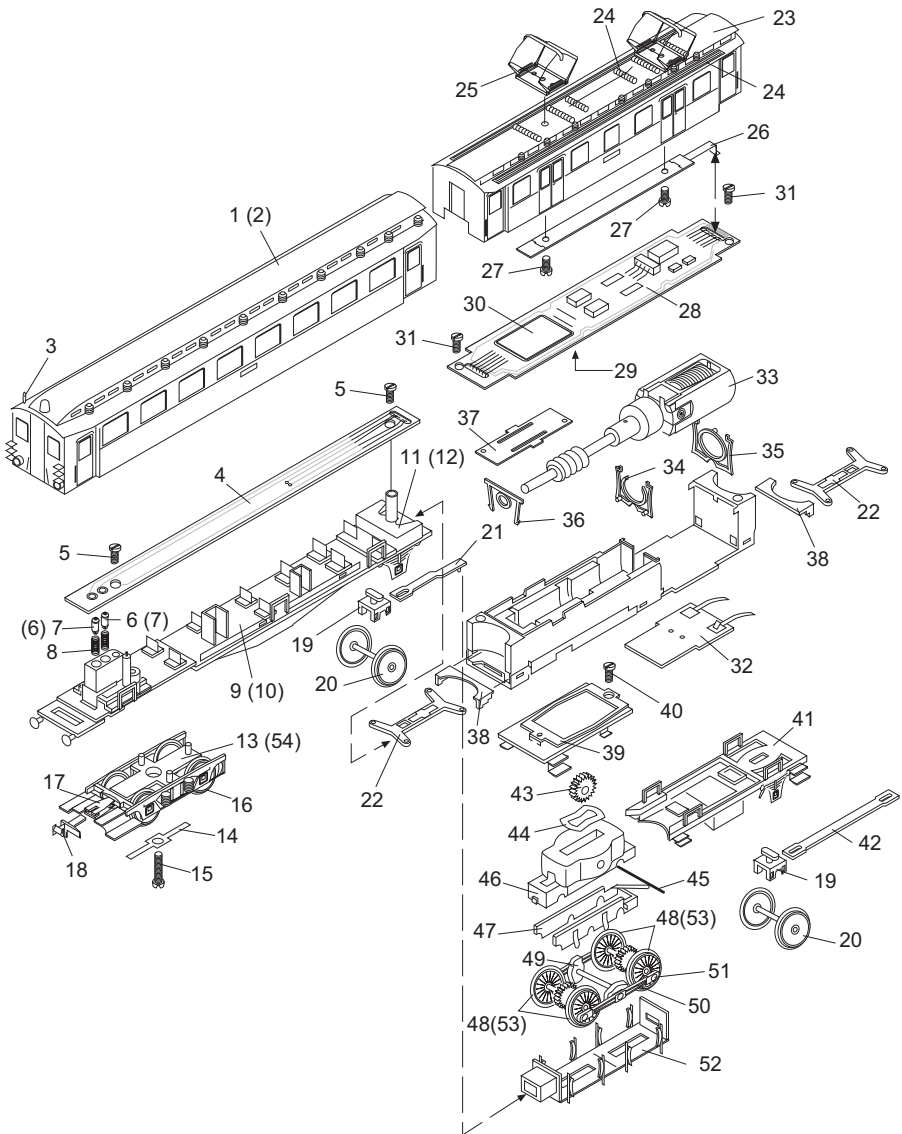

# TRIX

MINITRIX

12429

1	Gehäuse vorne	318 153
2	Gehäuse hinten	318 154
3	Ansteckteile Steuerwagen	318 176
4	Schaltplatte	312 103
5	Zylinderschraube	19 8010 28
6	Glühlampe weiß	15 0250 00
7	Glühlampe rot	15 0251 00
8	Feder	15 0554 00
9	Bodenplatte vorne	318 164
10	Bodenplatte hinten	318 166
11	Halter für Deichsel, vorn	312 137
12	Halter für Deichsel, hinten	312 148
13	Drehgestell vorne	318 163
14	Schleiferfeder	13 1394 00
15	Bundschraube	14 0527 08
16	Radsatz (Spitzachse)	31 2994 23
17	Kupplungsträger	22 2756 00
18	Kupplung	12 5840 00
19	Drehschemel	12 4049 00
20	Radsatz	31 2994 25
21	Deichsel	12 4062 00
22	Deichsel mit Kabelführung	312 161
23	Gehäuse Motorwagen	318 152
24	Ansteckteile Motorwagen	318 177
25	Dachstromabnehmer	304 386
26	Kontaktfeder	311 534
27	Zylinderschraube	19 8002 28
28	Leiterplatte	312 102
29	Kontaktleiste	31 2862 25
30	Steckerplatte für Gleichstrombetrieb	31 2800 25
31	Zylinderschraube	19 8004 28
32	Schleiferplatte mit Lichtschalter	312 106
33	Motor mit Schnecke	312 091
34	Motorhalter vorn	312 084
35	Motorhalter hinten	312 085
36	Lager	312 083
37	Abdeckung	312 086
38	Einschub	312 087
39	Blende	318 159
40	Zylinderschraube	19 8038 28
41	Achslager	318 157
42	Deichsel	12 4061 00
43	Zwischenrad	12 2021 00
44	Kontaktscheibe	312 108
45	Achse	14 0241 00
46	Drehschemel mit Getriebe	31 2994 10
47	Radschleifer	31 2994 11
48	Radsatz mit Haftreifen	31 2994 13
49	Blindwelle	31 2994 16
50	Kuppelstange	312 128
51	Kopfstift	14 0660 28
52	Achshalter	12 4055 00
53	Haftreifen	72 2273 00
54	Drehgestell hinten	318 168