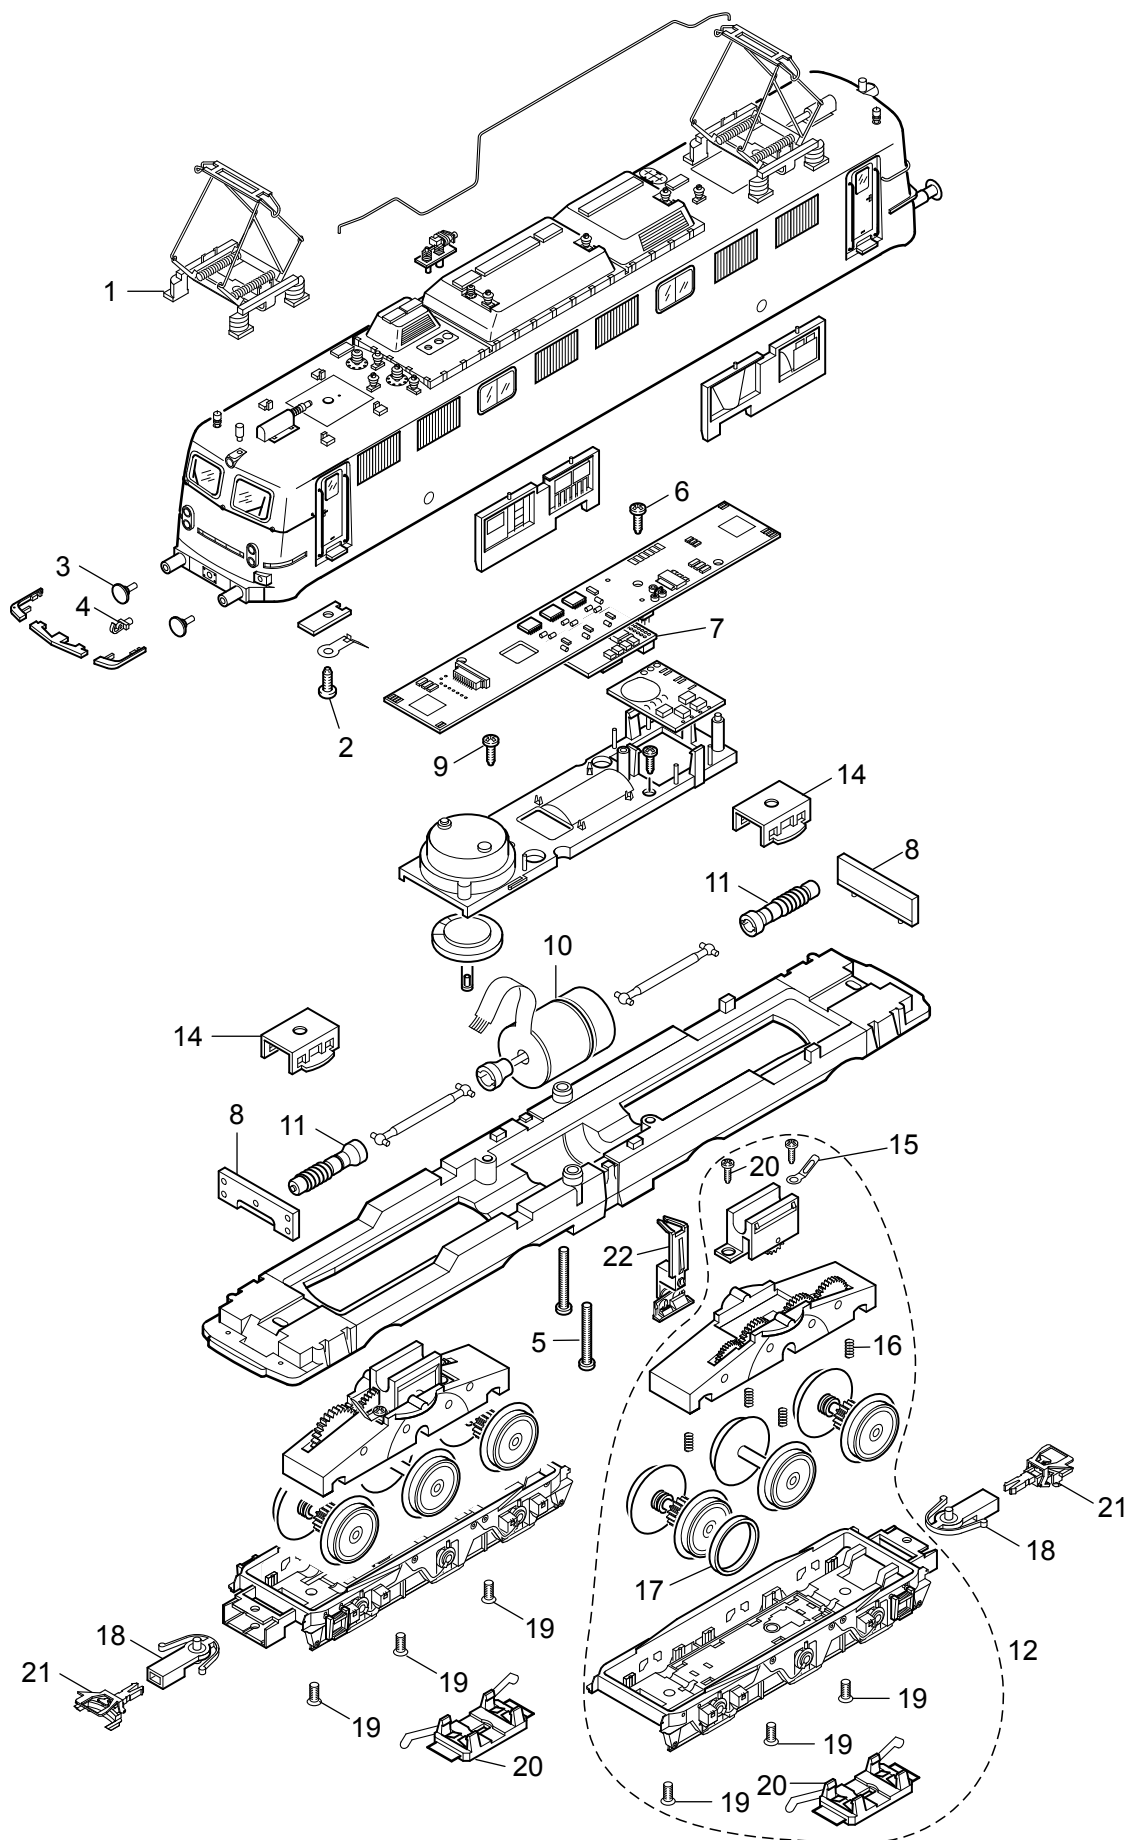

# Einzelteile der Lokomotive 22154

# TRIX H0

Details der Darstellung können von dem Modell abweichen

# Einzelteile der Lokomotive 22154

---

Lfd. Nr.	Benennung	Bestell-Nr.
1	Dachstromabnehmer	114 796
2	Linsenschraube	785 070
3	Puffer	123 694
4	Haken	282 390
5	Linsenschraube	786 430
6	Schraube	786 750
7	Decoder/Kurzschlussstecker	162 409
8	Beleuchtungseinheit	132 288
9	Linsenschraube	786 750
10	Motor	122 836
11	Schneckenwelle	229 277
12	Drehgestell hinten	142 515
13	Drehgestell vorne	142 518
14	Halteklammer	230 561
15	Lötfahne	703 510
16	Druckfeder	765 690
17	Haftreifen	7 153
18	Deichsel	101 975
19	Senkschraube	786 790
20	Schleifer	204 535
21	Kupplung	117 993
22	Indusiattrappe	110 474