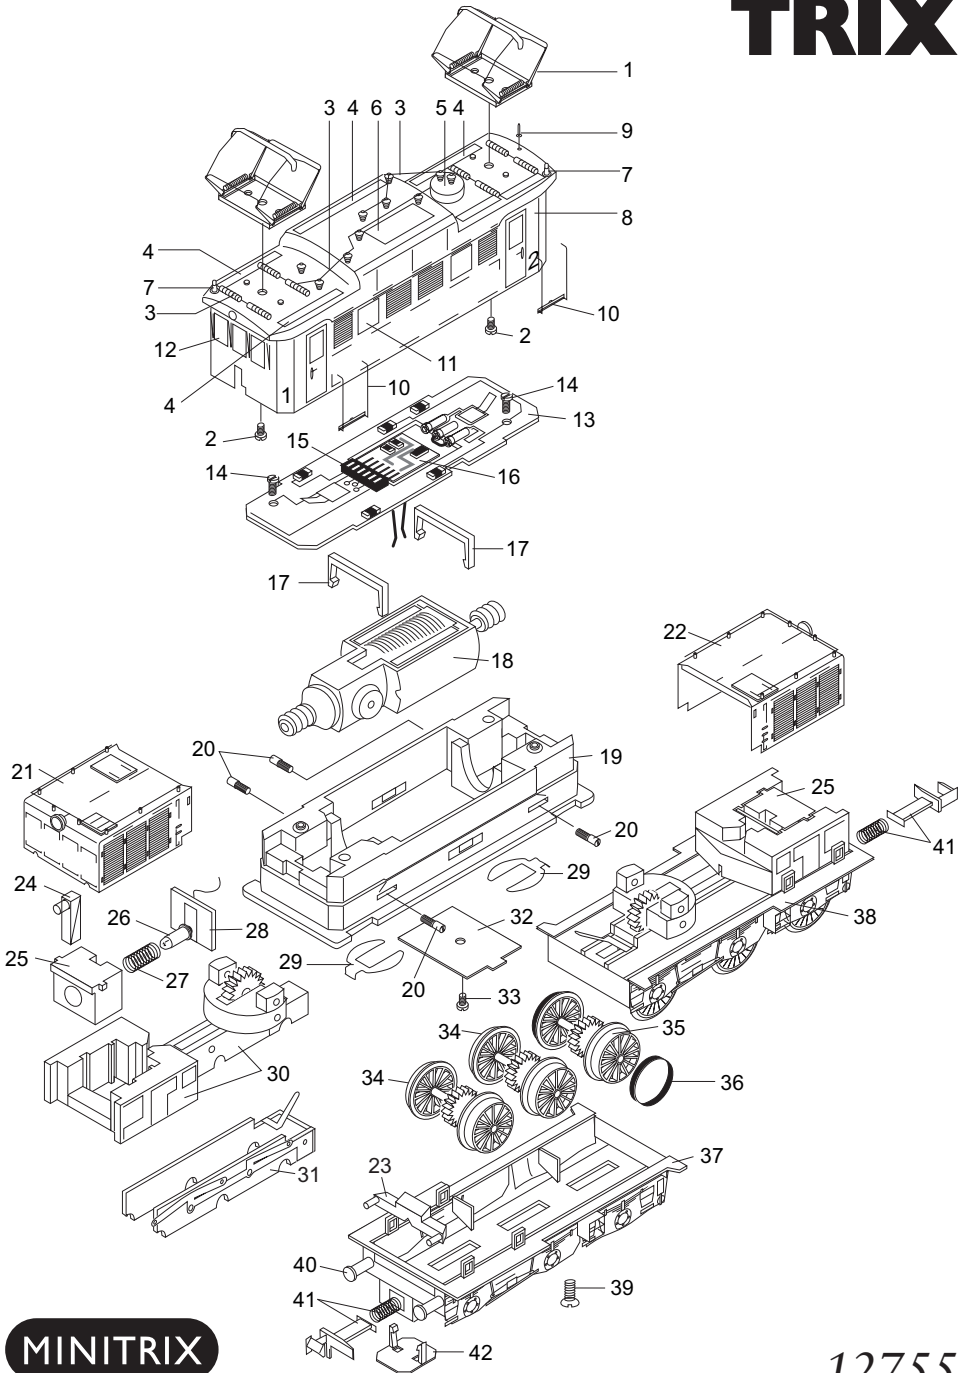

TRIX

MINITRIX

12755

1	Dachstromabnehmer	15 1046 01
2	Schraube	19 8002 28
3	Dachleitungen und Isolatoren	313 831
4	Laufbretter	313 832
5	Schalterhaube	313 803
6	Abdeckplatte	313 804
7	Antenne	14 0522 28
8	Gehäuse-Mittelteil	313 802
9	Pfeife	14 0674 28
10	Handstangen	313 833
11	Fenster links	12 4522 01
	Fenster rechts	12 4521 01
12	Stirnfenster	12 4701 01
13	Schaltungsplatine	31 2117 05
14	Schraube	19 8035 28
15	Kontaktleiste	31 2862 25
16	Steckerplatte für Gleichstrombetrieb	31 2800 25
17	Motorhalteklammer	22 4127 00
18	Motor mit Schwungmasse u. Schnecken	31 2117 04
19	Träger	313 817
20	Schaftschraube	14 0738 08
21	Gehäuse-Vorbau vorn	313 825
22	Gehäuse Vorbau hinten	313 827
23	Leuchtstab	12 4533 00
24	Leuchteinsatz	12 4532 00
25	Lampenhalter	11 0821 00
26	Glühlampe	15 0250 00
27	Spiralfeder	15 0554 00
28	Kontaktplatte	31 2917 23
29	Kontaktfeder	13 3657 15
30	Drehschemel mit Getriebe	313 834
31	Radschleifer vorn und hinten	41 2917 86
32	Schleiferplatte	31 2917 22
33	Flachkopfschraube	19 7036 08
34	Radsatz	31 2918 13
35	Radsatz mit Haftreifen	31 2918 14
36	Haftreifen	72 2258 00
37	Achslagerblende vorn	313 819
38	Achslagerblende hinten	313 824
39	Senkschraube	19 8323 28
40	Puffer	14 0610 28
41	Kupplung	40 0626 00
42	Klammer	12 3794 00