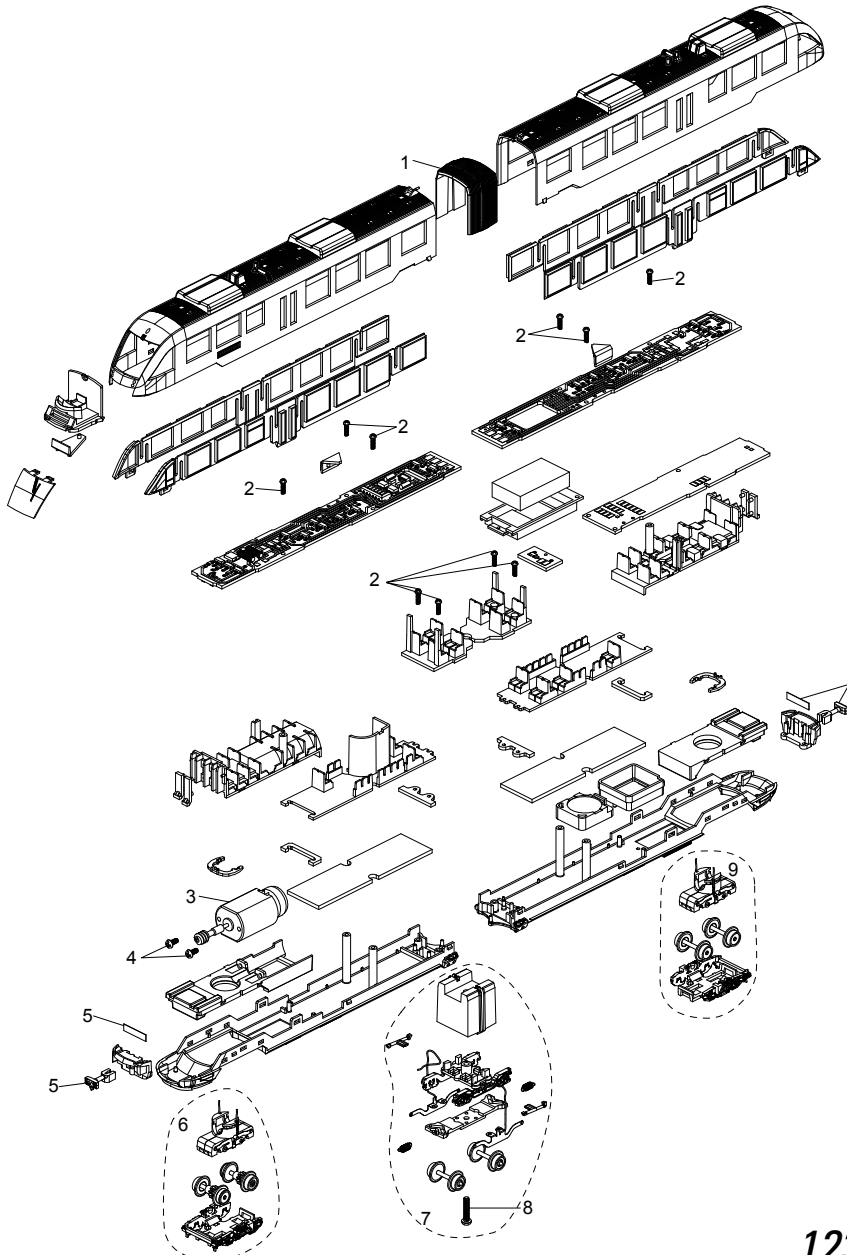

TRIX

MINITRIX

Details der Darstellung können von dem Modell abweichen.

12363

1	Faltenbalg	E128 492
2	Schraube	E122 656
3	Motor komplett	E123 277
4	Schraube	E122 718
5	Kupplung Sortiment	E135 458
6	Drehgestell vorne komplett	E122 738
7	Drehgestell Mitte	E122 739
8	Schraube	E122 719
9	Drehgestell hinten	E122 741

Hinweis: Einige Teile werden nur ohne oder mit anderer Farbgebung angeboten.

Teile, die hier nicht aufgeführt sind, können nur im Rahmen einer Reparatur im Märklin Reparatur-Service repariert werden.