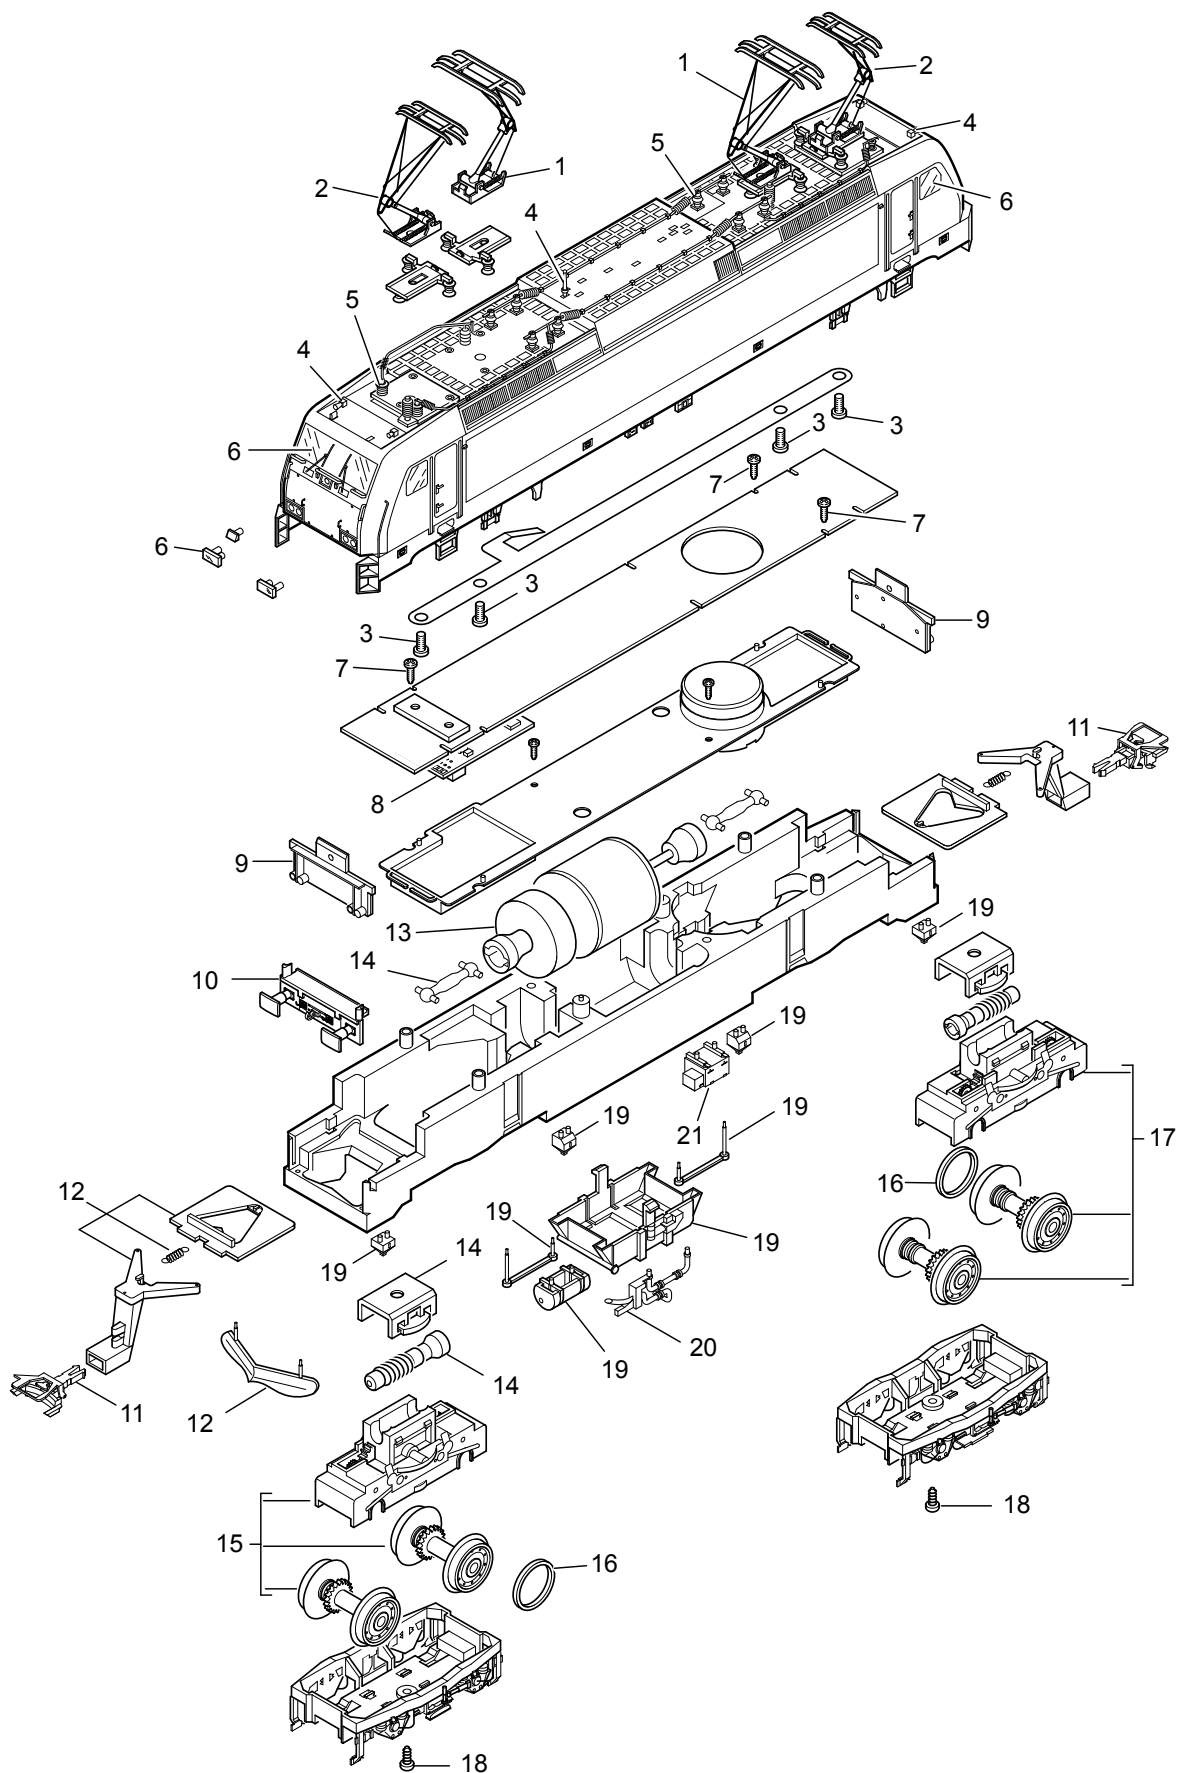

# Einzelteile der Lokomotive 21517

# TRIX H0

Details der Darstellung können von dem Modell abweichen.

# Einzelteile der Lokomotive 21517

---

Lfd. Nr.	Benennung	Bestell-Nr.
1	Dachstromabnehmer	610 677
2	Dachstromabnehmer	—
3	Zylinderschraube	19 8011 00
4	Gehäusesteckteile	132 518
5	Dachaustrüstung	132 519
6	Glasteile	132 522
7	Linsenschraube	786 750
8	Brückenstecker / Decoder	131 202
9	Beleuchtungseinheit	127 215
10	Pufferbohle mit Steckteilen	133 900
11	Kupplung	7 203
12	Kupplungsaufnahme komplett	133 901
13	Motor	127 093
14	Antriebseinheit	133 902
15	Drehschemel vorne	133 903
16	Haftreifen	7 153
17	Drehschemel hinten	133 904
18	Schraube	127 202
19	Kästen	132 524
20	Strebe, Kessel und Leitungen	132 525