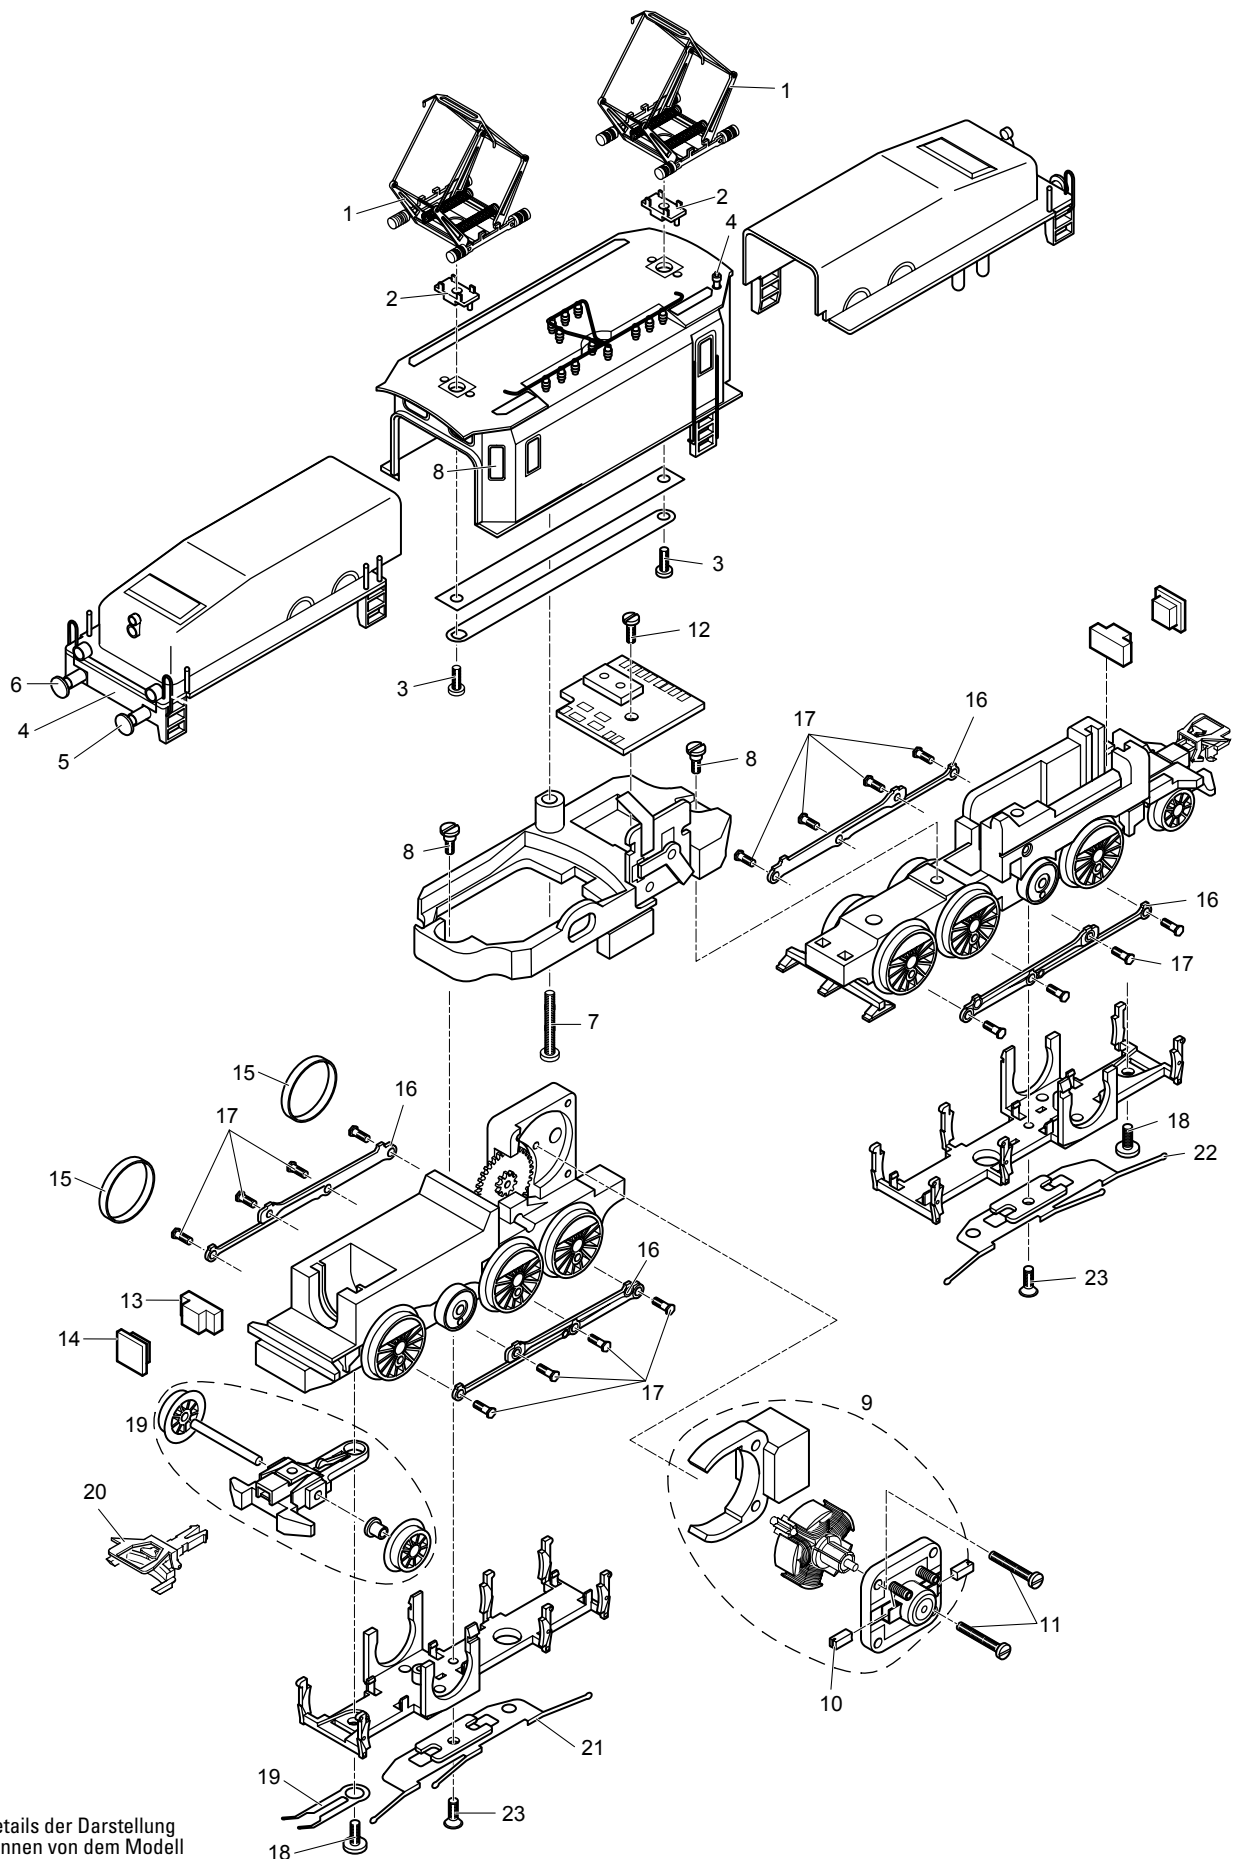

# Einzelteile der Lokomotive 22777

# TRIX H0

Details der Darstellung  
können von dem Modell  
abweichen.

# Einzelteile der Lokomotive 22777

---

Lfd. Nr.	Benennung	Bestell-Nr.
1	Scherenstromabnehmer	E259 530
2	Trägerisolation	E259 520
3	Schraube	E785 090
4	Set Pfeife, Pufferbohle, Lichtkörper	E172 098
5	Puffer links	E761 750
6	Puffer rechts	E761 760
7	Schraube	E785 310
8	Schraube	E755 250
9	Zubehör-Set Motor	E165 841
10	Graphitbürste	E601 460
11	Schraube	E785 120
12	Schraube	E756 290
13	Beleuchtungssockel	E214 033
14	Leiterplatte LED-Beleuchtung weiss	E150 476
15	Haftreifen	E220 530
16	Zubehör-Set Kuppelstange	E172 099
17	Schraube	E499 840
18	Schraube	E750 200
19	Laufgestell kompl.	E172 346
20	Kupplung	E701 630
21	Schleifer	E207 505
22	Schleifer	E207 508
23	Schraube	E786 790