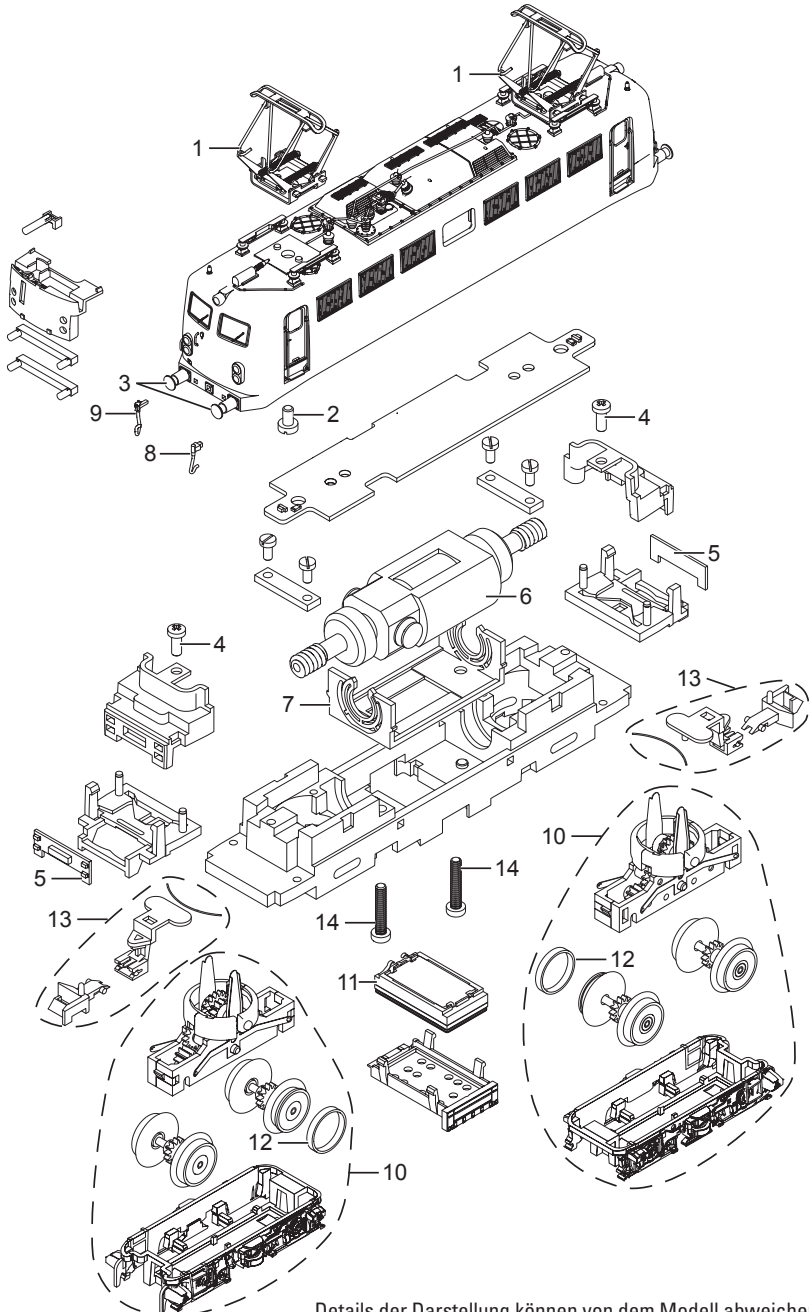

Einzelteile der Lokomotive 16109

MINITRIX

Details der Darstellung können von dem Modell abweichen

Einzelteile der Lokomotive 16109

Lfd. Nr.	Benennung	Bestell-Nr.
1	Stromabnehmer	E313 038
2	Schraube	E19 8002 28
3	Puffer	E192 695
4	Schraube	E19 8052 28
5	Beleuchtungsplatine	E304 839
6	Motor	E117 504
7	Motorlager	E324 194
8	Heizleitung	—
9	Trittstufe unten	E184 573
10	Drehgestell	E304 848
11	Lautsprecher	E321 205
12	Haftreifen	E12 2258 00
13	Kupplung	E238 674
14	Schraube	E317 944
	Kupplungshaken, Bremsschlauch	E180 834

Hinweis: Einige Teile werden nur ohne oder mit anderer Farbgebung angeboten.

Teile, die hier nicht aufgeführt sind, können nur im Rahmen einer Reparatur im Märklin Reparatur-Service repariert werden.